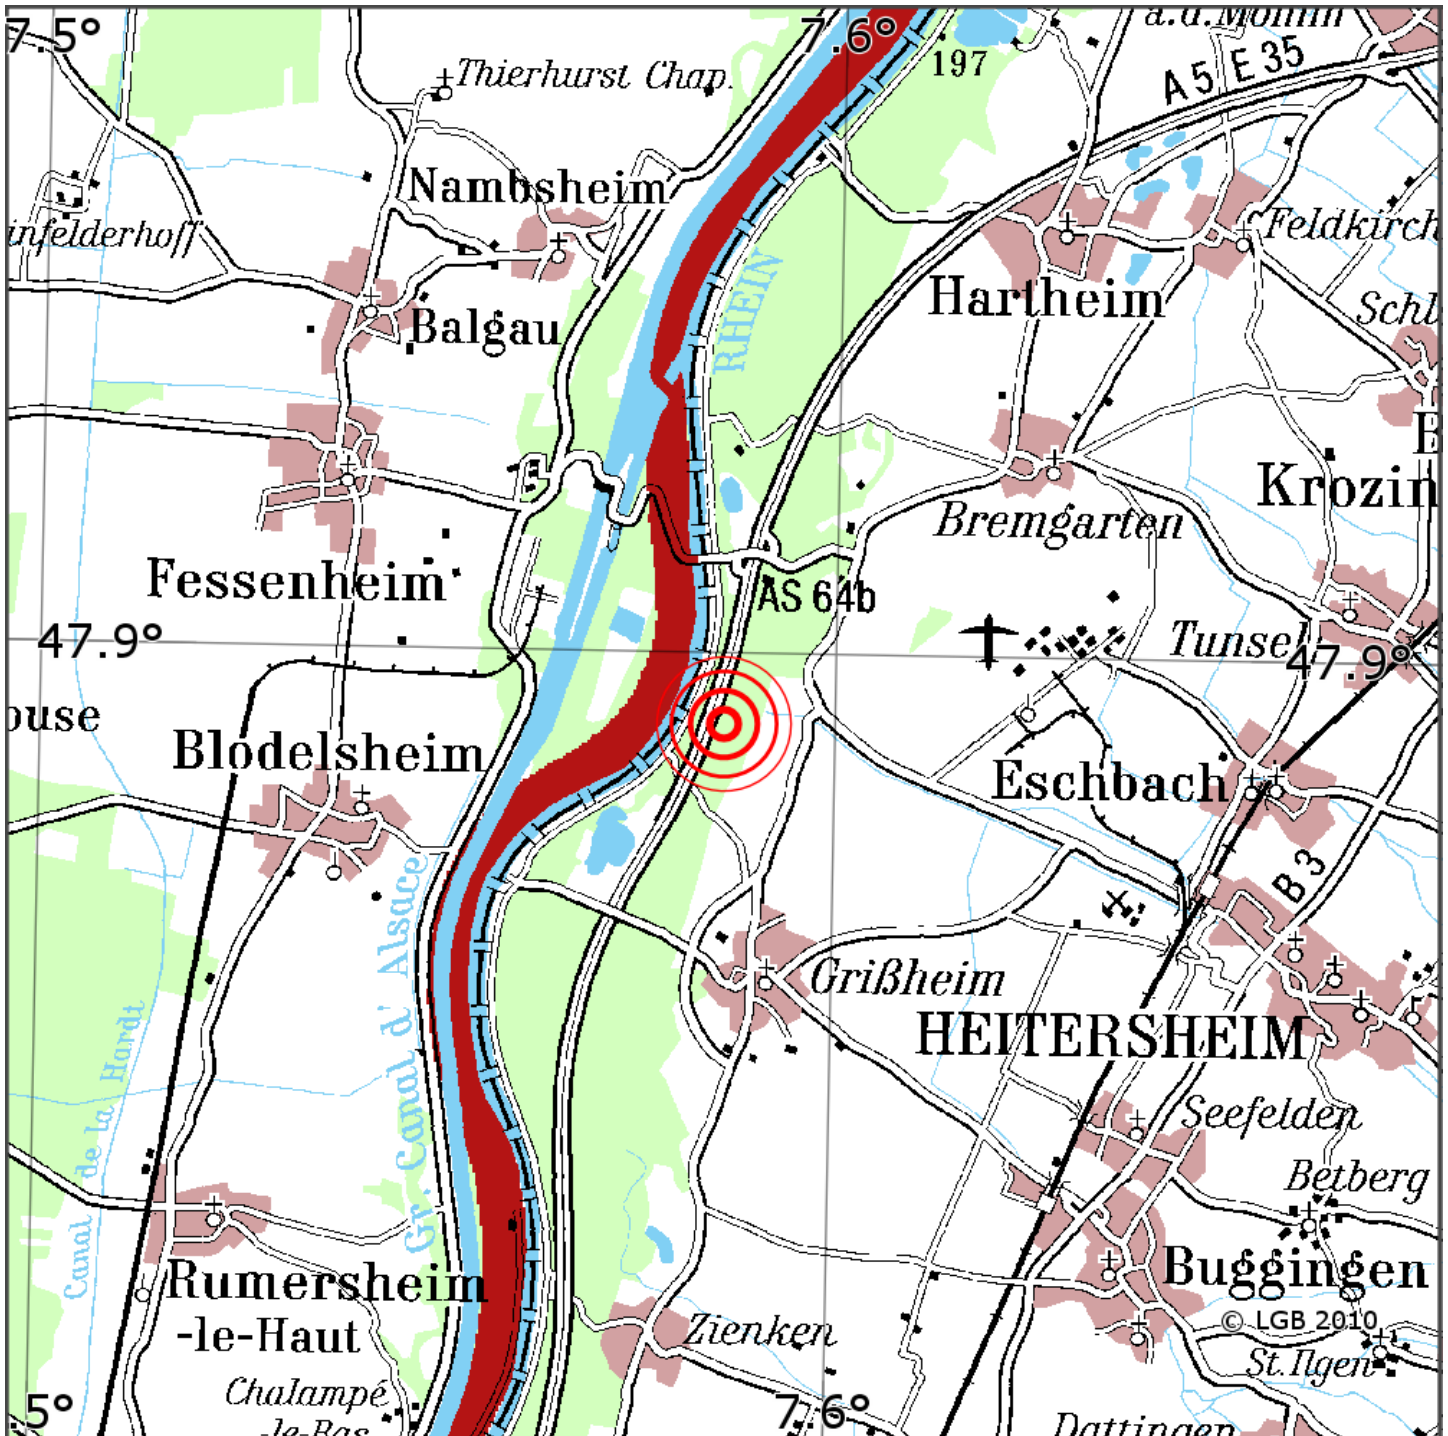

Manuelle Erdbebenlokalisierung

Datum:	28.09.2022
Uhrzeit:	17:56:20.20
Ort:	Neuenburg/Lkrs. Beisgau-Hochsch./BW
Lage des Epizentrums:	
Länge:	nge:
Breite:	47.894
Tiefe:	4
Magnitude:	0.5
Qualität:	t:

Kartendarstellung auf Grundlage der DTK200-v. © Bundesamt für Kartographie und Geodäsie, 2010