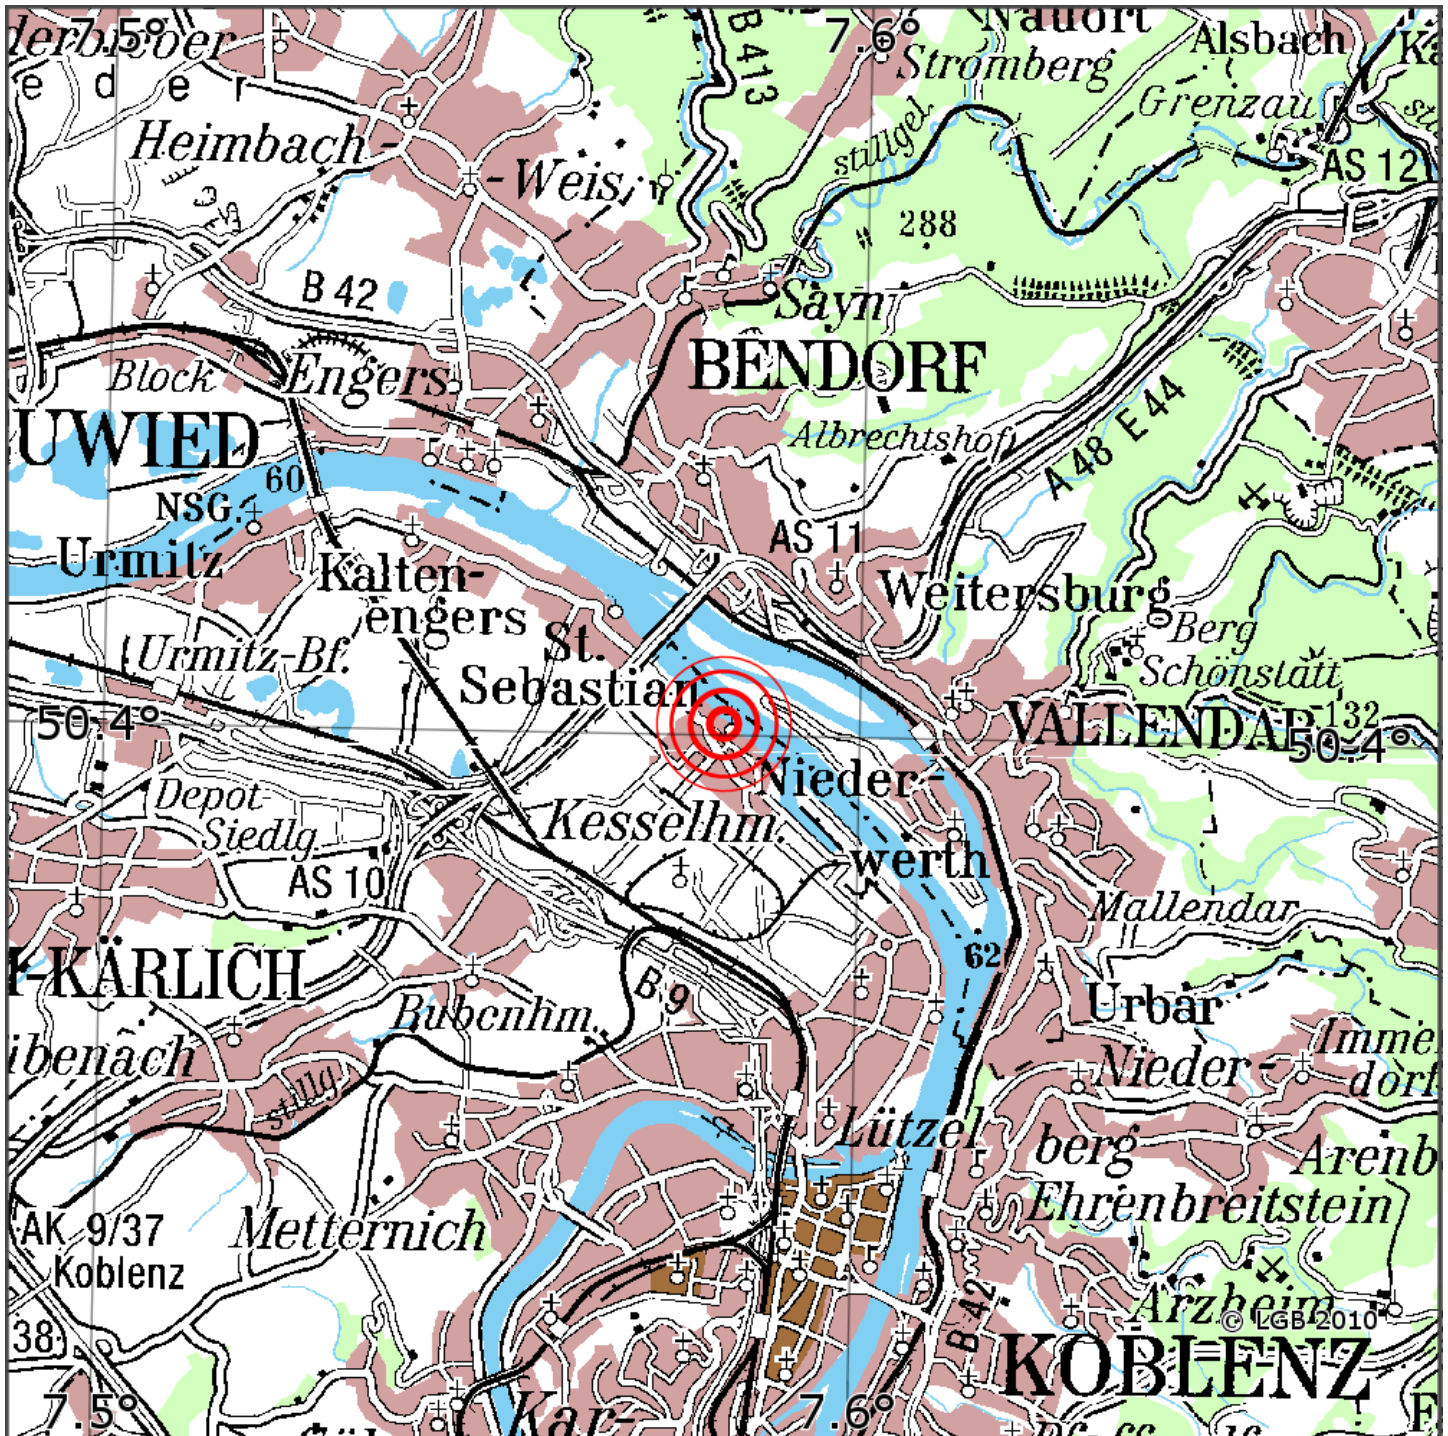

Manuelle Erdbebenlokalisierung

Datum:	29.09.2022
Uhrzeit:	22:22:44.27
Ort:	Koblenz/RLP
Lage des Epizentrums:	
Läuml	nge:
Breite:	50.401
Tiefe:	12
Magnitude:	0.6
Qualitäuml	t:

Kartendarstellung auf Grundlage der DTK200-v. © Bundesamt für Kartographie und Geodäsie, 2010