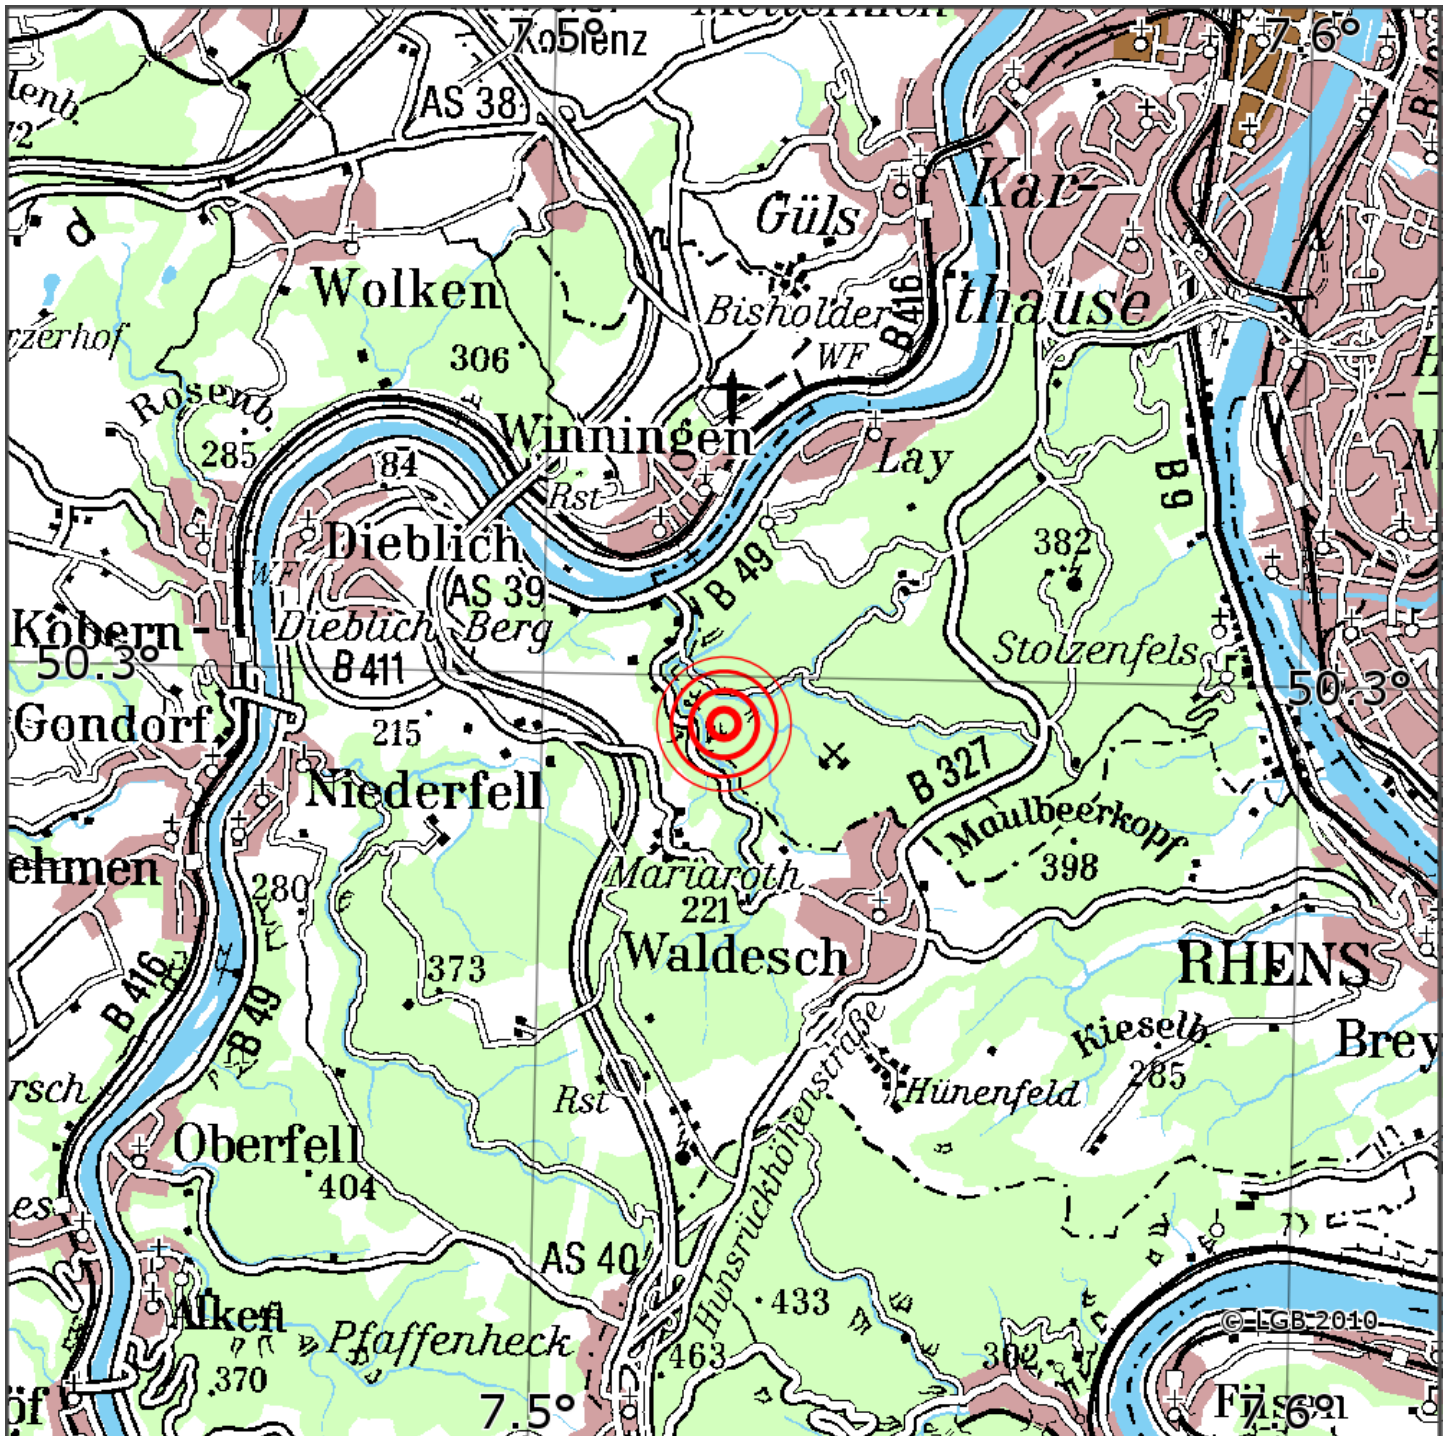

Manuelle Erdbebenlokalisierung

Datum:	28.09.2022
Uhrzeit:	15:48:00.34
Ort:	Koblenz/RLP
Lage des Epizentrums:	
Länge:	8.5
Breite:	50.296
Tiefe:	13
Magnitude:	0.4
Qualität:	1

Kartendarstellung auf Grundlage der DTK200-v. © Bundesamt für Kartographie und Geodäsie, 2010