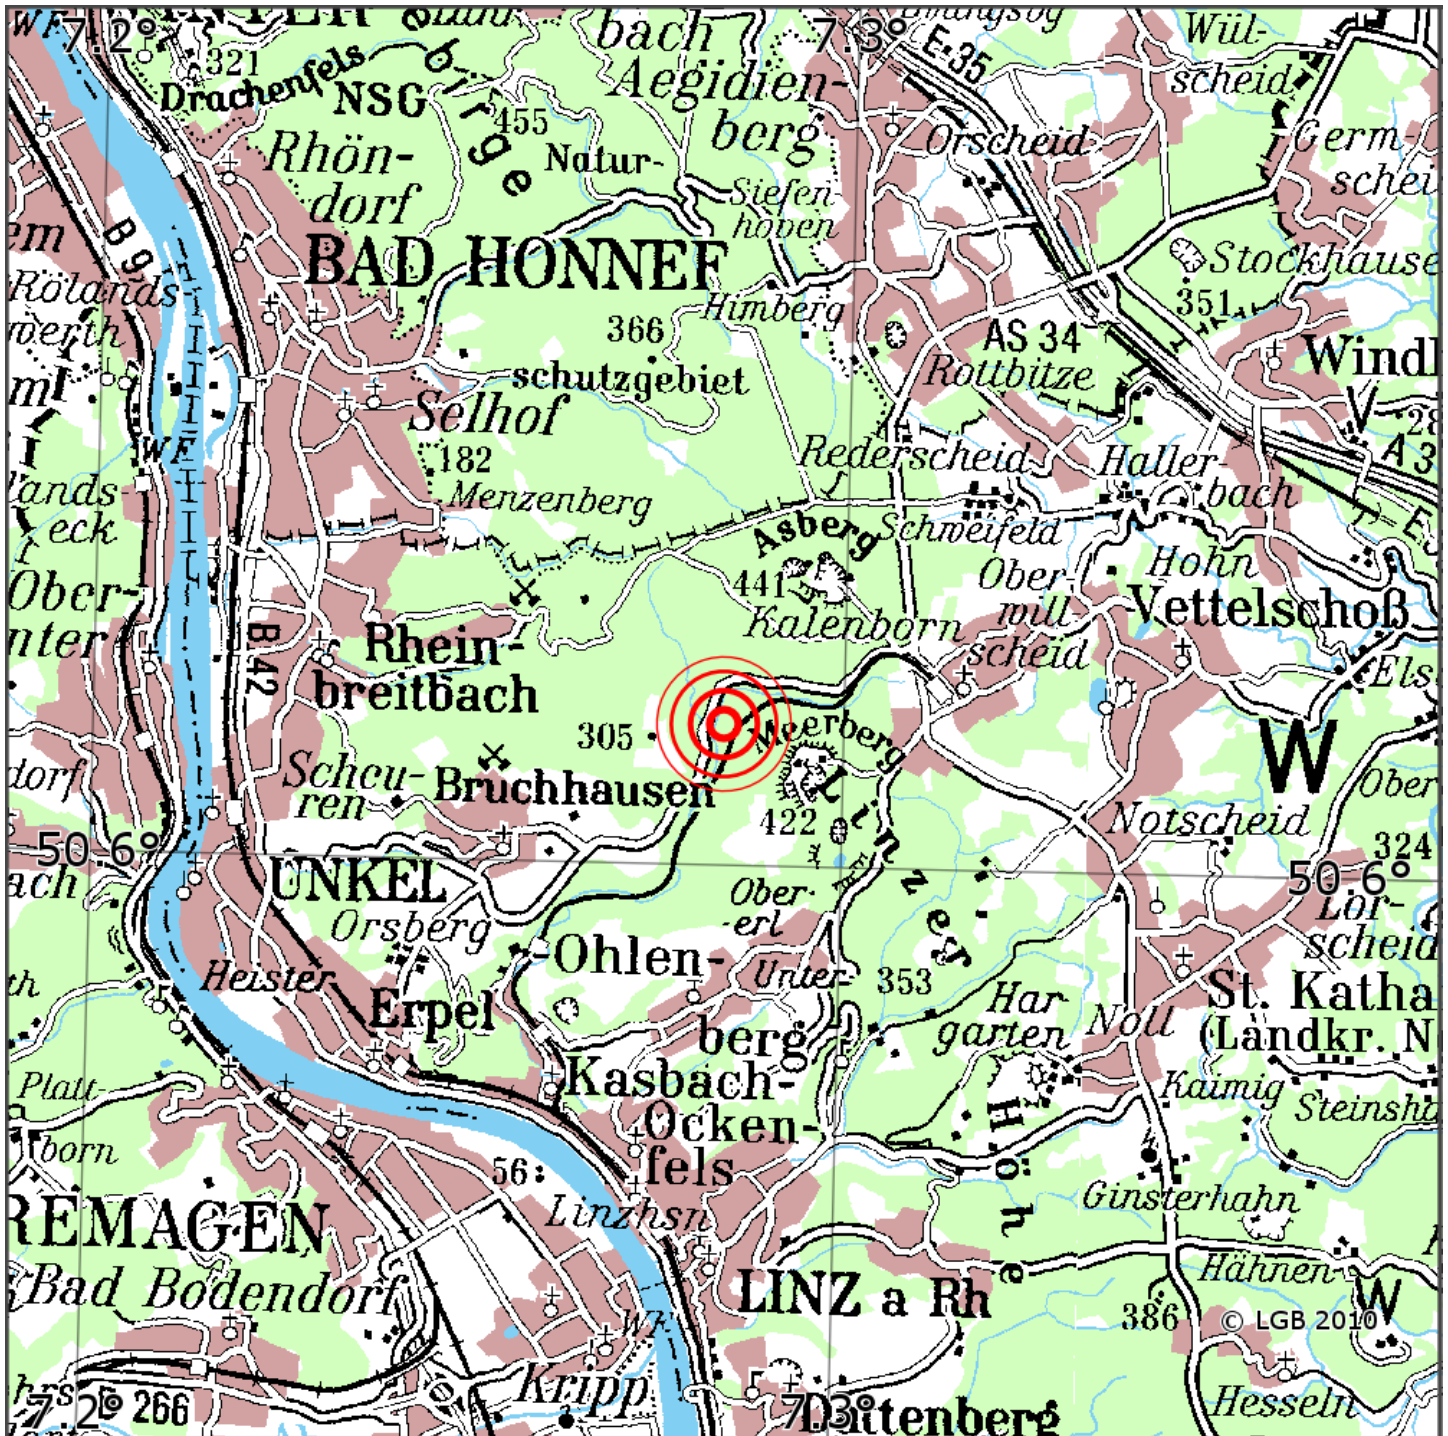

Manuelle Erdbebenlokalisierung

Datum:	25.09.2022
Uhrzeit:	17:27:46.53
Ort:	Linz am Rhein/Lkrs. Neuwied/RLP
Lage des Epizentrums:	
Länge:	50.612
Breite:	4
Tiefe:	0.9
Magnitude:	t:
Qualität:	

Kartendarstellung auf Grundlage der DTK200-v. © Bundesamt für Kartographie und Geodäsie, 2010