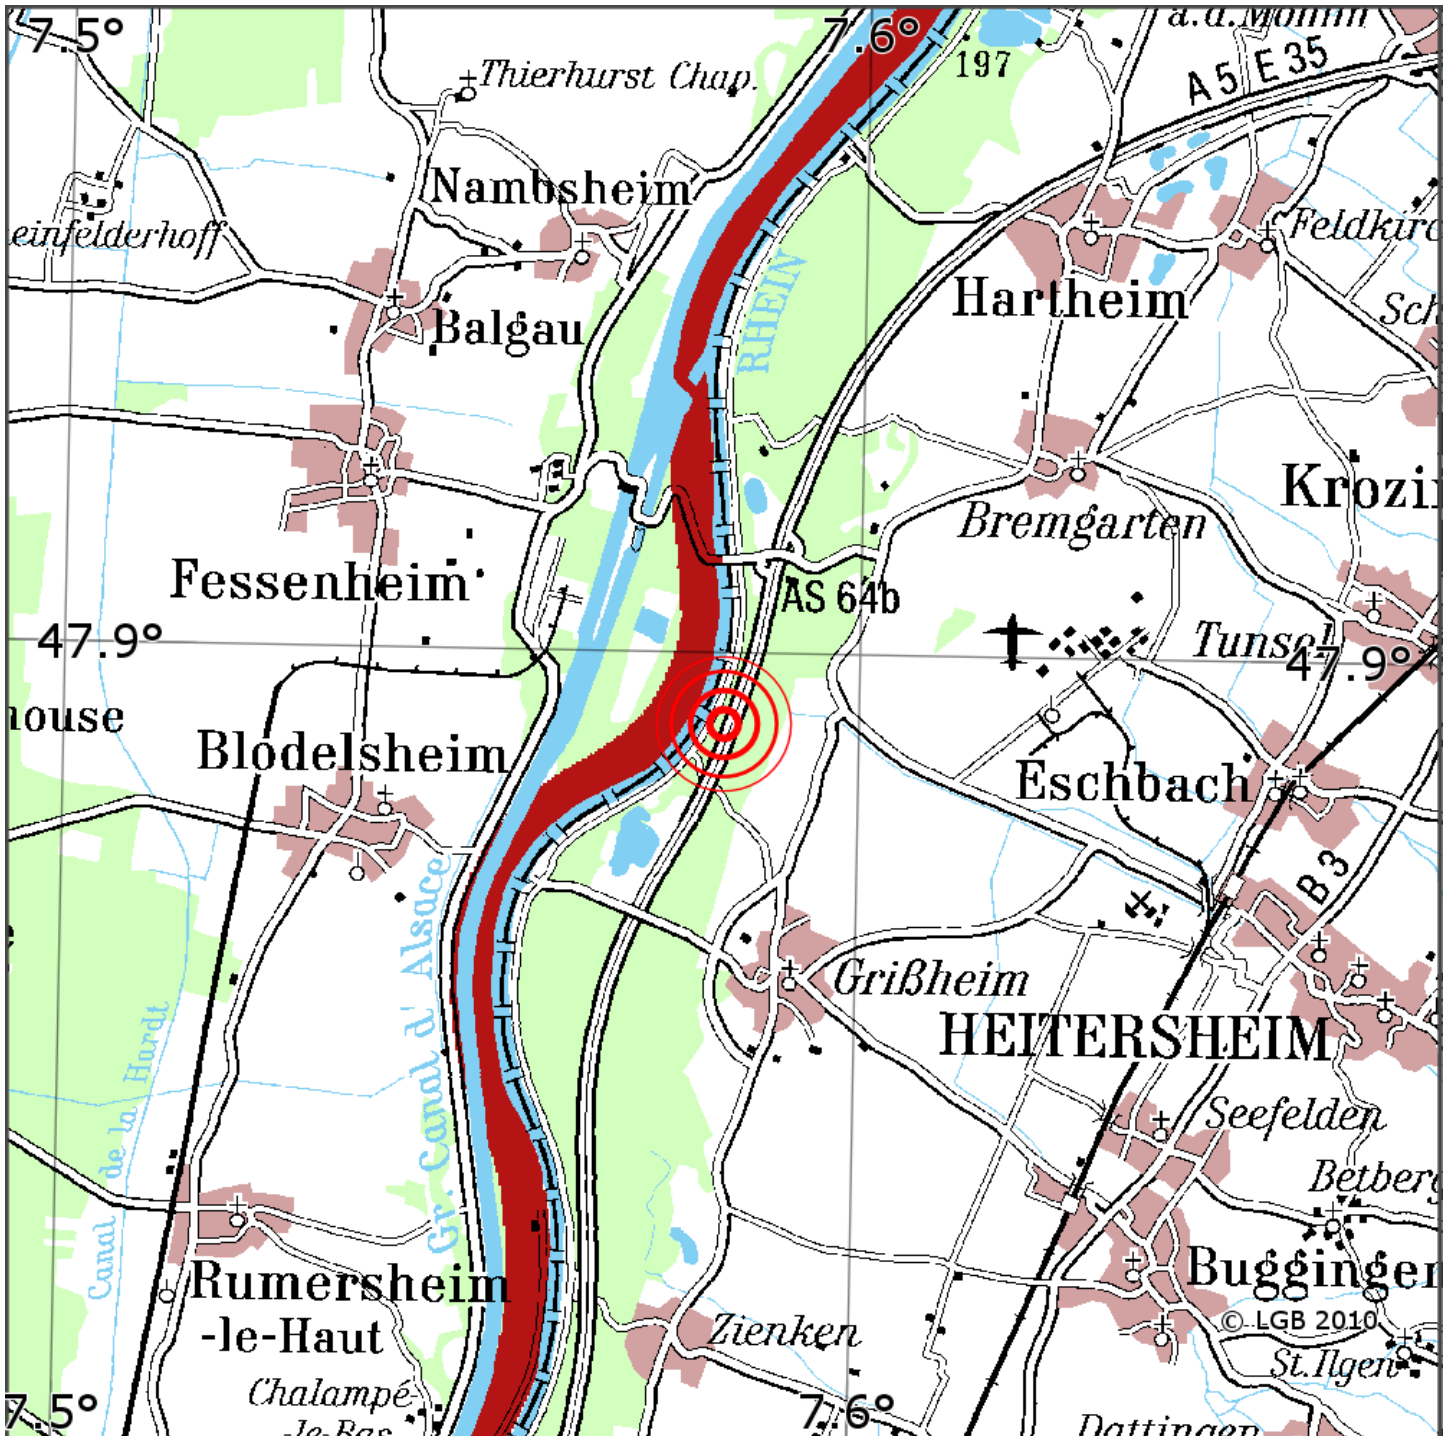

Manuelle Erdbebenlokalisierung

Datum:	01.10.2022
Uhrzeit:	03:20:23.33
Ort:	Neuenburg/Lkrs. Brsg.-Hsw./BW
Lage des Epizentrums:	
Länge:	7.6°
Breite:	47.894
Tiefe:	4
Magnitude:	0.6
Qualität:	t

Kartendarstellung auf Grundlage der DTK200-v © Bundesamt für Kartographie und Geodäsie, 2010