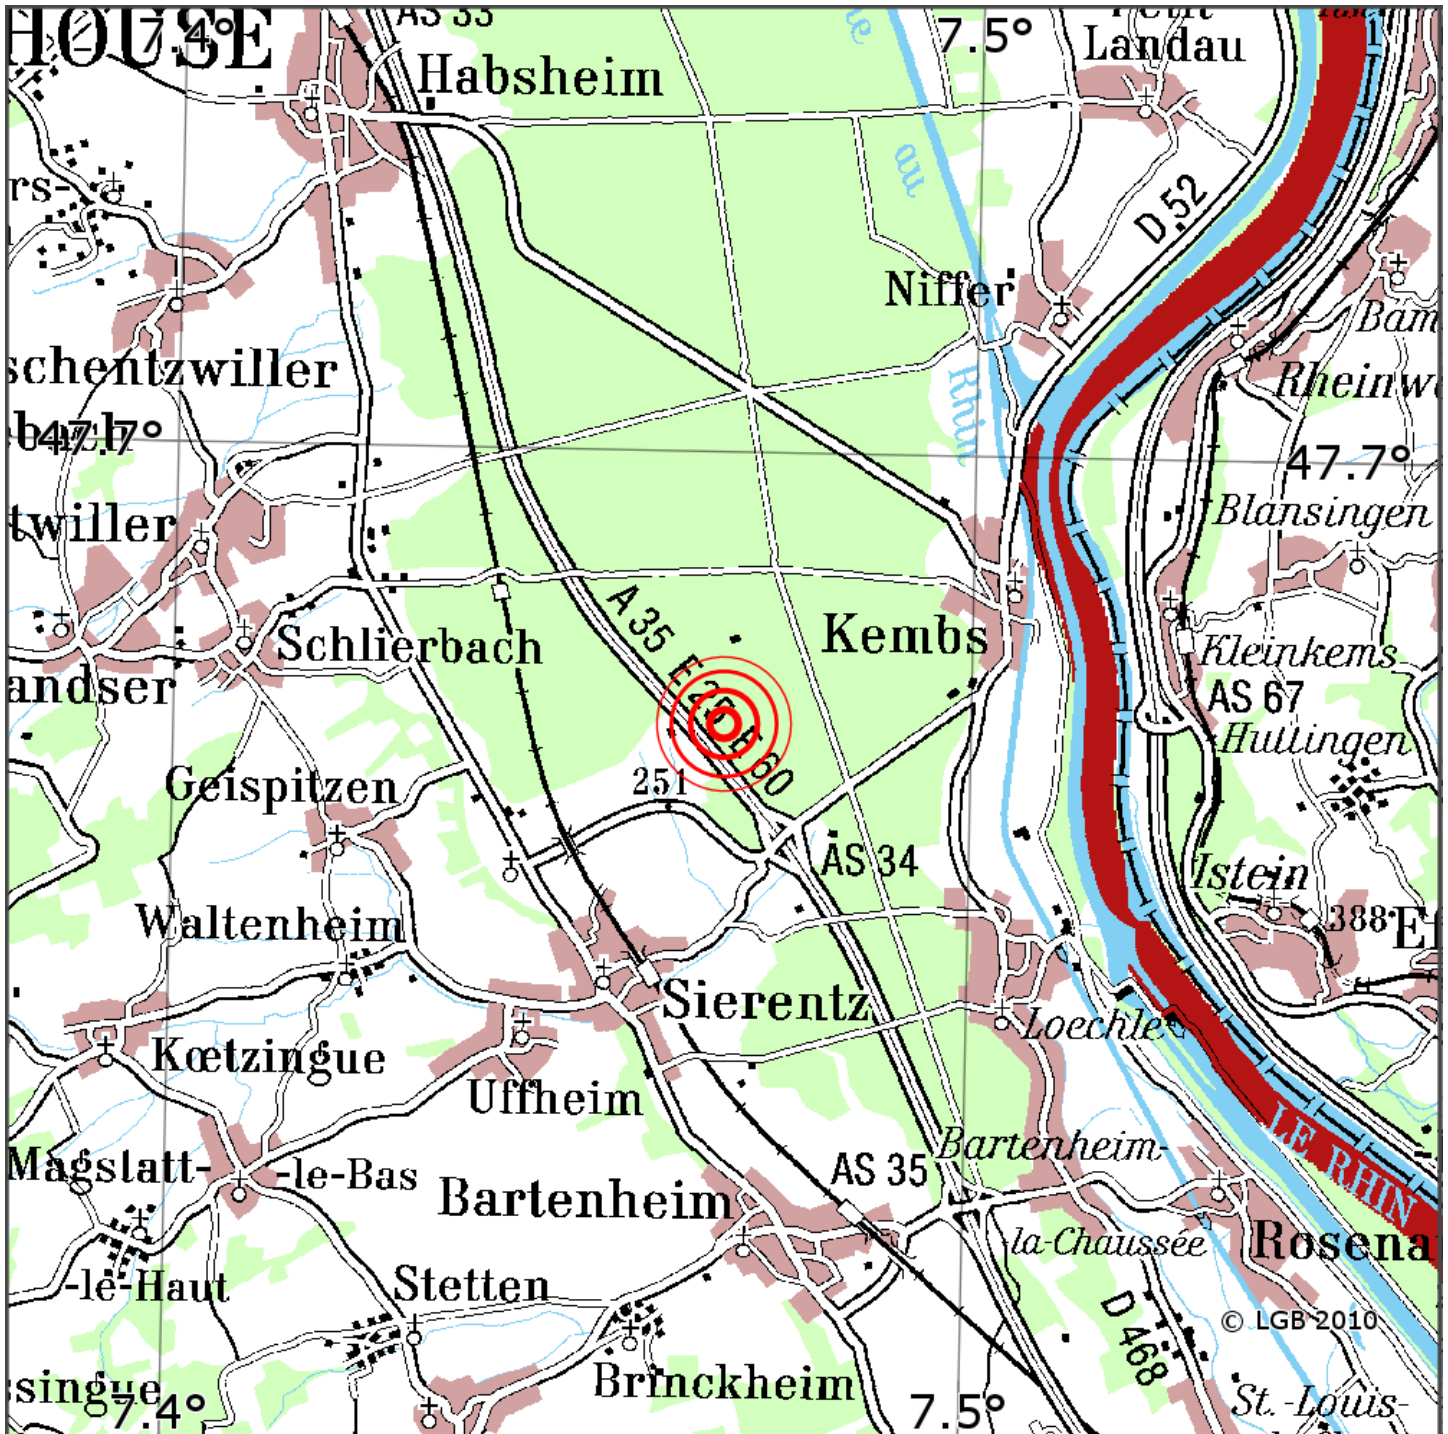

Manuelle Erdbebenlokalisierung

Datum:	02.10.2022
Uhrzeit:	15:54:58.98
Ort:	Sierentz/Dep. Hautu-Rhin/F
Lage des Epizentrums:	
Länge:	9.52
Breite:	47.677
Tiefe:	12
Magnitude:	0.7
Qualität:	1

Kartendarstellung auf Grundlage der DTK200-v © Bundesamt für Kartographie und Geodäsie, 2010