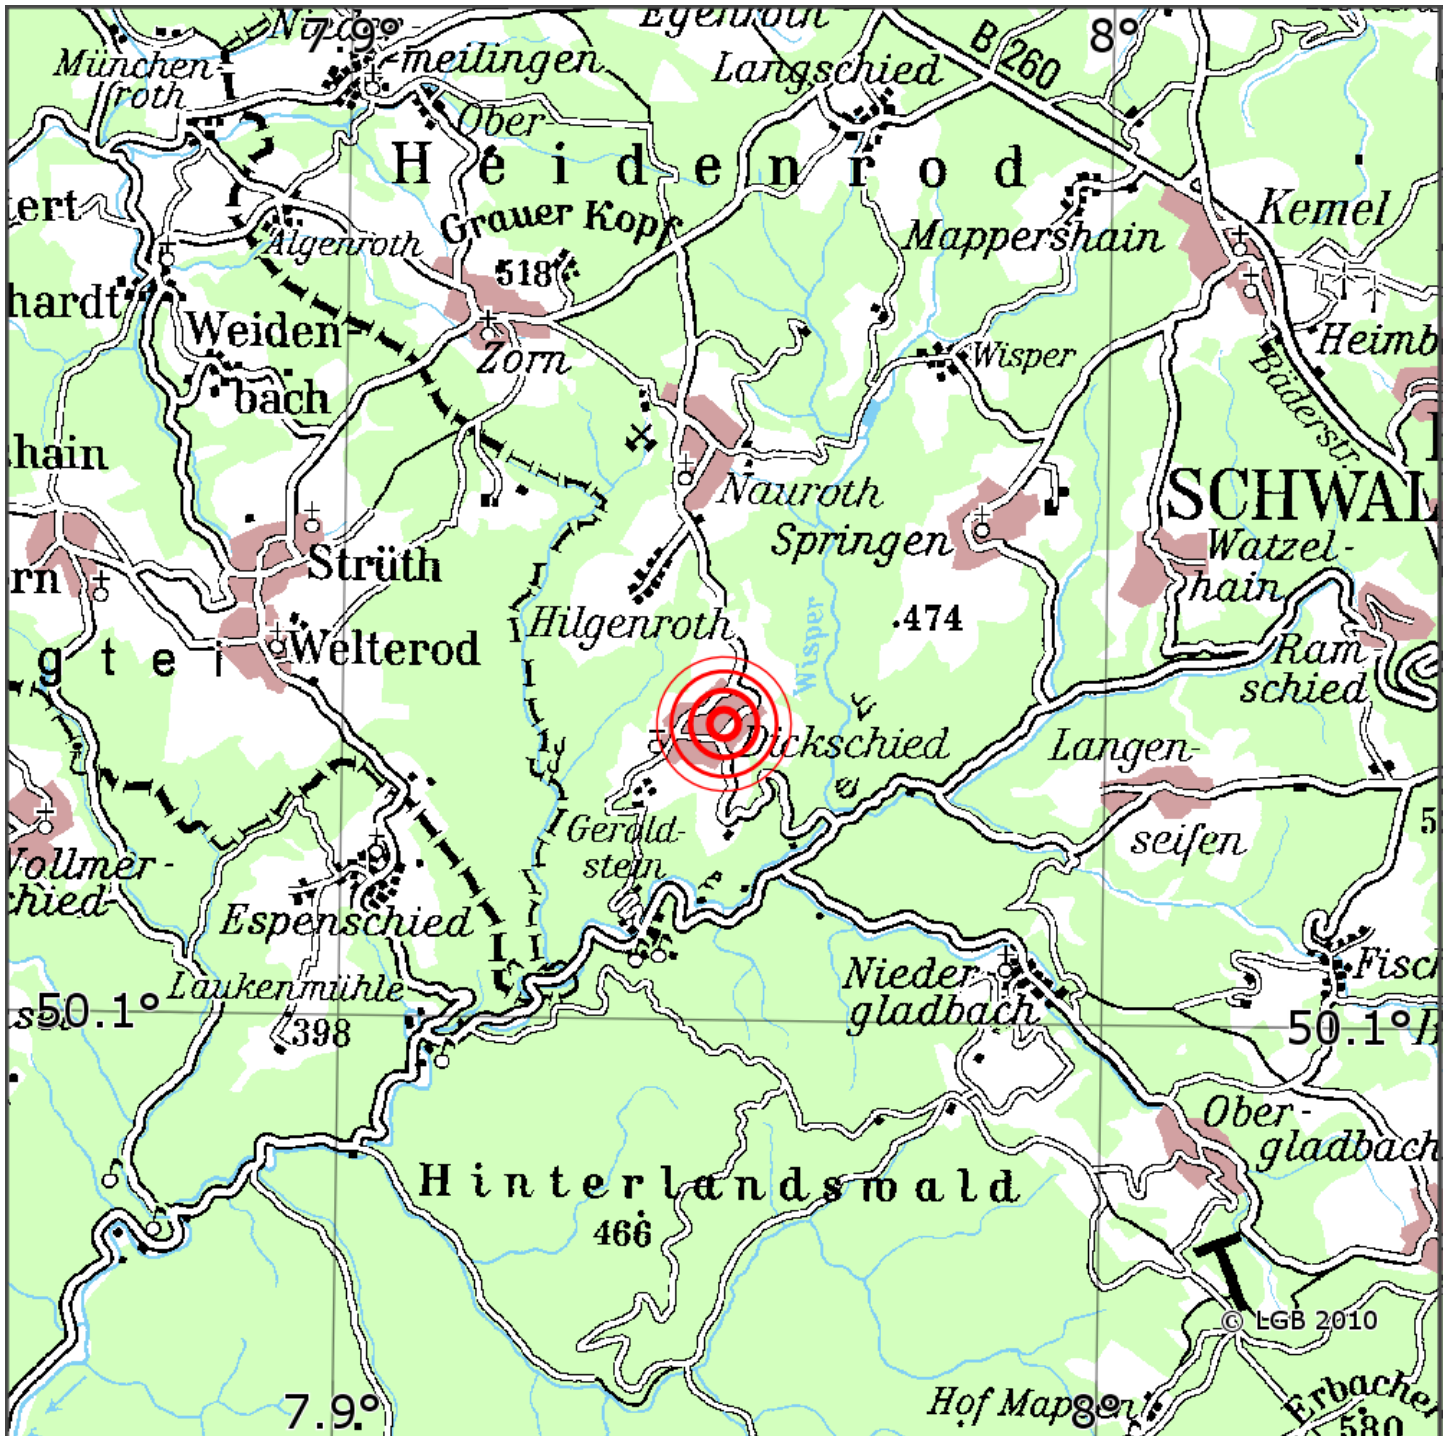

Manuelle Erdbebenlokalisierung

Datum:	02.10.2022
Uhrzeit:	01:13:22.89
Ort:	Heidenrod/Rheingau-Taunus-Kreis/HS
Lage des Epizentrums:	
Länge:	50.125
Breite:	9
Tiefe:	0.5
Magnitude:	0.5
Qualität:	t:

Kartendarstellung auf Grundlage der DTK200-v. © Bundesamt für Kartographie und Geodäsie, 2010