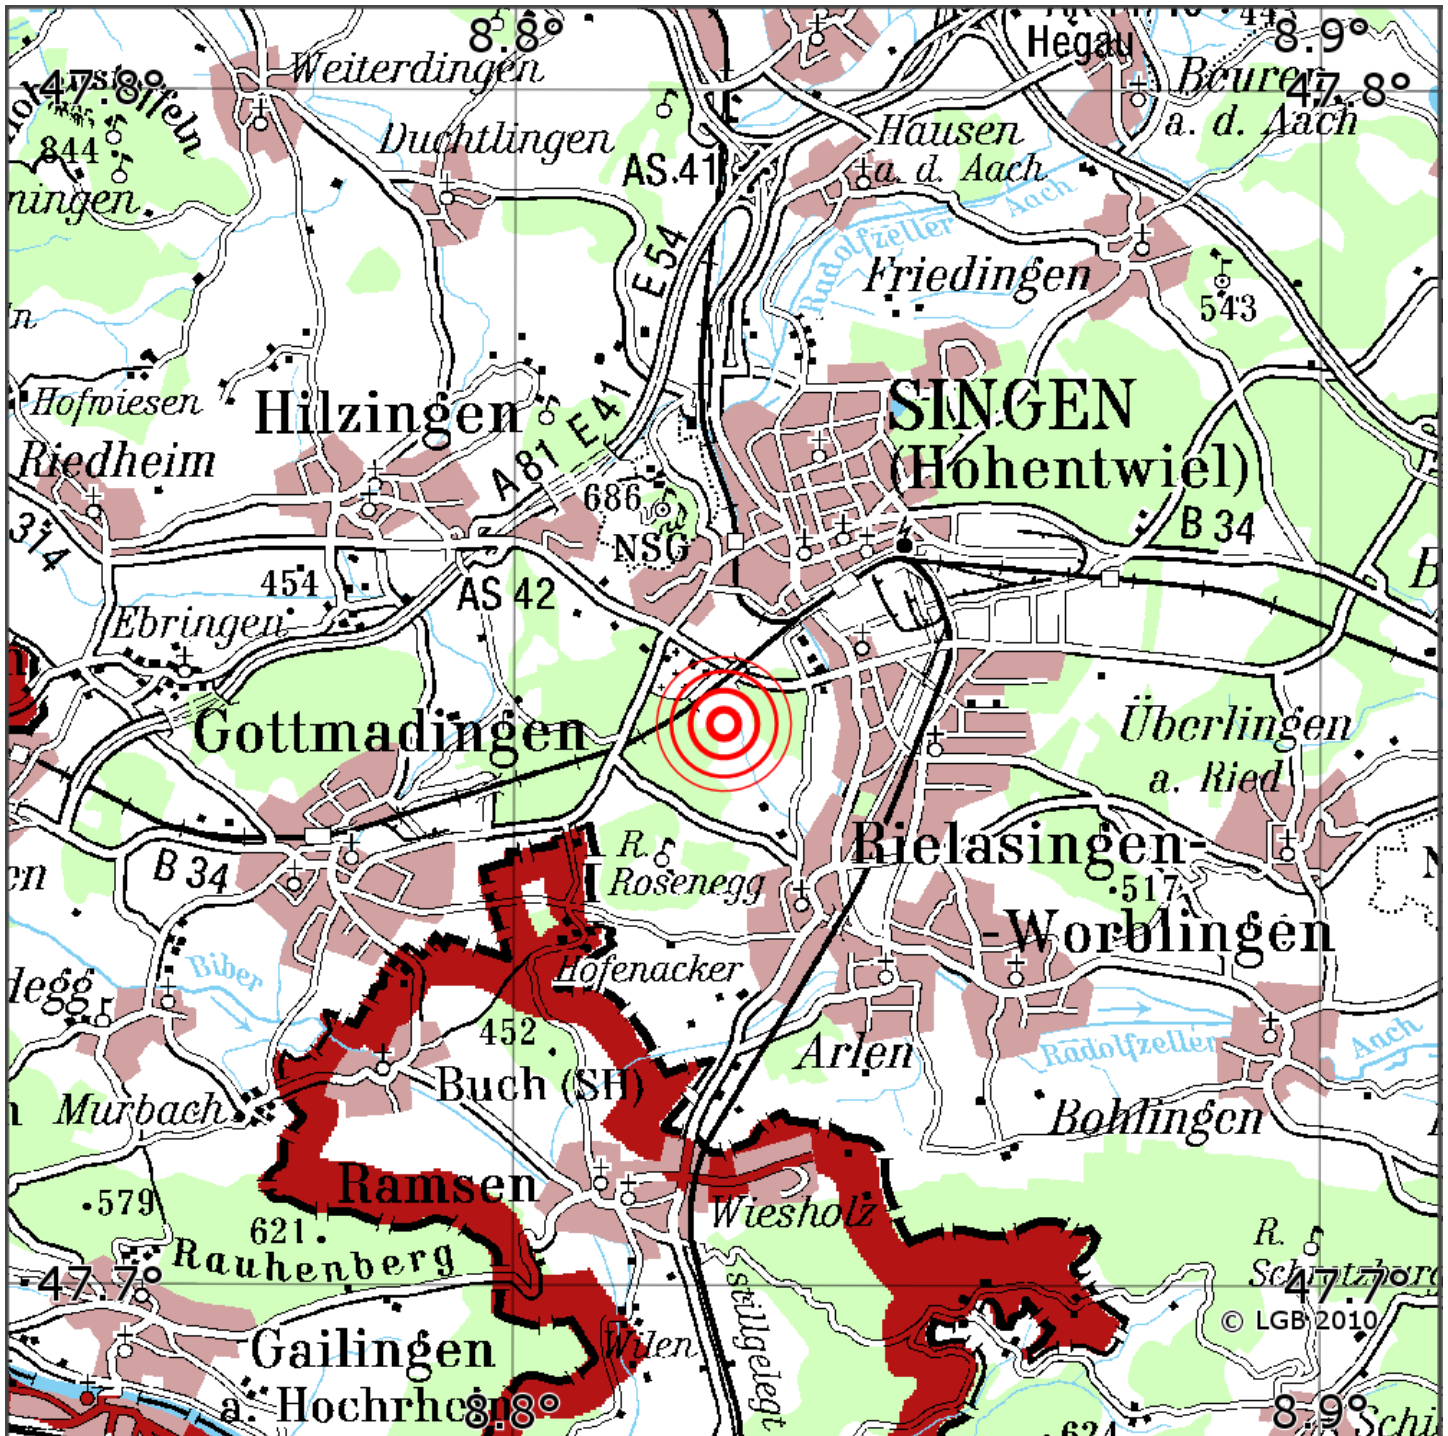

## Manuelle Erdbebenlokalisierung

Datum:	04.10.2022
Uhrzeit:	18:55:10.28
Ort:	Rielasingen-Worb./Lkrs. Konstanz/BW
Lage des Epizentrums:	
Länge:	9.847
Breite:	47.747
Tiefe:	9
Magnitude:	0.6
Qualität:	1

Kartendarstellung auf Grundlage der DTK200-v. © Bundesamt für Kartographie und Geodäsie, 2010