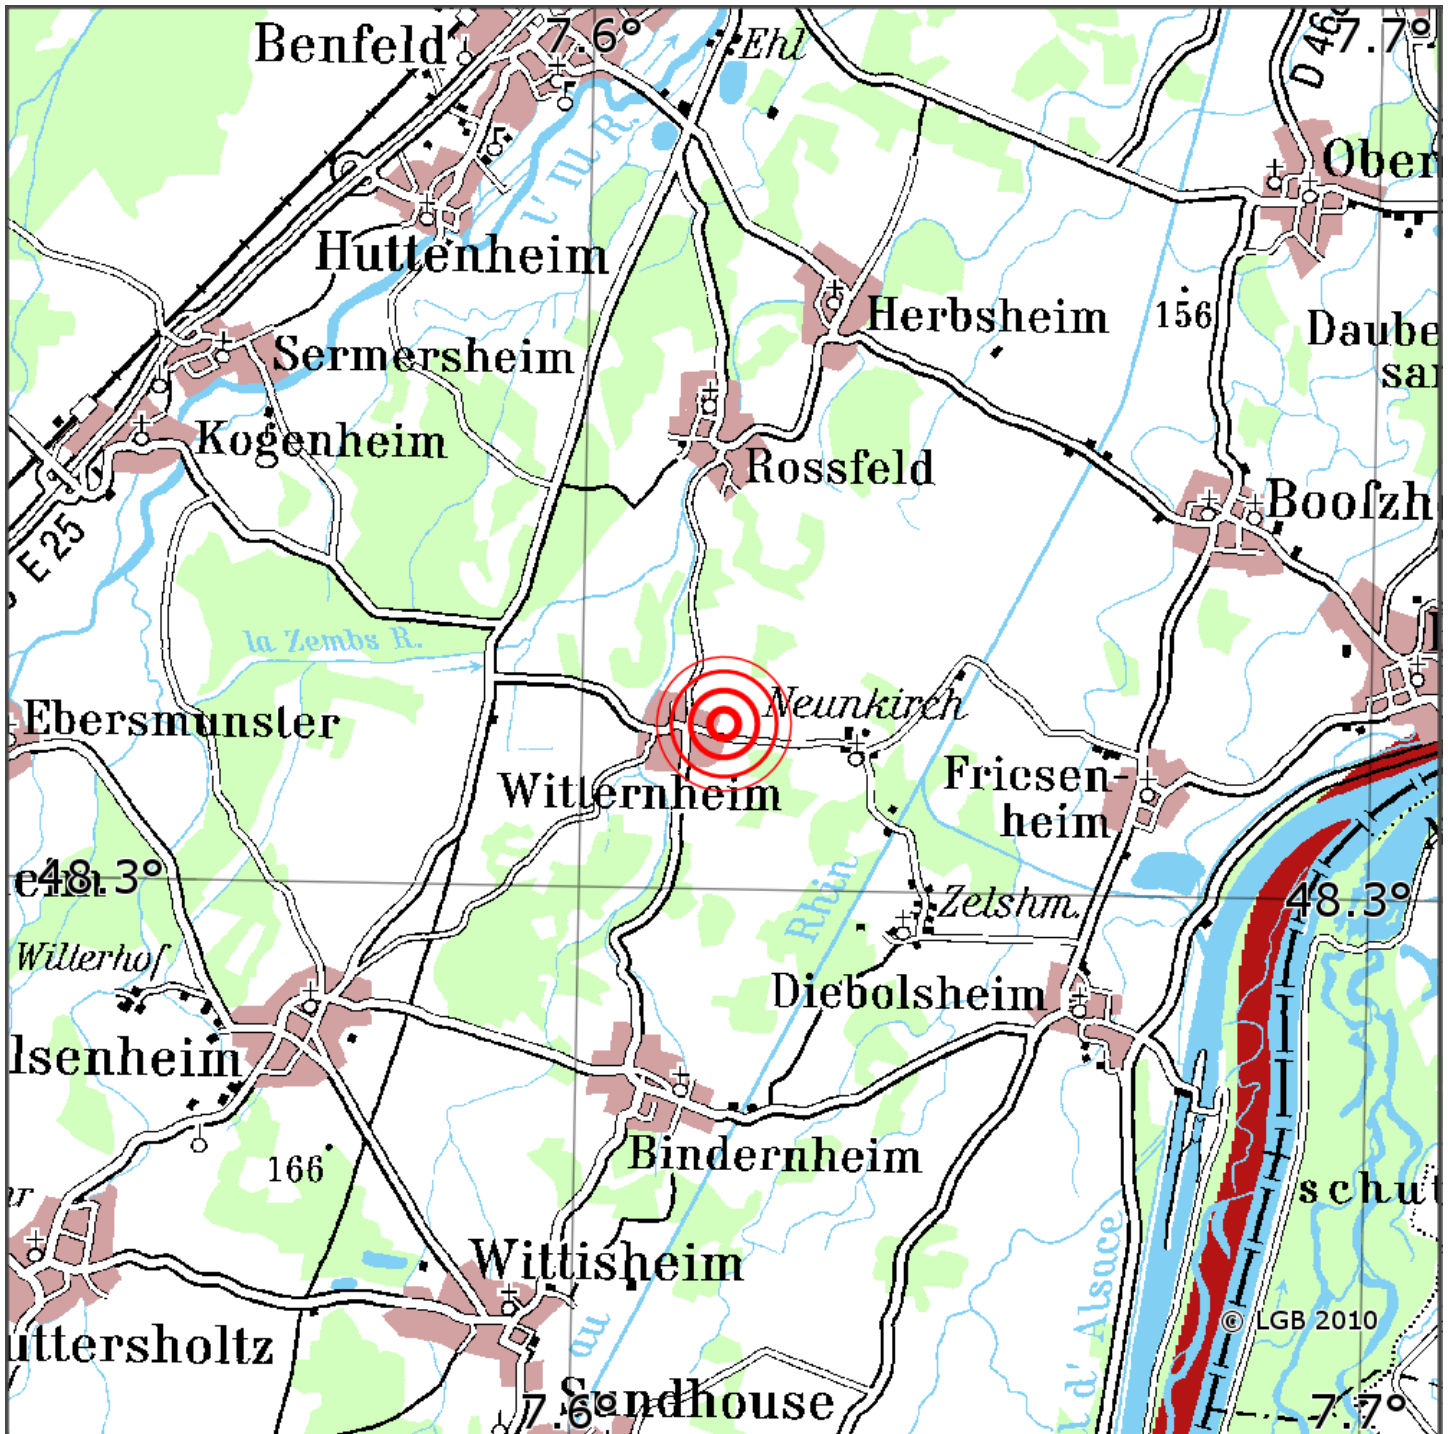

## Manuelle Erdbebenlokalisierung

Datum:	04.10.2022
Uhrzeit:	23:07:06.00
Ort:	Witternheim/Dep. Bas-Rhin/FR
Lage des Epizentrums:	
Länge:	48.314
Breite:	7.6
Tiefe:	5*
Magnitude:	0.6
Qualität:	t:

Kartendarstellung auf Grundlage der DTK200-v. © Bundesamt für Kartographie und Geodäsie, 2010