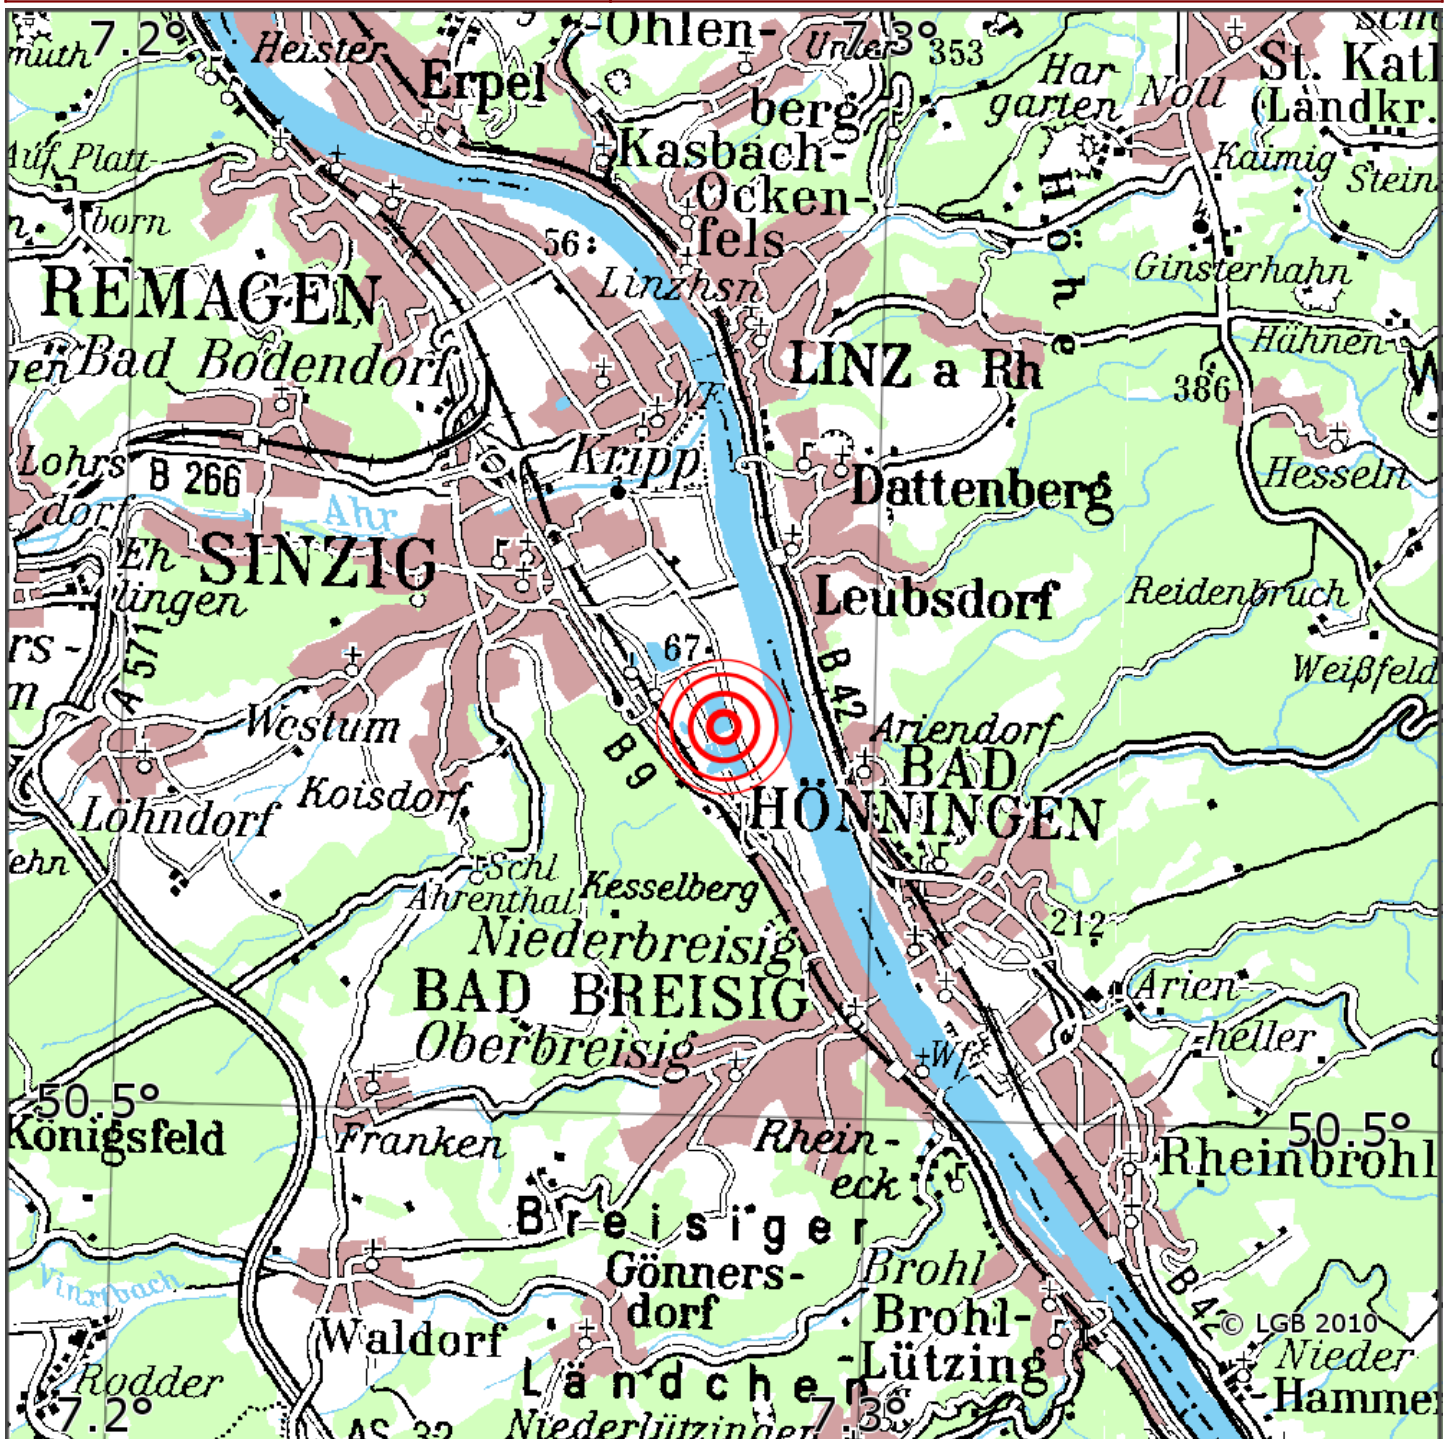

## Manuelle Erdbebenlokalisierung

Datum:	07.11.2022
Uhrzeit:	04:12:25.71
Ort:	Bad Breisig/Lkrs. Ahrweiler/RLP
Lage des Epizentrums:	
Länge:	50.533
Breite:	8
Tiefe:	1.4
Magnitude:	t:
Qualität:	

Kartendarstellung auf Grundlage der DTK200-v. © Bundesamt für Kartographie und Geodäsie, 2010