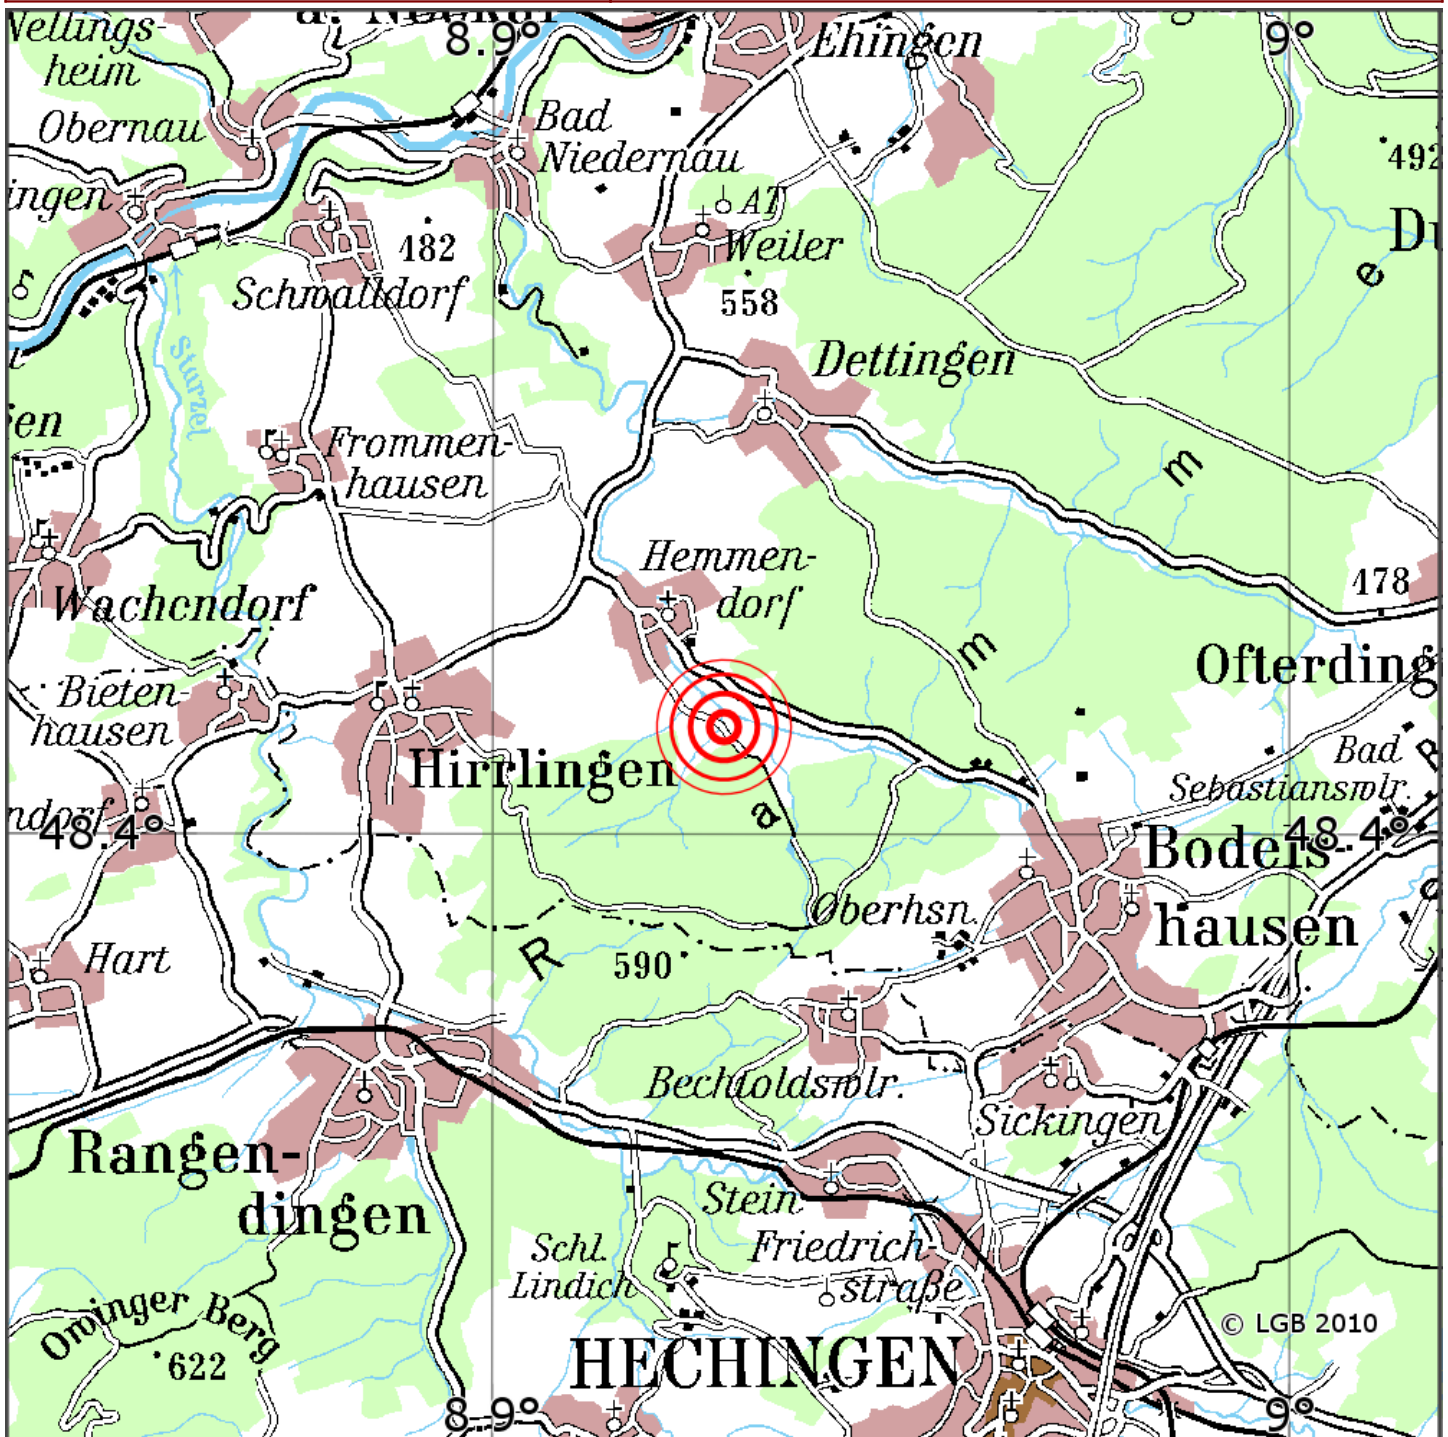

Manuelle Erdbebenlokalisierung

Datum:	06.11.2022
Uhrzeit:	20:13:51.77
Ort:	Rottenburg am N./Lkrs. Tuebingen/BW
Lage des Epizentrums:	
Länge:	10.7
Breite:	48.409
Tiefe:	5
Magnitude:	0.7
Qualität:	1

Kartendarstellung auf Grundlage der DTK200-v. © Bundesamt für Kartographie und Geodäsie, 2010