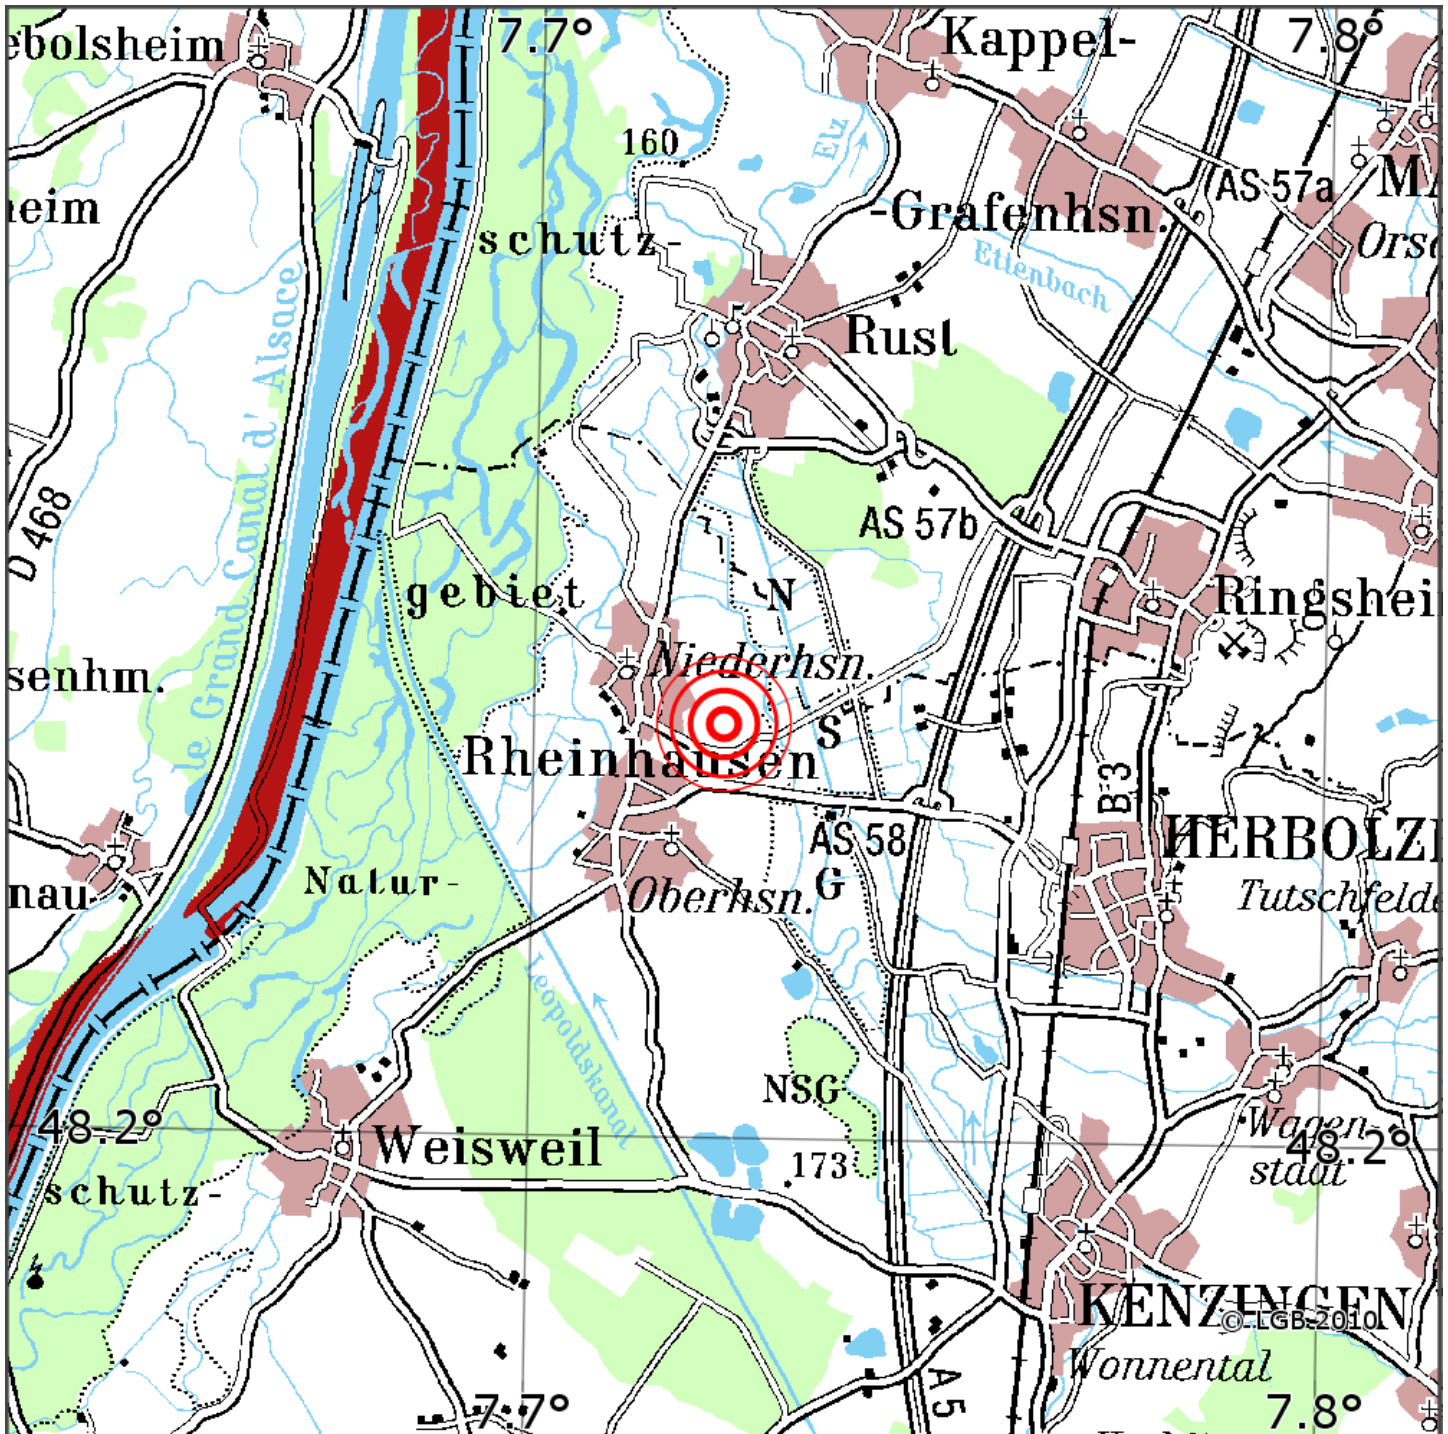

Manuelle Erdbebenlokalisierung

Datum:	06.11.2022
Uhrzeit:	20:11:16.15
Ort:	Rheinhausen/Lkrs. Emmendingen/BW
Lage des Epizentrums:	
Länge:	48.235
Breite:	10*
Tiefe:	1.1
Magnitude:	t:
Qualität:	

Kartendarstellung auf Grundlage der DTK200-v © Bundesamt für Kartographie und Geodäsie, 2010