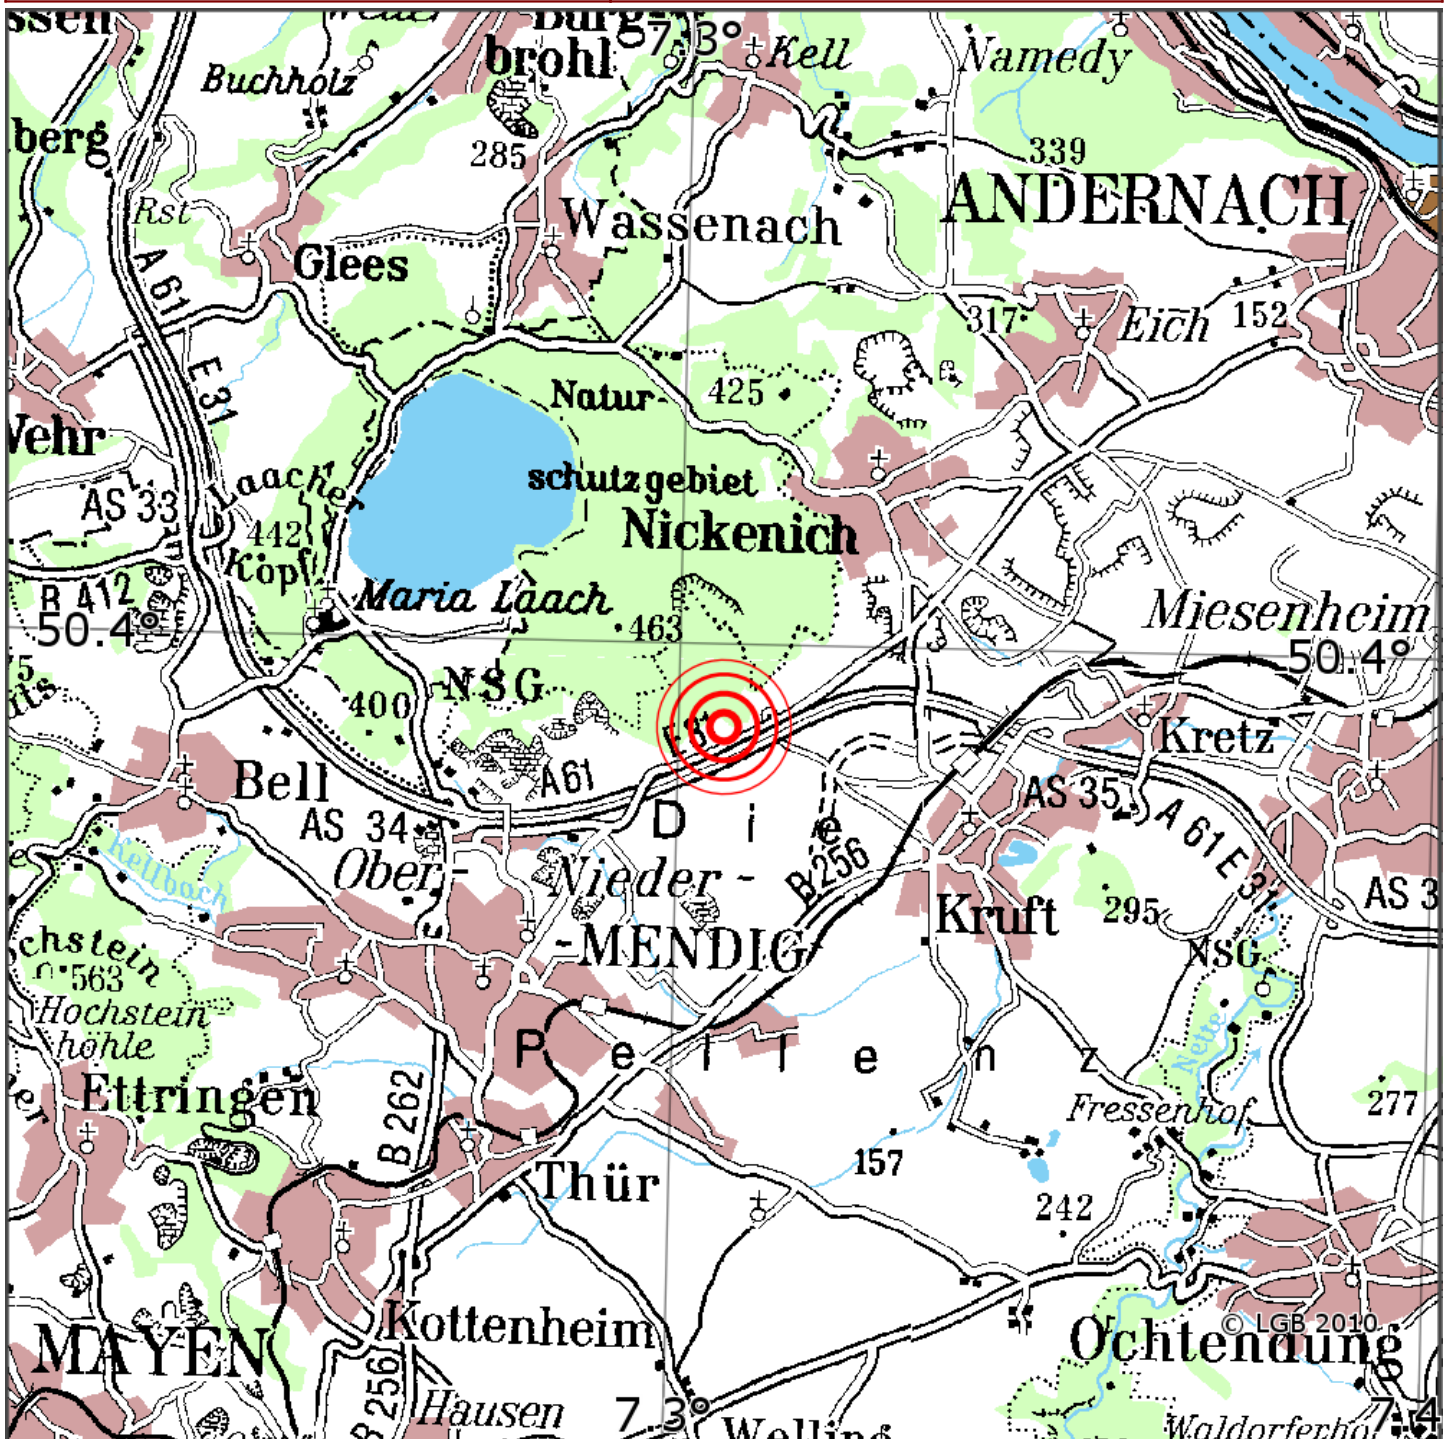

Manuelle Erdbebenlokalisierung

Datum:	07.11.2022
Uhrzeit:	03:21:35.23
Ort:	Kruff/Lkrs. Mayen-Koblenz/RLP
Lage des Epizentrums:	
Länge:	9.47
Breite:	50.393
Tiefe:	7
Magnitude:	0.4
Qualität:	1

Kartendarstellung auf Grundlage der DTK200-v. © Bundesamt für Kartographie und Geodäsie, 2010