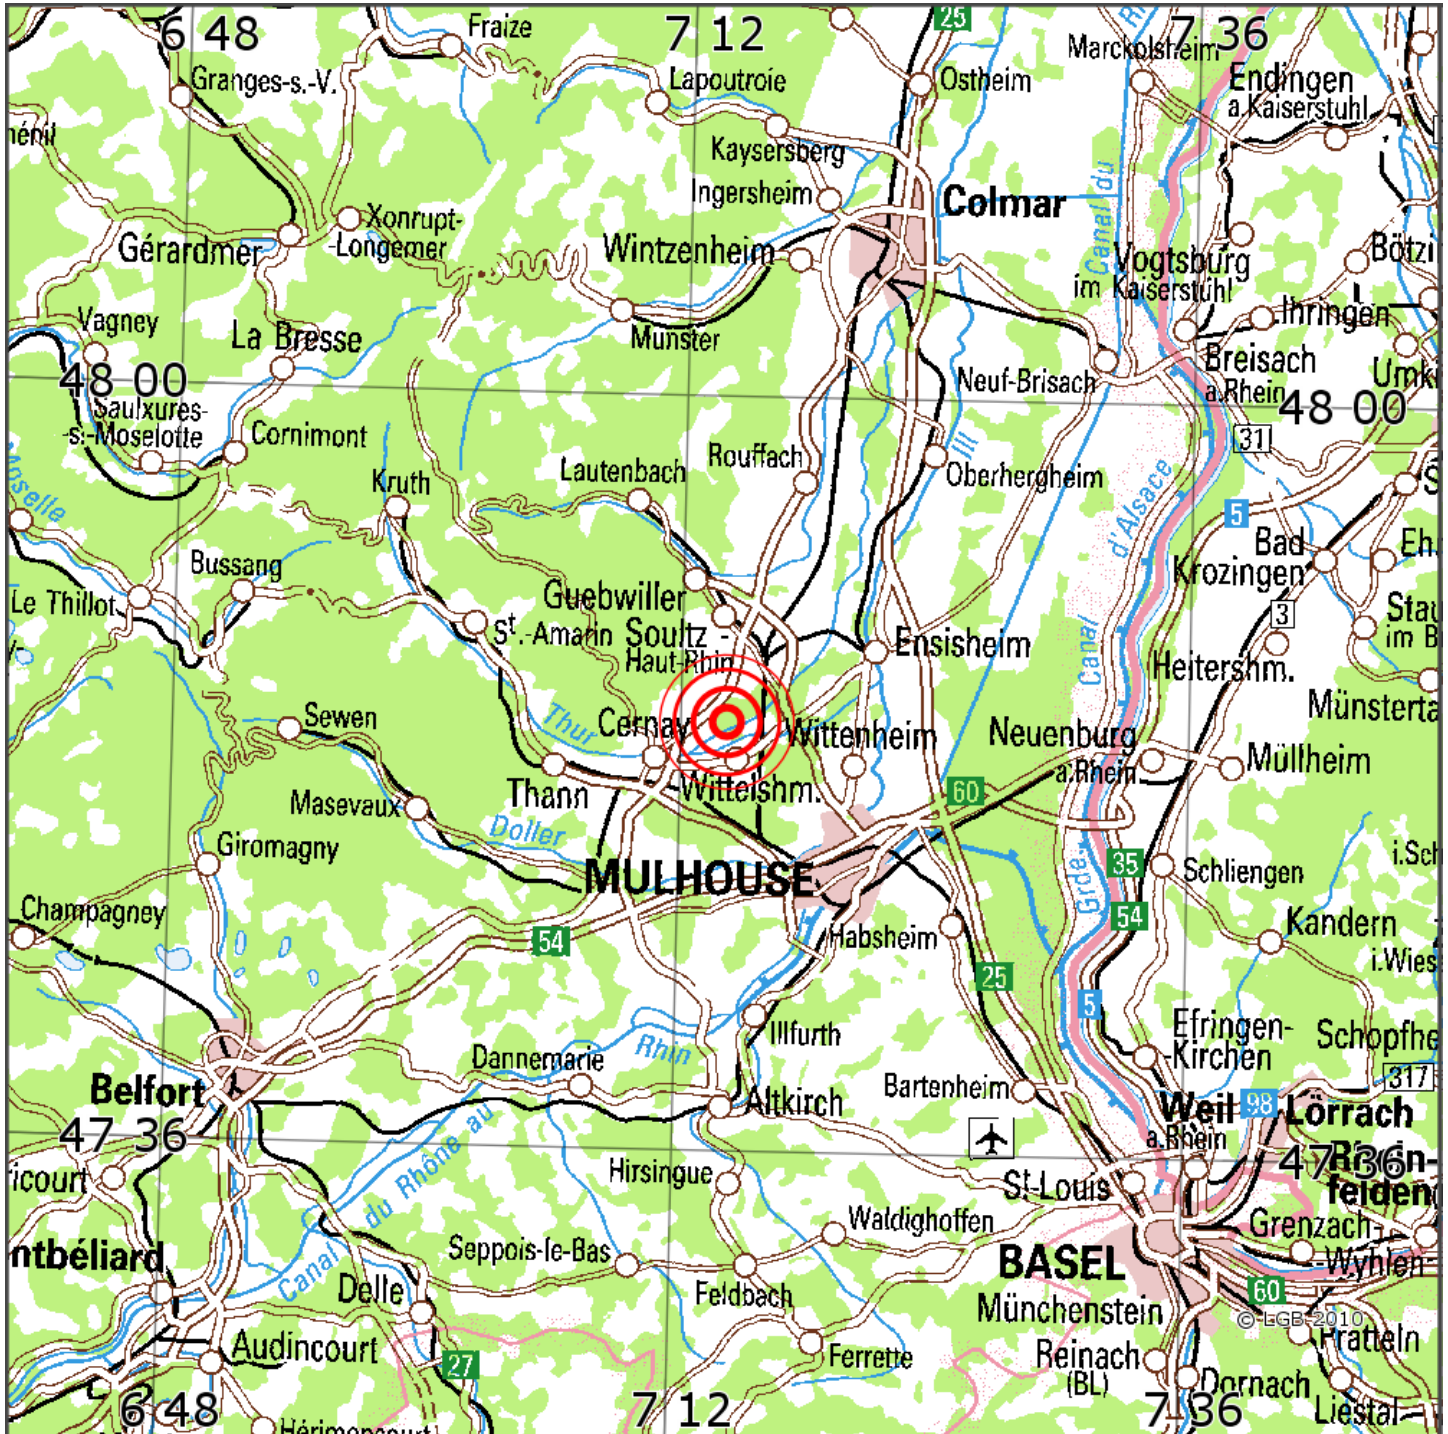

Manuelle Erdbebenlokalisierung

Datum:	12.11.2022
Uhrzeit:	18:50:48.52
Ort:	Staffelfelden/Dep. Haut-Rhin/F
Lage des Epizentrums:	
Länge:	
Breite:	47.827
Tiefe:	5*
Magnitude:	1.7
Qualität:	

Kartendarstellung auf Grundlage der DTK1000 © Bundesamt für Kartographie und Geodäsie, 2010