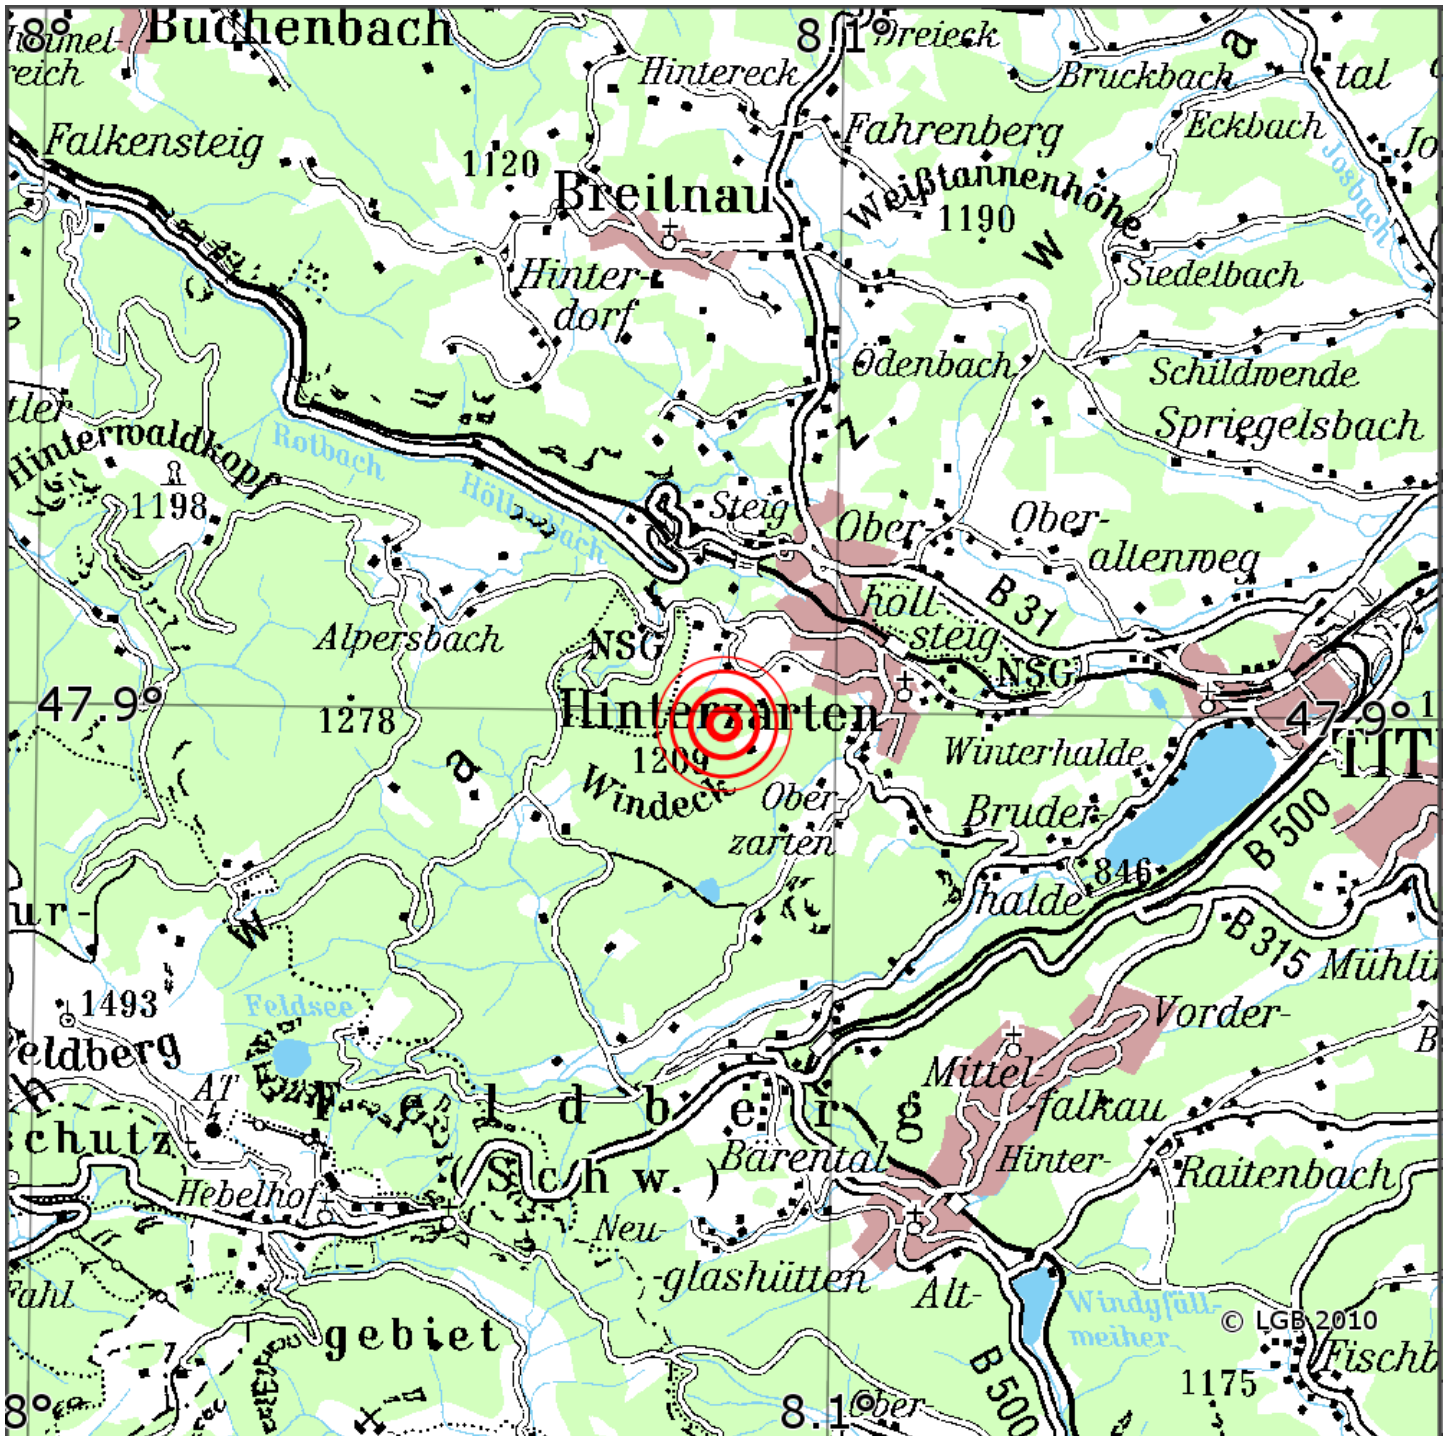

## Manuelle Erdbebenlokalisierung

Datum:	12.11.2022
Uhrzeit:	19:58:15.73
Ort:	Hinterzarten/Lkrs. Brsg.-Hoch./BW Q=
Lage des Epizentrums:	
Länge:	47.899
Breite:	11
Tiefe:	0.4
Magnitude:	t:
Qualität:	

Kartendarstellung auf Grundlage der DTK200-v. © Bundesamt für Kartographie und Geodäsie, 2010