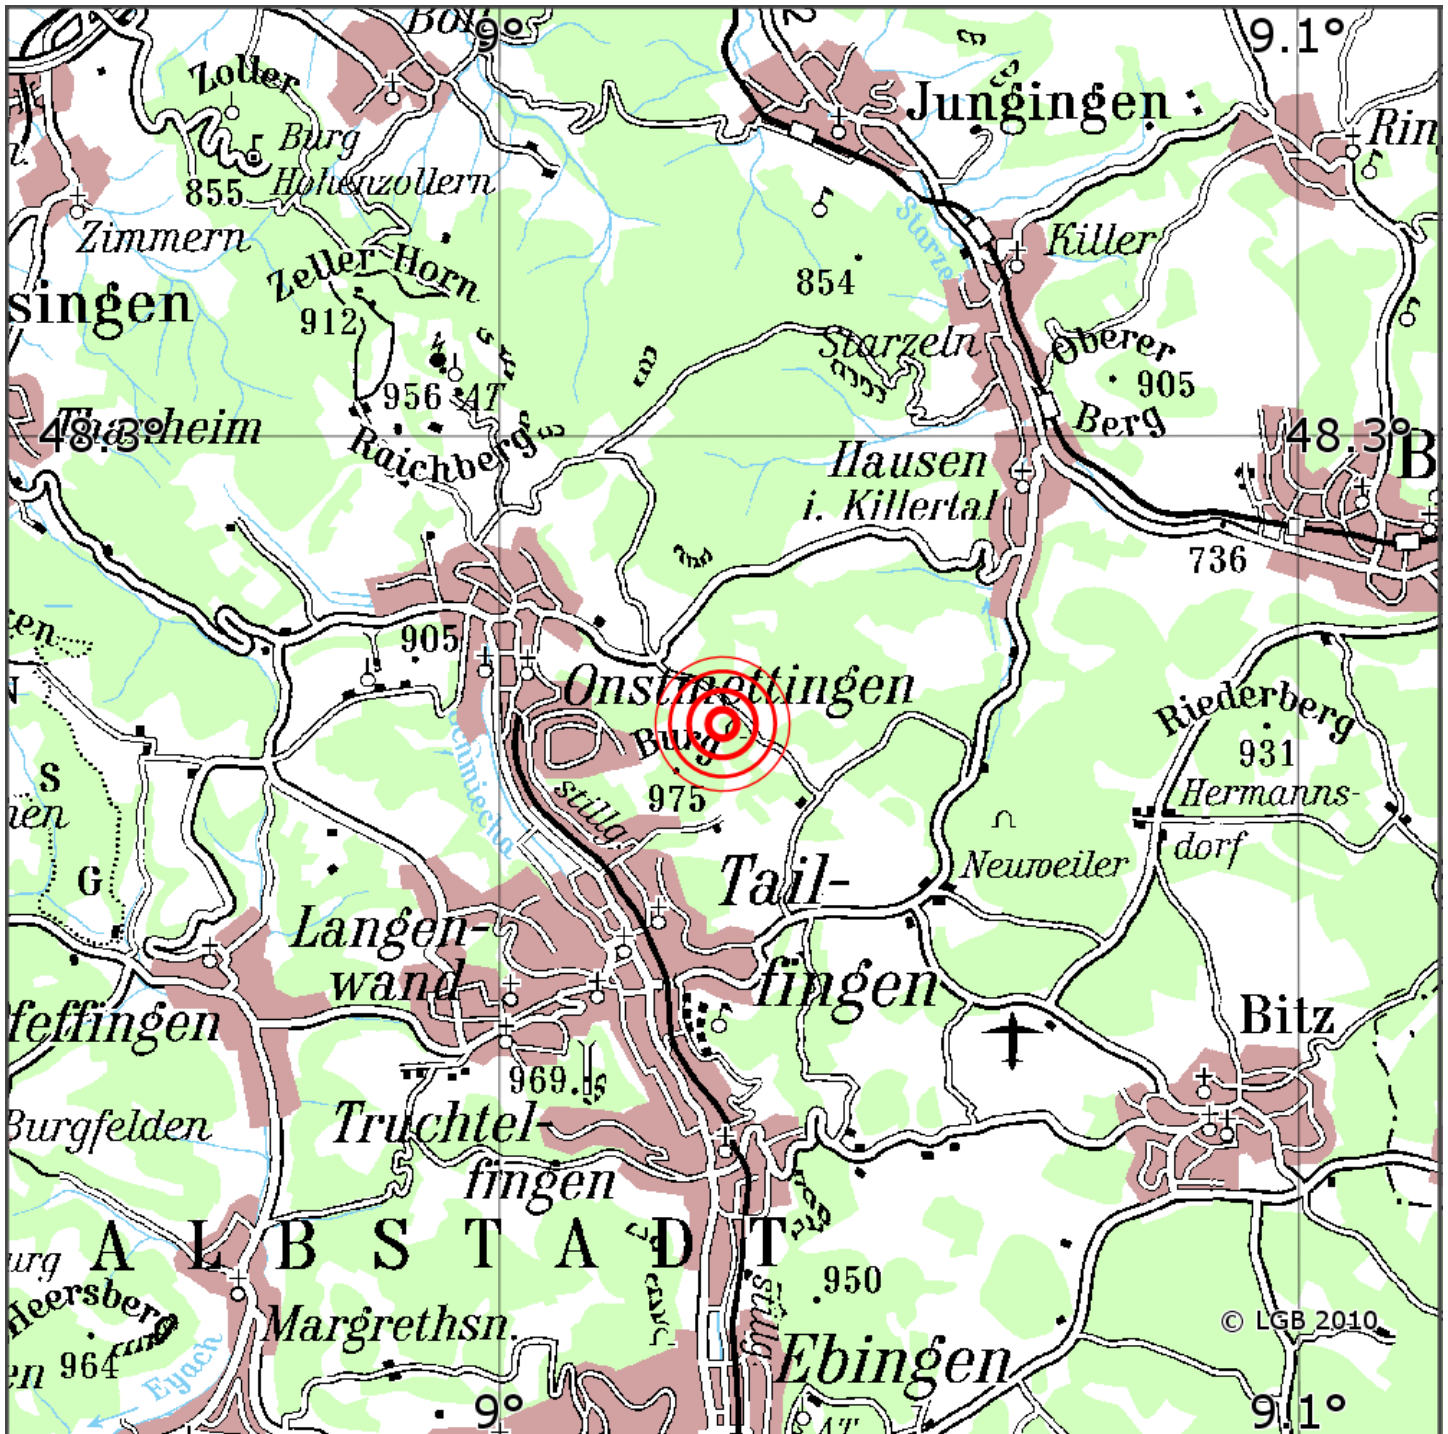

Manuelle Erdbebenlokalisierung

Datum:	13.11.2022
Uhrzeit:	23:30:03.85
Ort:	Albstadt/Zollernalbkreis/BW
Lage des Epizentrums:	
Läuml	nge:
Breite:	48.276
Tiefe:	10
Magnitude:	0.7
Qualitäuml	t:

Kartendarstellung auf Grundlage der DTK200-v. © Bundesamt für Kartographie und Geodäsie, 2010