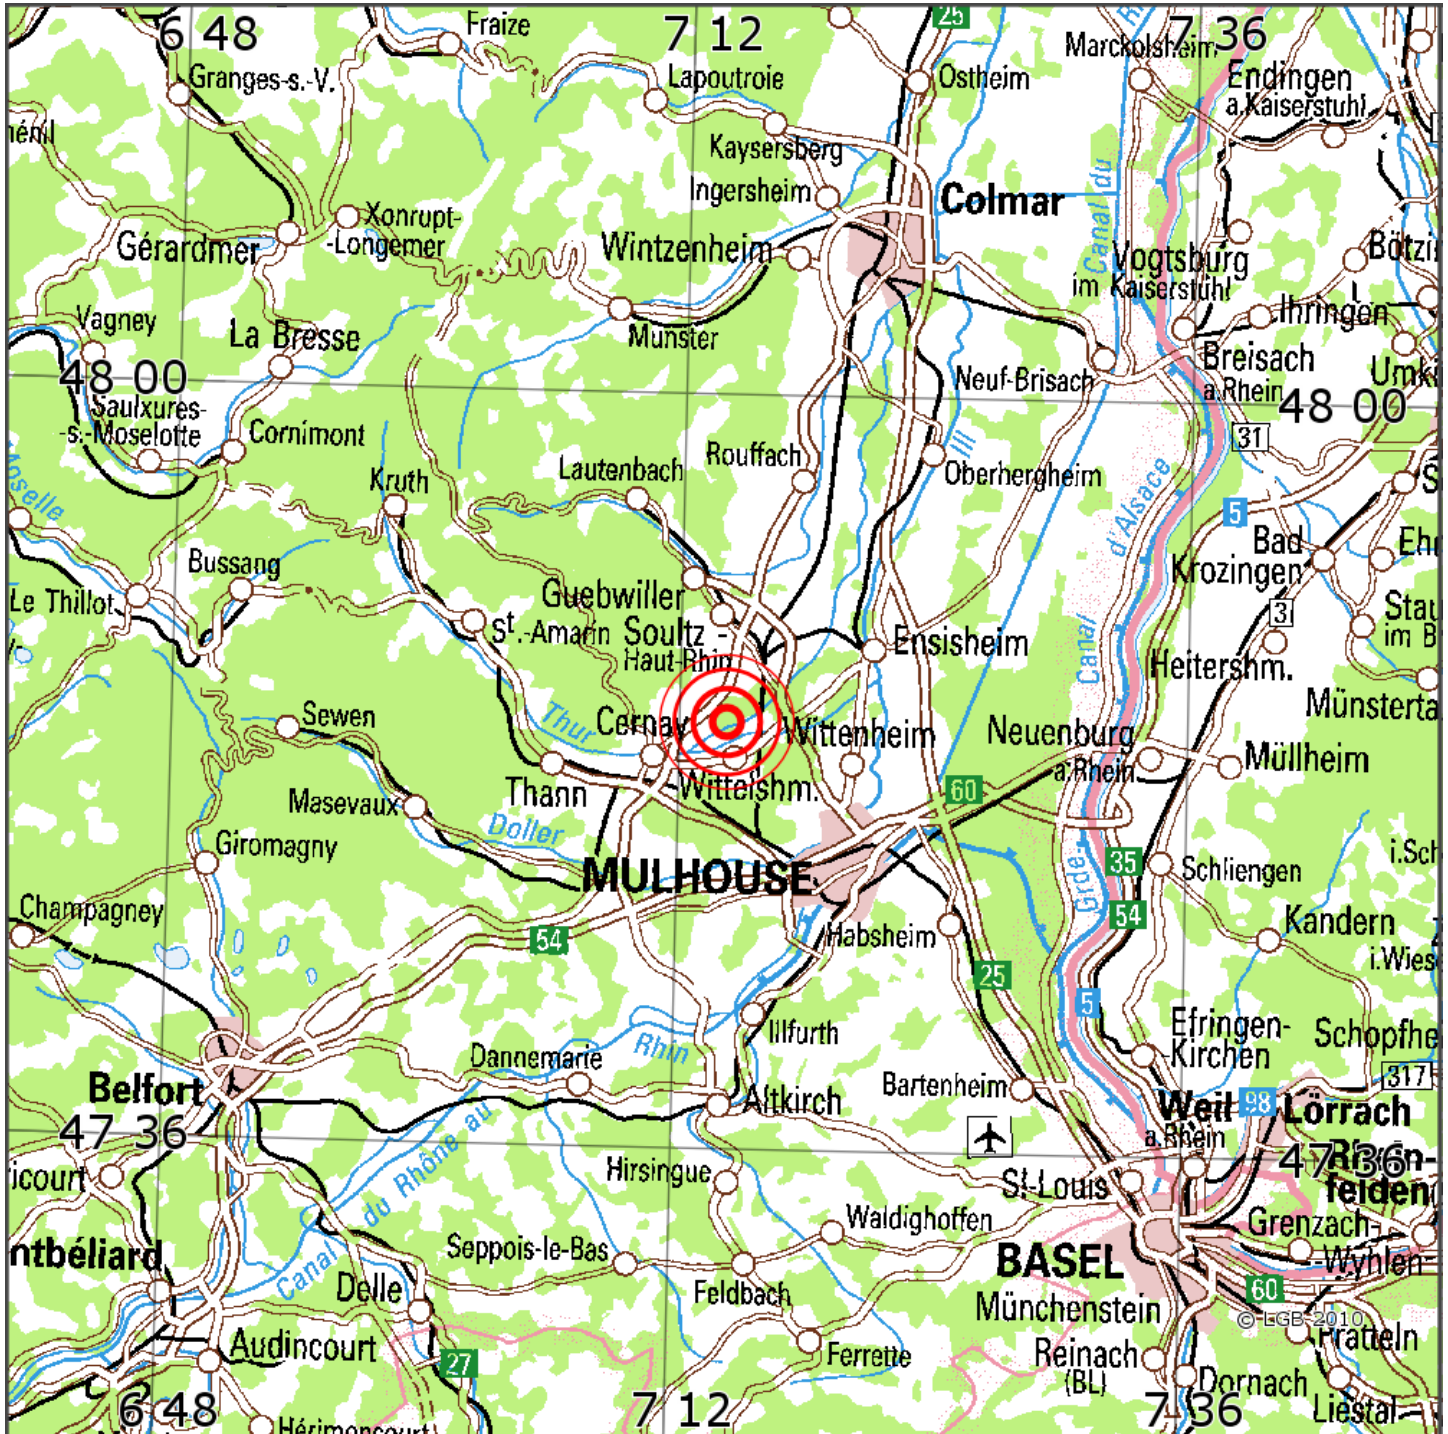

## Manuelle Erdbebenlokalisierung

Datum:	13.11.2022
Uhrzeit:	21:55:22.23
Ort:	Staffelfelden/Dep. Haut-Rhin/F
Lage des Epizentrums:	
Länge:	7.12
Breite:	47.826
Tiefe:	5*
Magnitude:	0.9
Qualität:	1

Kartendarstellung auf Grundlage der DTK1000 © Bundesamt für Kartographie und Geodäsie, 2010