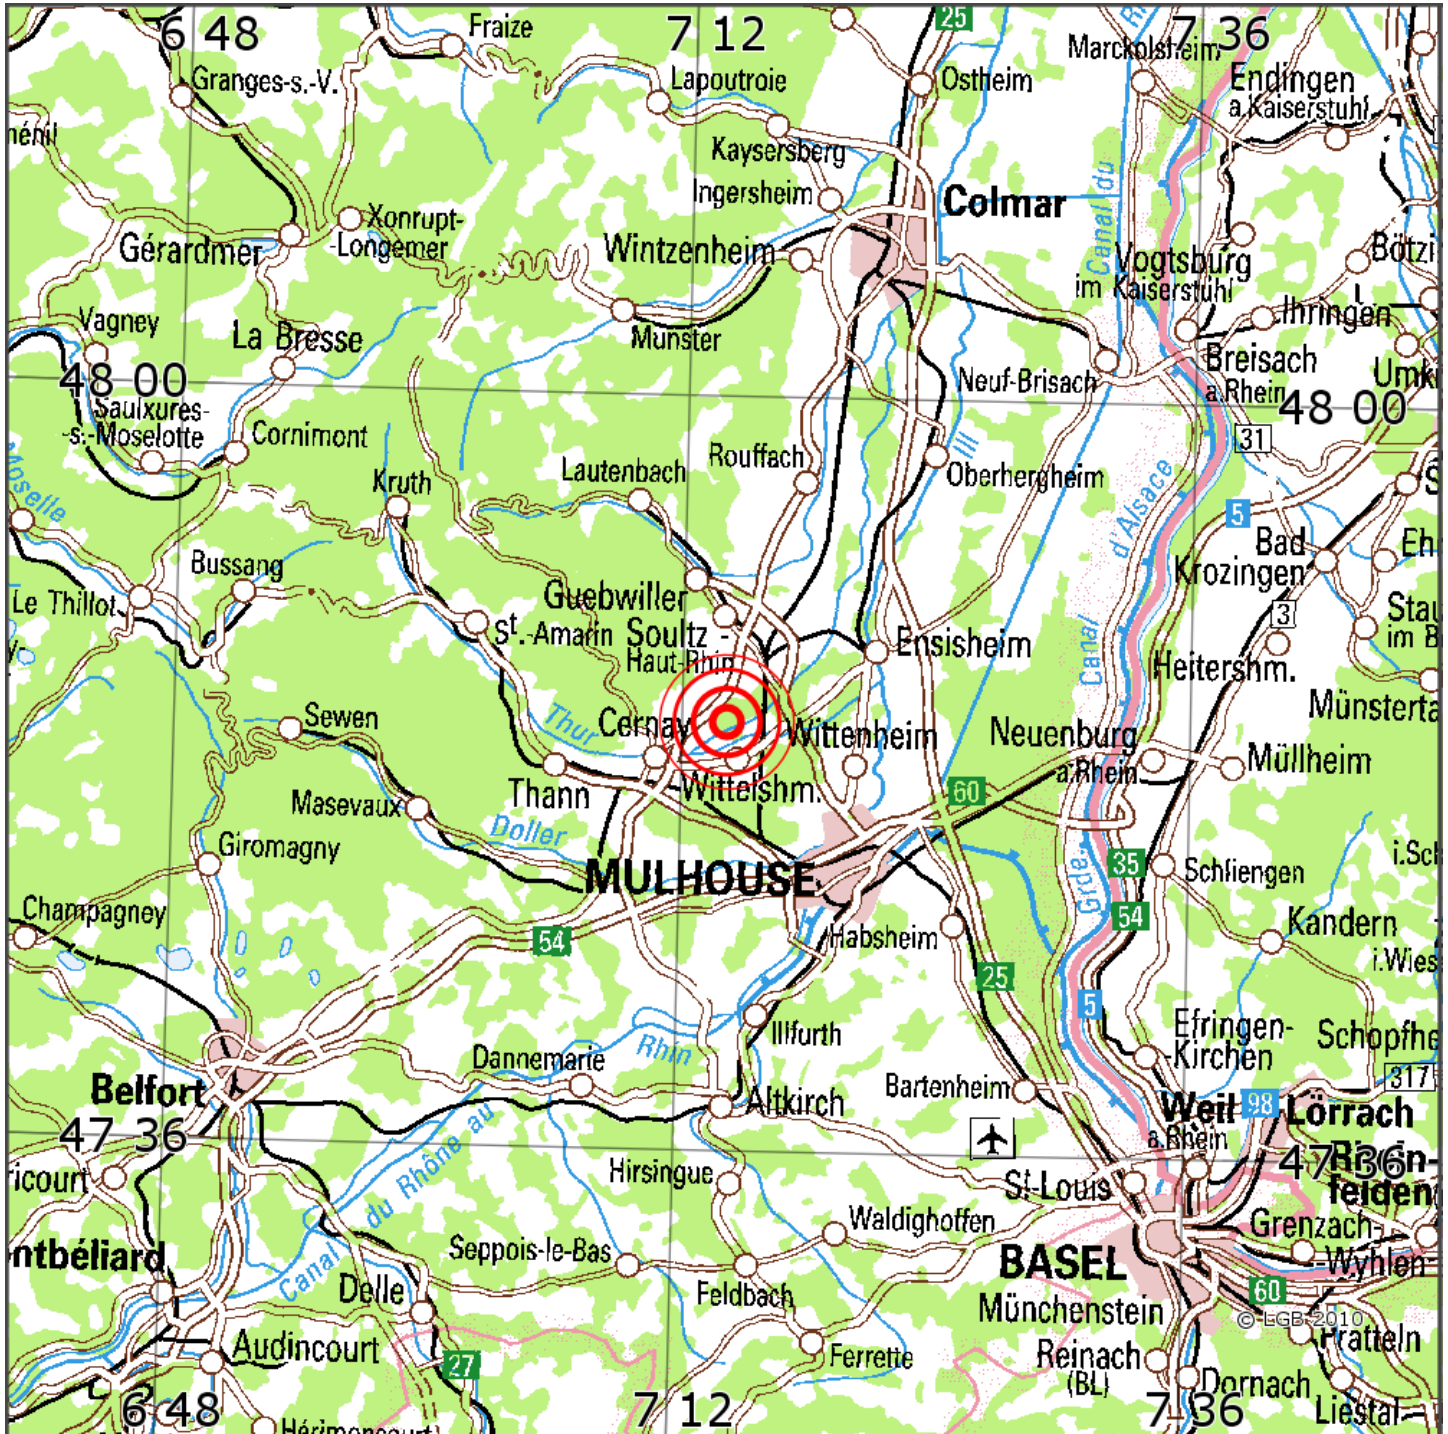

## Manuelle Erdbebenlokalisierung

Datum:	12.11.2022
Uhrzeit:	18:52:00.42
Ort:	Staffelfelden/Dep. Haut-Rhin/F
Lage des Epizentrums:	
Länge:	47.827
Breite:	47.827
Tiefe:	5*
Magnitude:	1.0
Qualität:	t:

Kartendarstellung auf Grundlage der DTK1000 © Bundesamt für Kartographie und Geodäsie, 2010