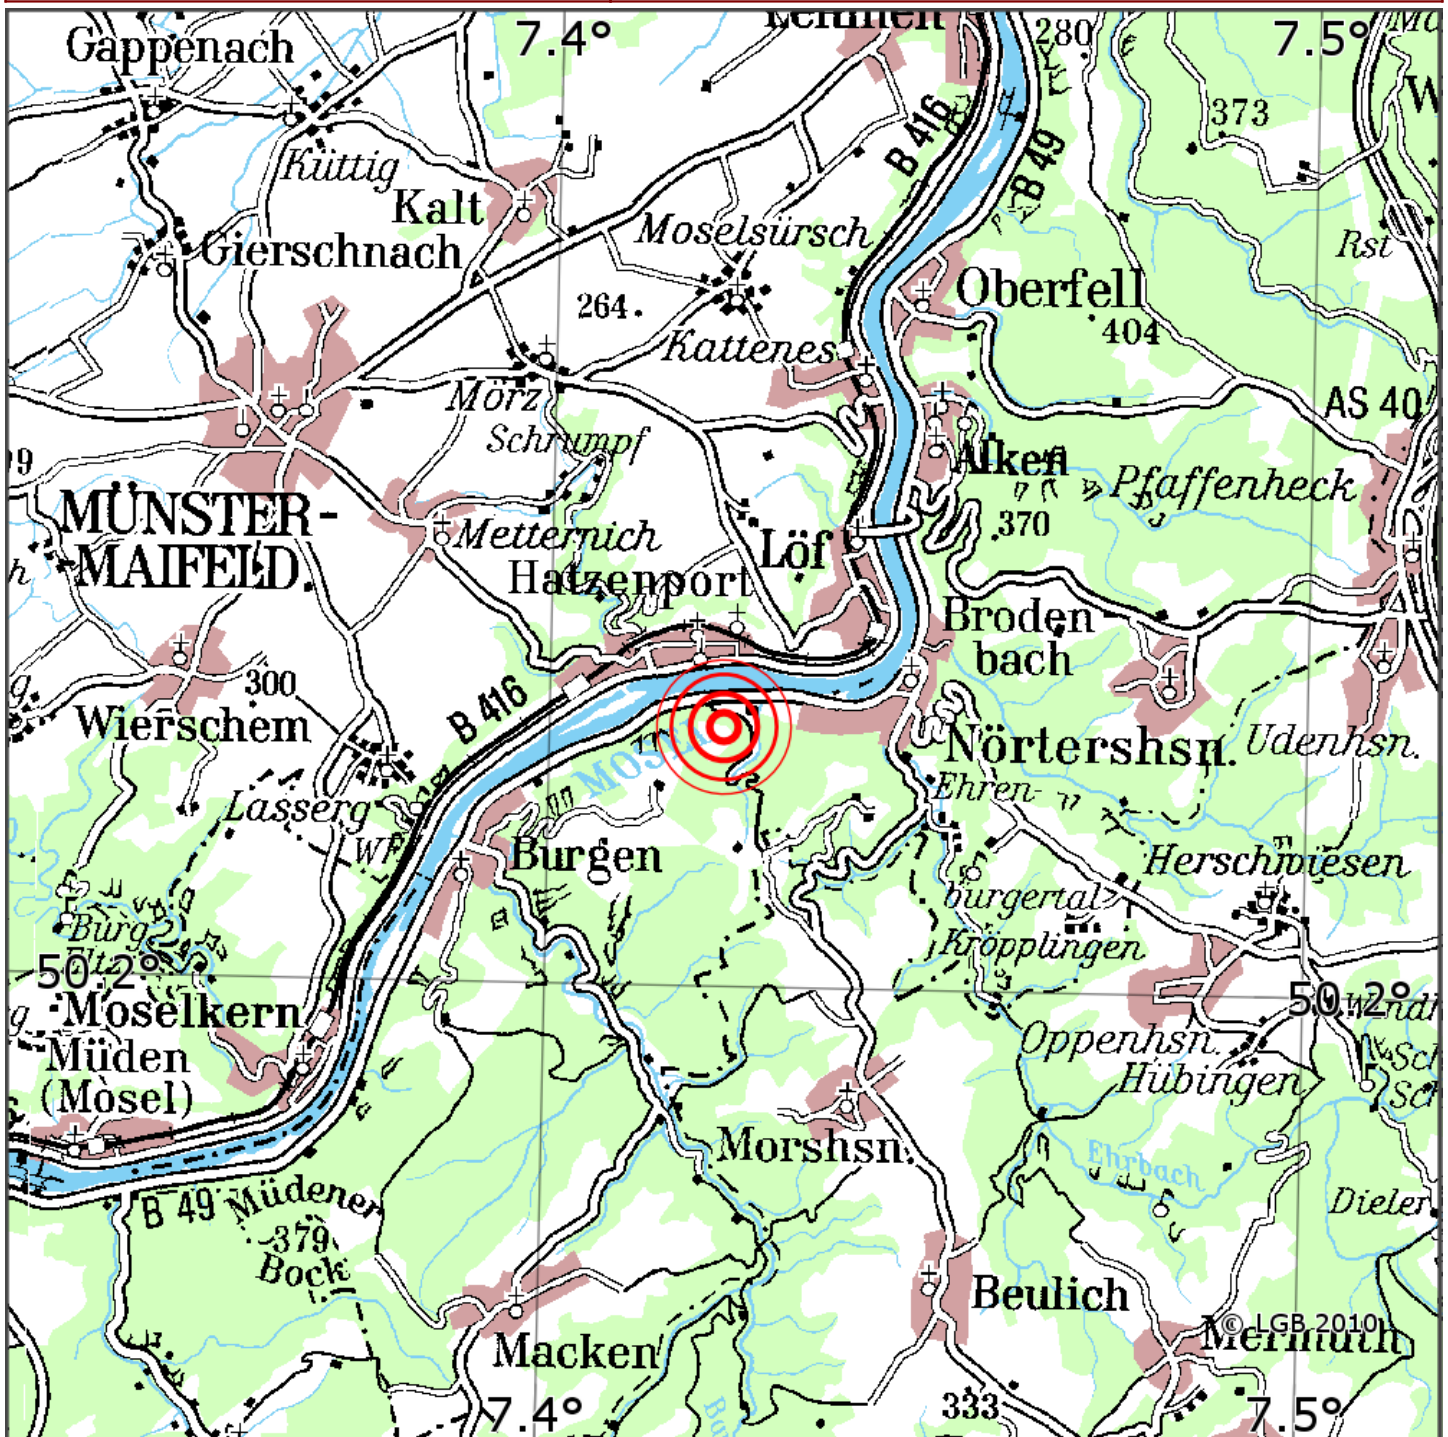

## Manuelle Erdbebenlokalisierung

Datum:	14.11.2022
Uhrzeit:	07:37:50.59
Ort:	Brodenbach/Lkrs. Mayen-Koblenz/RLP
Lage des Epizentrums:	
L&auml;uml	nge:
Breite:	50.222
Tiefe:	8
Magnitude:	0.4
Qualit&auml;uml	t:

Kartendarstellung auf Grundlage der DTK200-v. © Bundesamt für Kartographie und Geod&euml;rsie, 2010