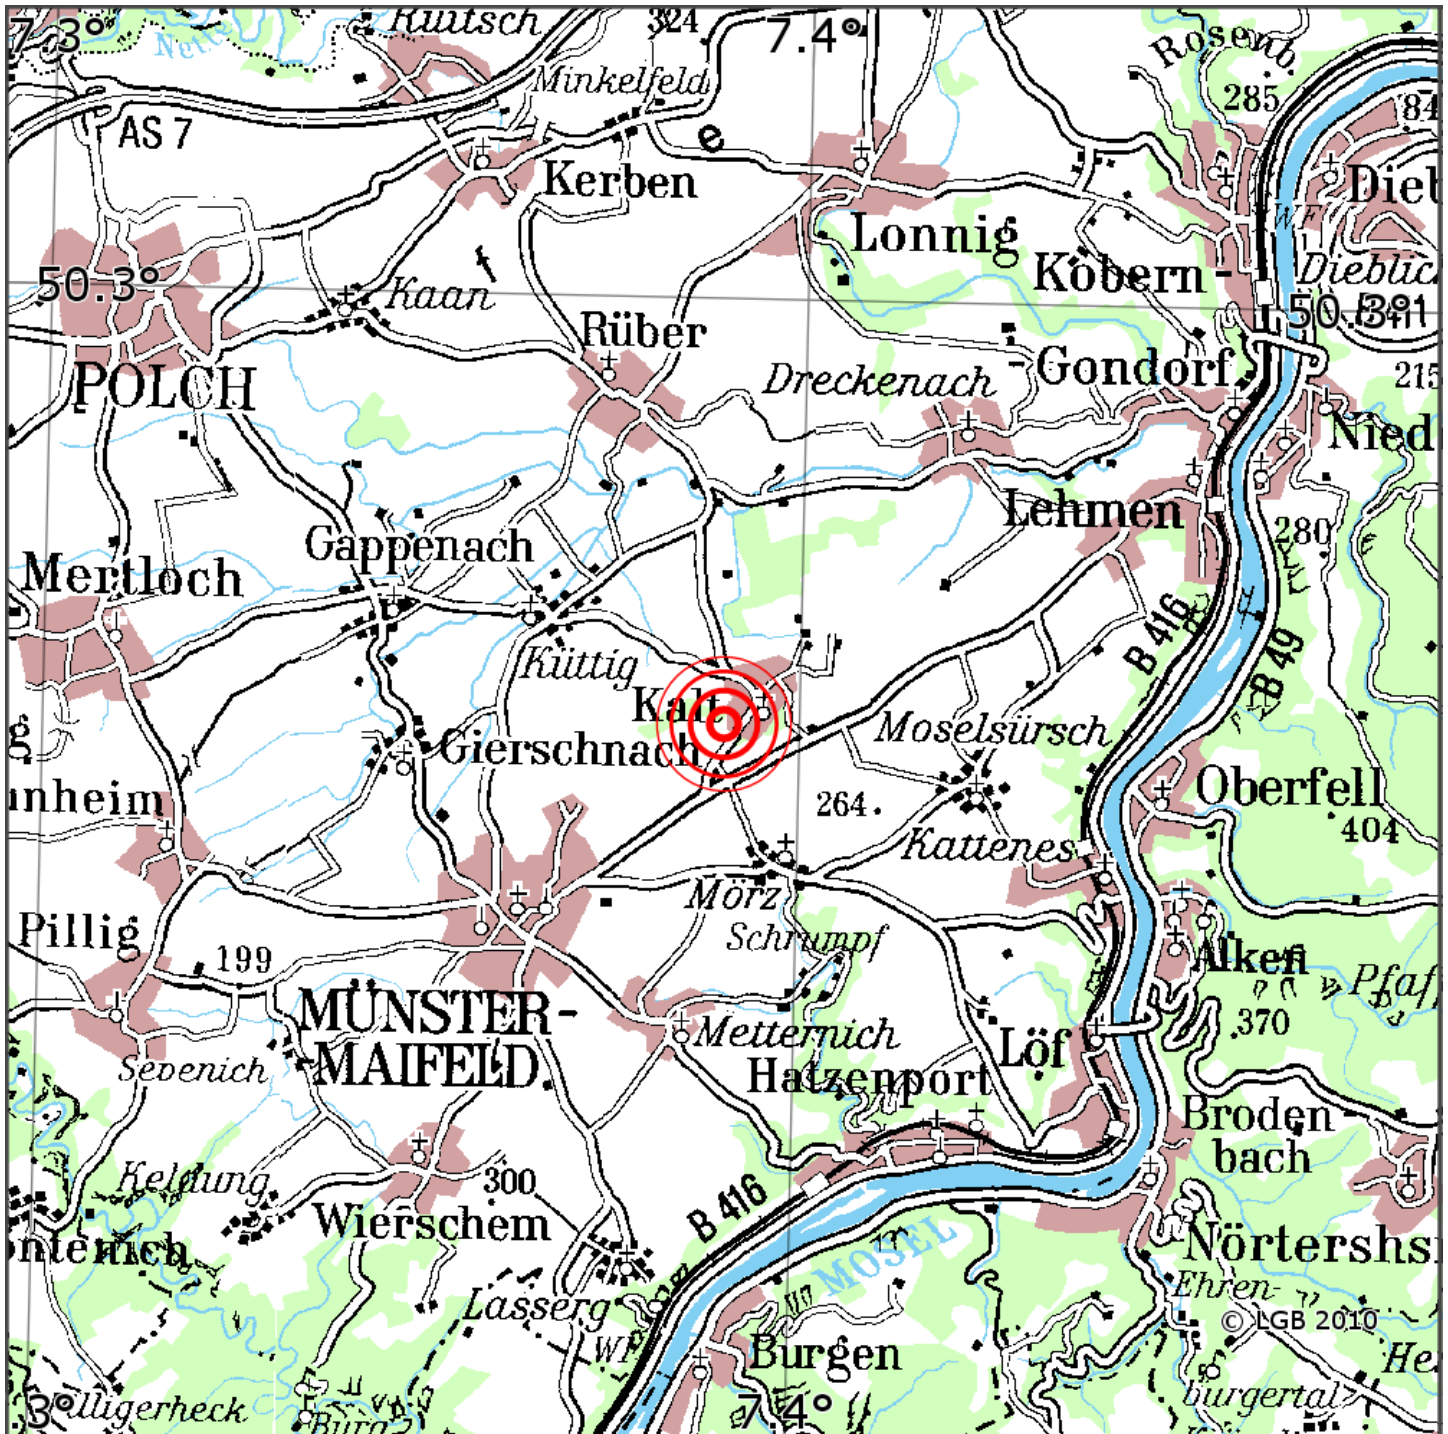

Manuelle Erdbebenlokalisierung

Datum:	17.11.2022
Uhrzeit:	19:31:12.85
Ort:	Kalt/Lkrs. Mayen-Koblenz/RLP
Lage des Epizentrums:	
Länge:	10.324
Breite:	50.264
Tiefe:	11
Magnitude:	0.2
Qualität:	1

Kartendarstellung auf Grundlage der DTK200-v. © Bundesamt für Kartographie und Geodäsie, 2010