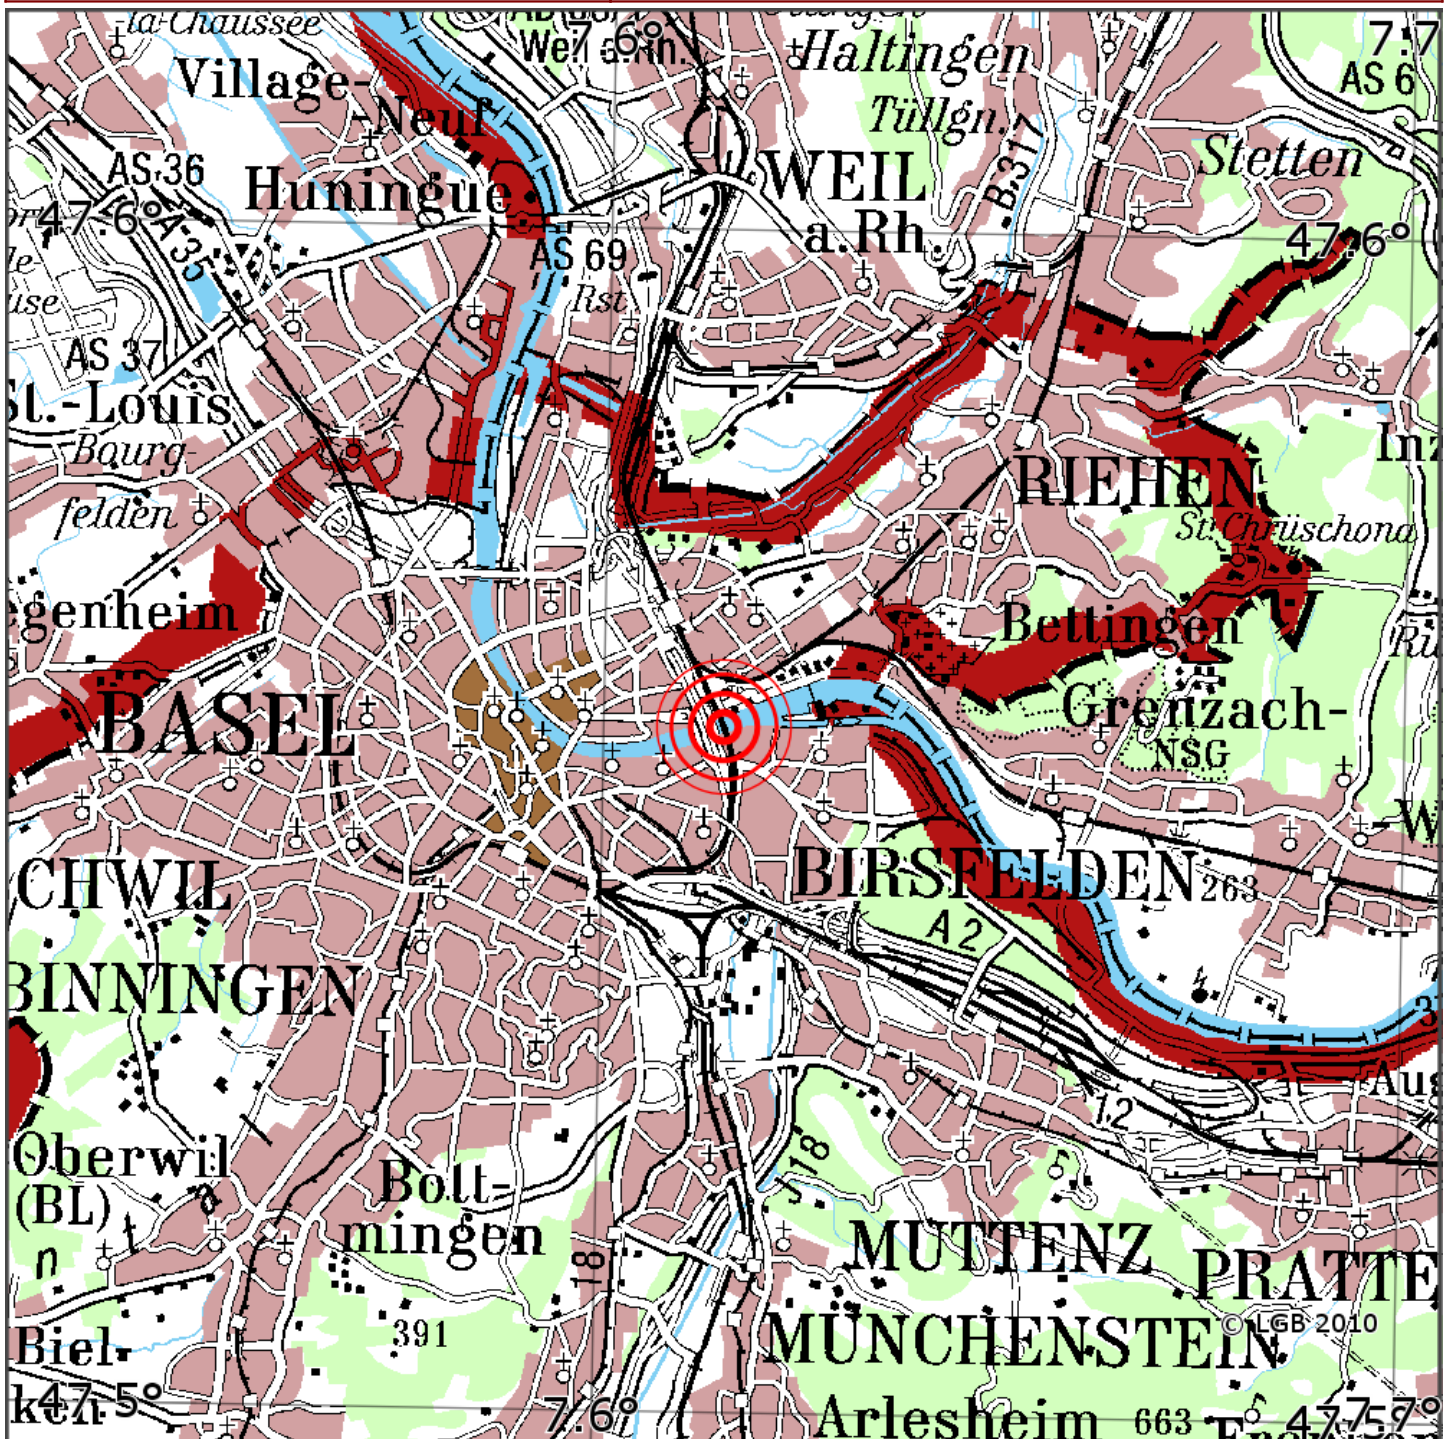

Manuelle Erdbebenlokalisierung

Datum:	18.11.2022
Uhrzeit:	15:39:01.08
Ort:	Basel/Schweiz
Lage des Epizentrums:	
Länge:	
Breite:	47.558
Tiefe:	13
Magnitude:	1.7
Qualität:	

Kartendarstellung auf Grundlage der DTK200-v. © Bundesamt für Kartographie und Geodäsie, 2010