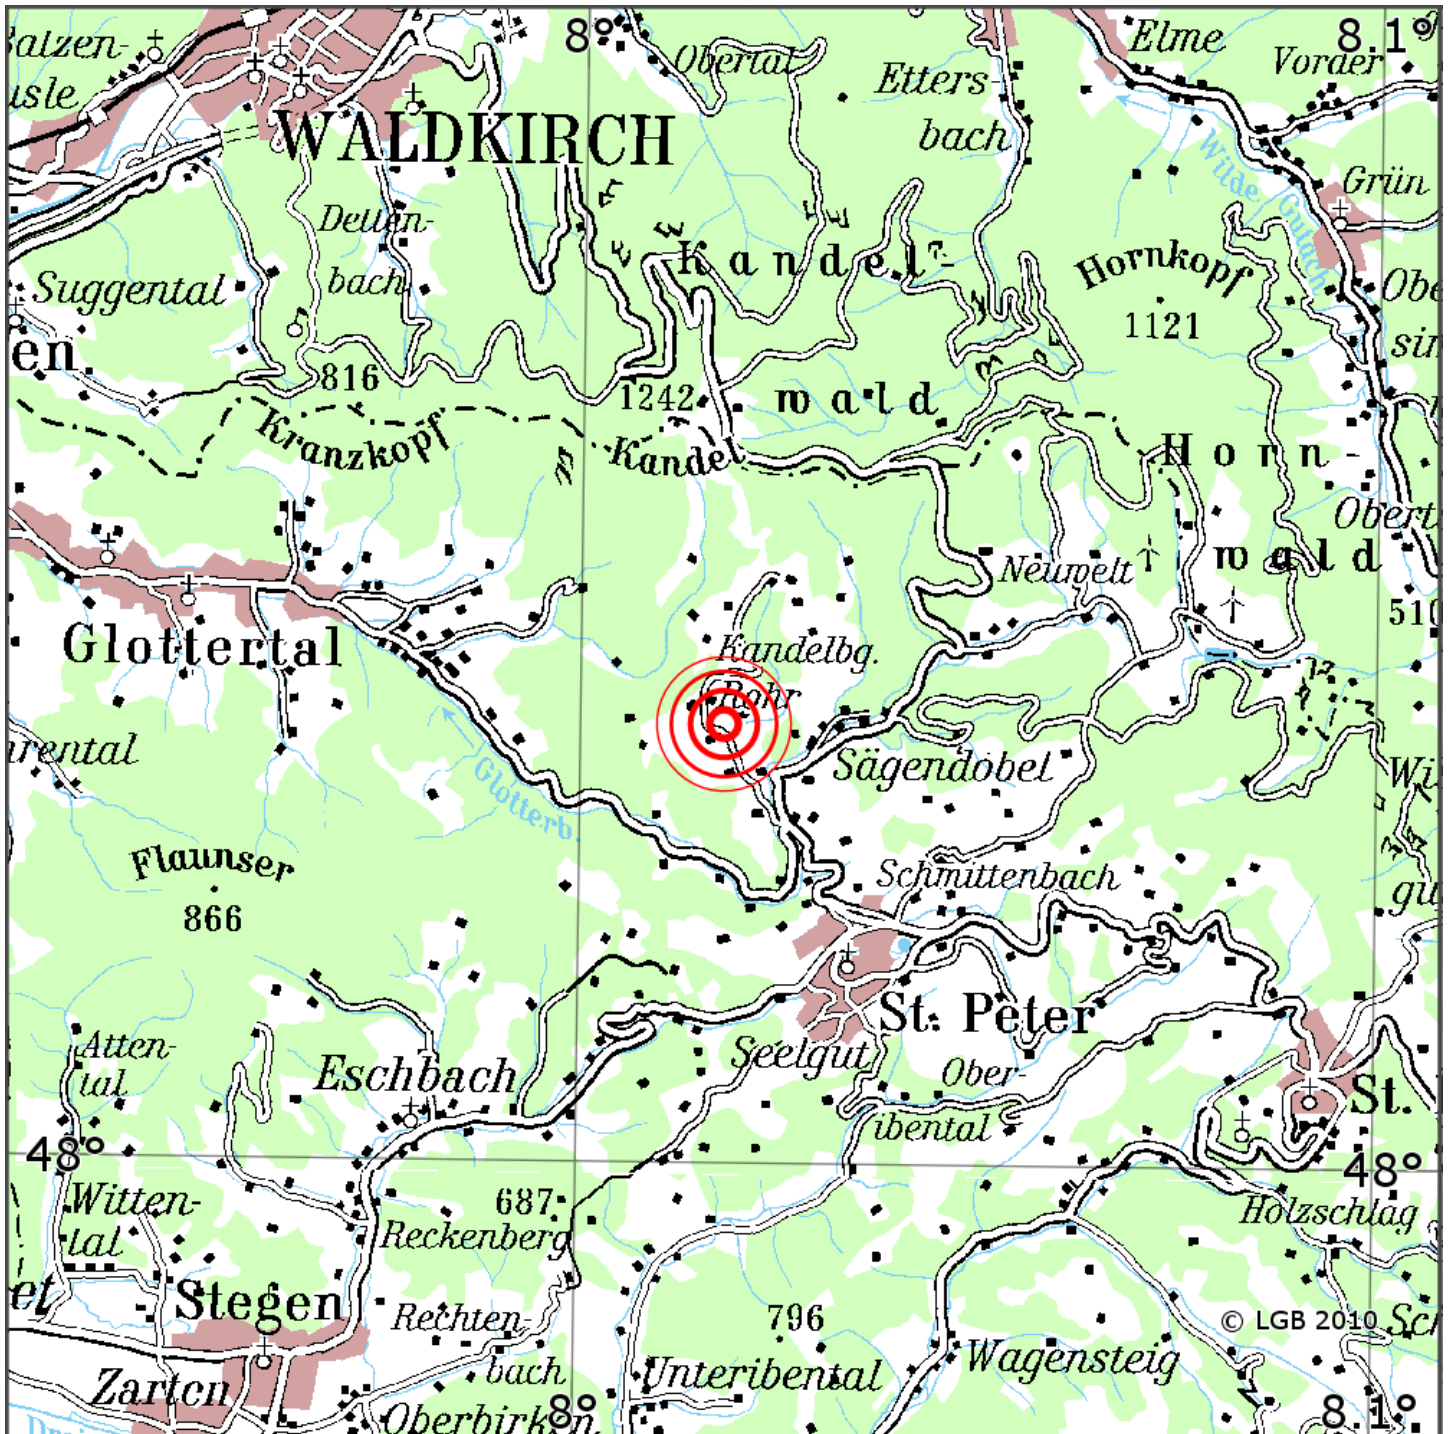

Manuelle Erdbebenlokalisierung

Datum:	21.11.2022
Uhrzeit:	00:40:58.13
Ort:	St. Peter/Lkrs. Breisgau-Hochs./BW
Lage des Epizentrums:	
Länge:	48.037
Breite:	17
Tiefe:	0.4
Magnitude:	t:
Qualität:	

Kartendarstellung auf Grundlage der DTK200-v. © Bundesamt für Kartographie und Geodäsie, 2010