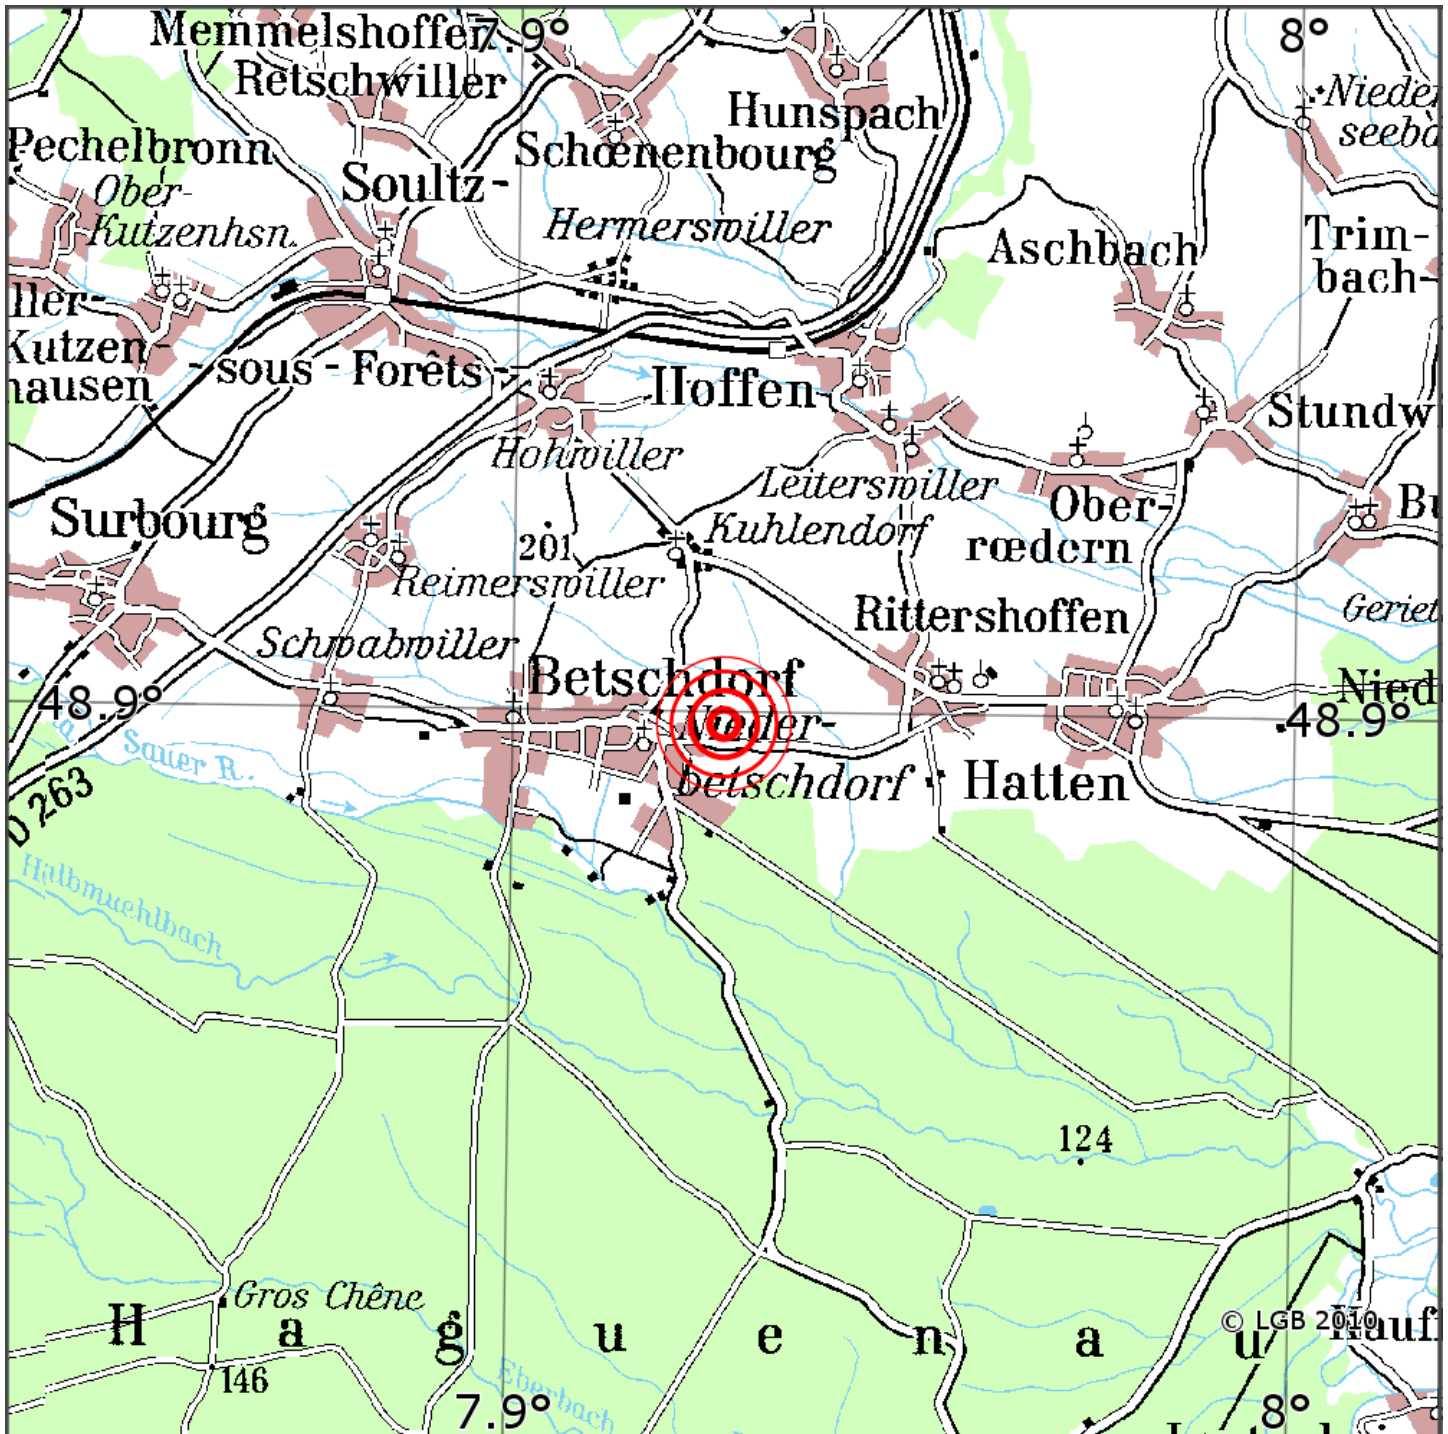

Manuelle Erdbebenlokalisierung

Datum:	20.11.2022
Uhrzeit:	17:22:38.76
Ort:	Betschdorf/Dep. Bas-Rhin/F
Lage des Epizentrums:	
Länge:	48.899
Breite:	7.9°
Tiefe:	5*
Magnitude:	1.4
Qualität:	t:

Kartendarstellung auf Grundlage der DTK200-v. © Bundesamt für Kartographie und Geodäsie, 2010