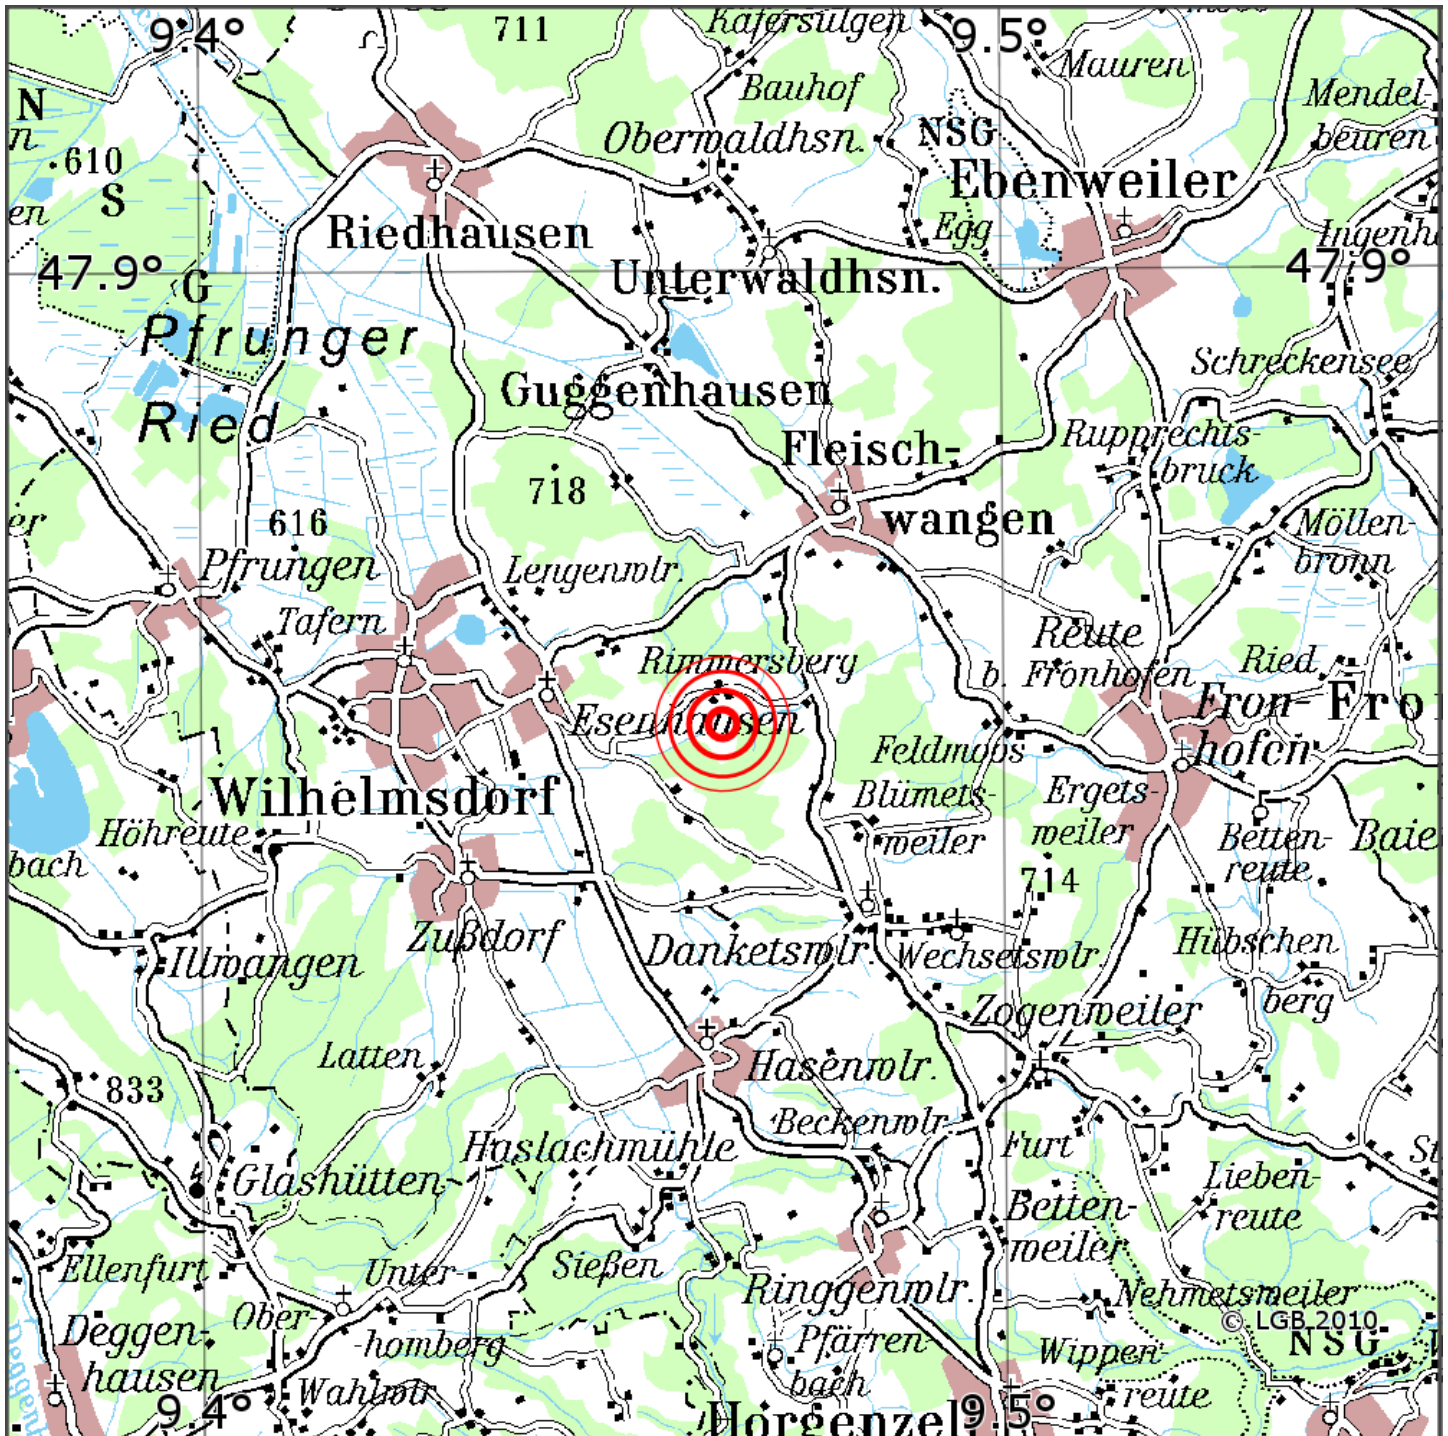

Manuelle Erdbebenlokalisierung

Datum:	21.11.2022
Uhrzeit:	09:51:28.86
Ort:	Wilhelmsdorf/Lkrs. Ravensburg/BW
Lage des Epizentrums:	
Läuml	nge:
Breite:	47.862
Tiefe:	13
Magnitude:	1.0
Qualitäuml	t:

Kartendarstellung auf Grundlage der DTK200-v © Bundesamt für Kartographie und Geodäsie, 2010