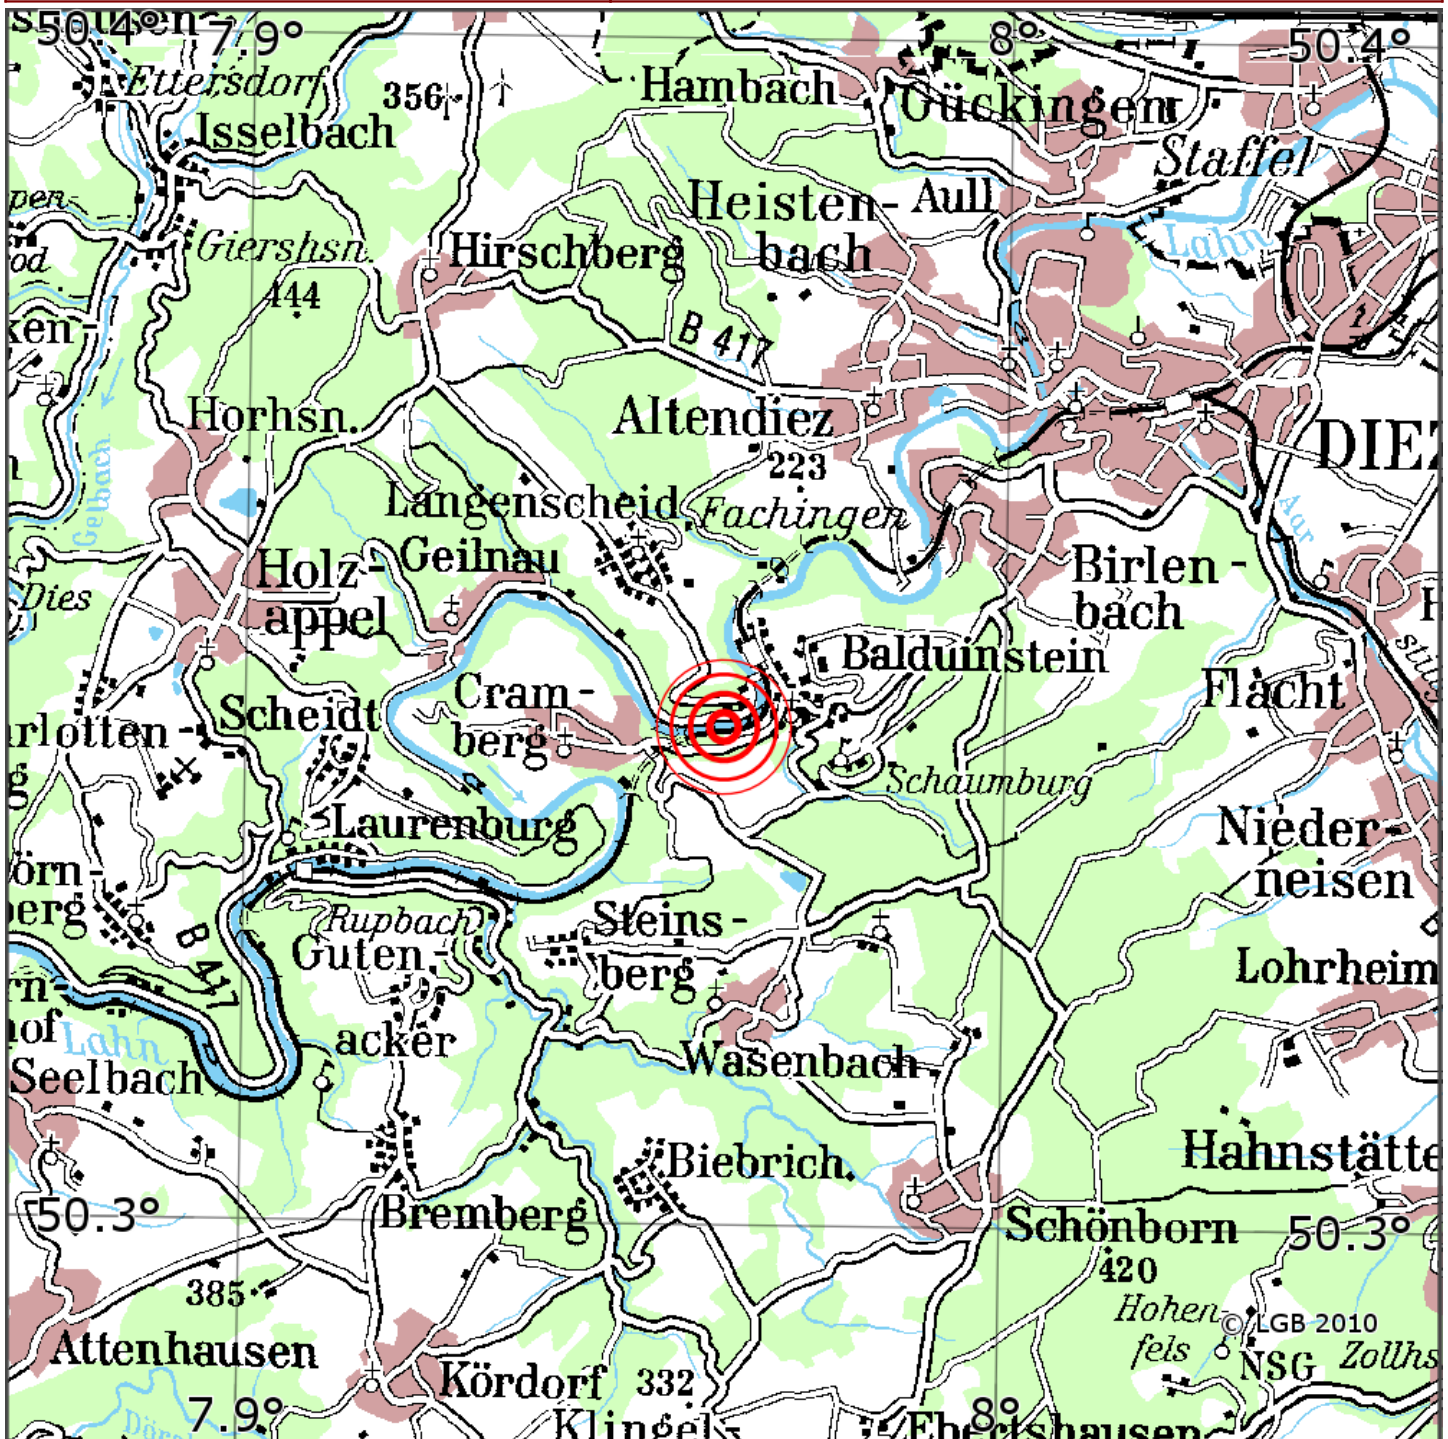

Manuelle Erdbebenlokalisierung

Datum:	21.11.2022
Uhrzeit:	17:56:47.96
Ort:	Balduinstein/Rhein-Lahn-Kreis/RLP
Lage des Epizentrums:	
Länge:	9.7
Breite:	50.342
Tiefe:	7
Magnitude:	0.7
Qualität:	1

Kartendarstellung auf Grundlage der DTK200-v. © Bundesamt für Kartographie und Geodäsie, 2010