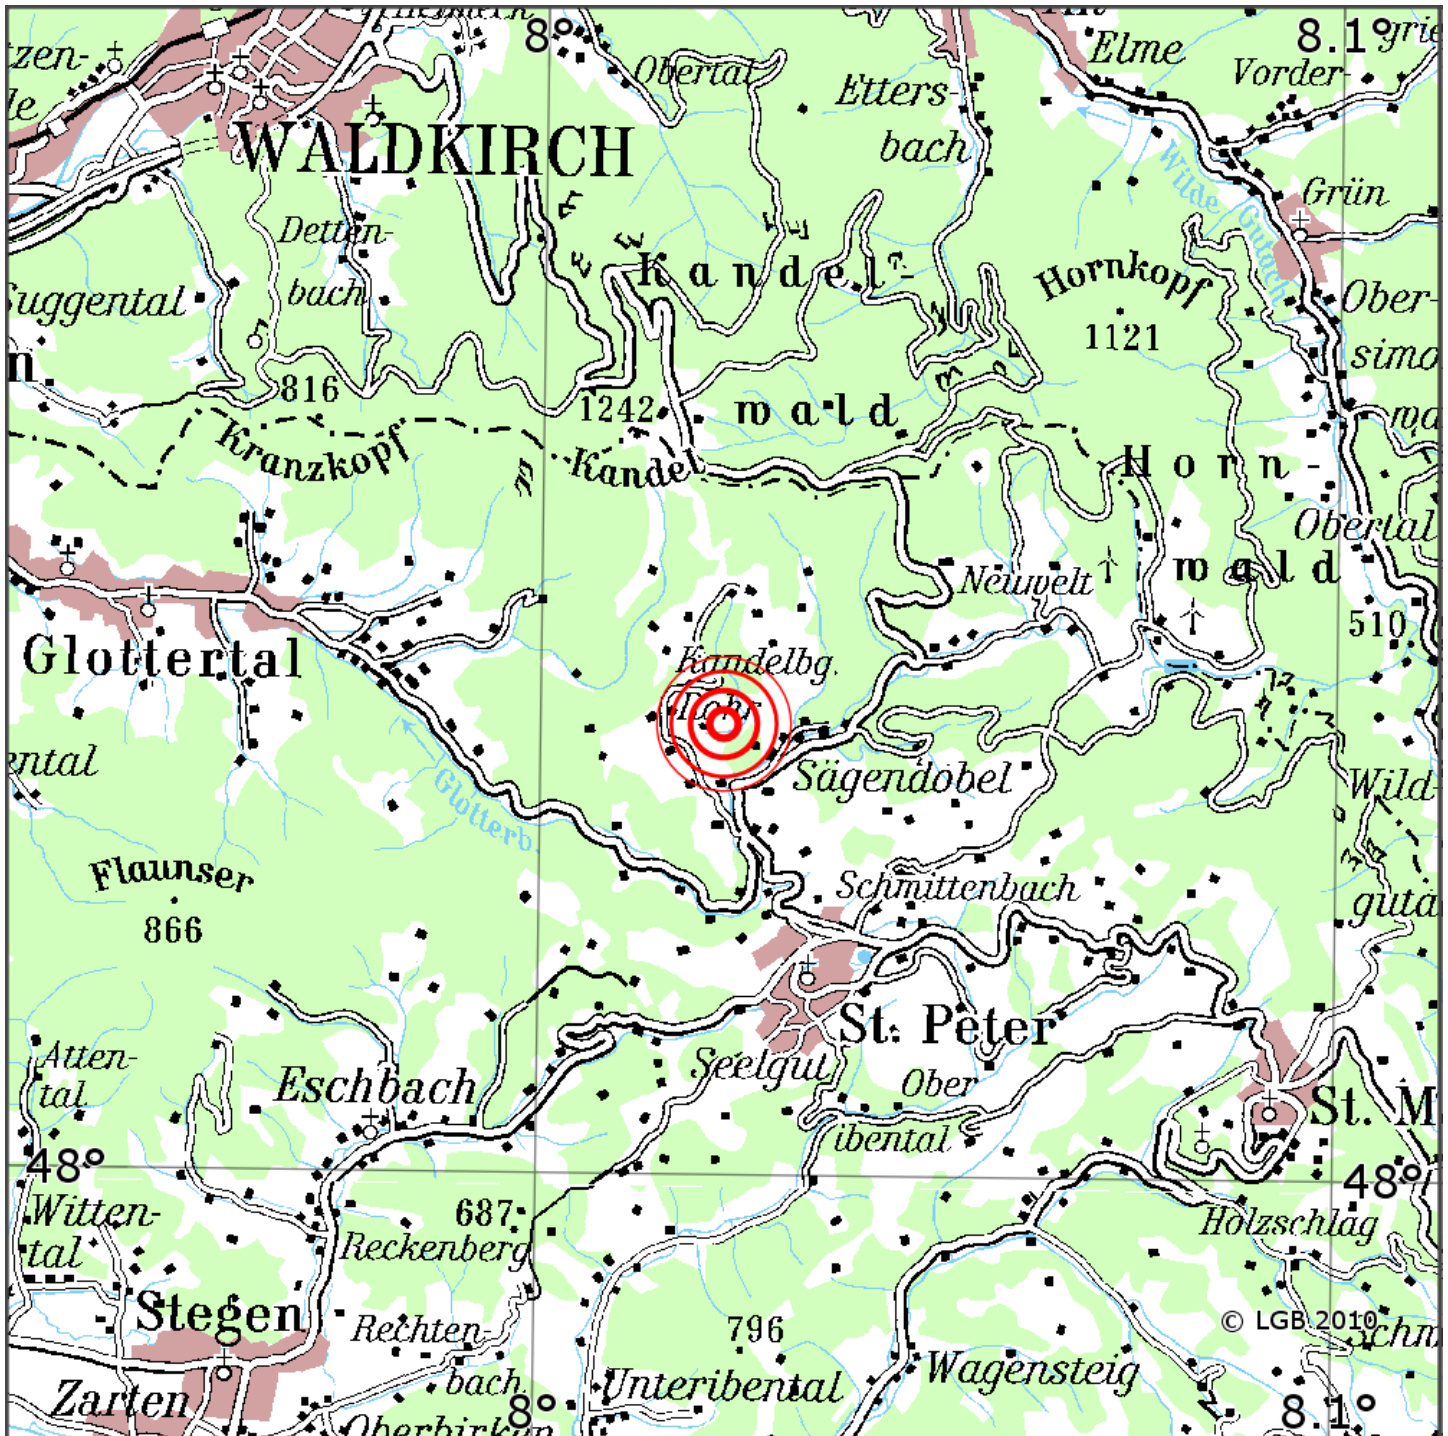

Manuelle Erdbebenlokalisierung

Datum:	24.11.2022
Uhrzeit:	04:16:40.05
Ort:	St. Peter/Lkrs. Brsg.-Hochschw./BW
Lage des Epizentrums:	
Länge:	
Breite:	48.038
Tiefe:	16
Magnitude:	0.7
Qualität:	

Kartendarstellung auf Grundlage der DTK200-v. © Bundesamt für Kartographie und Geodäsie, 2010