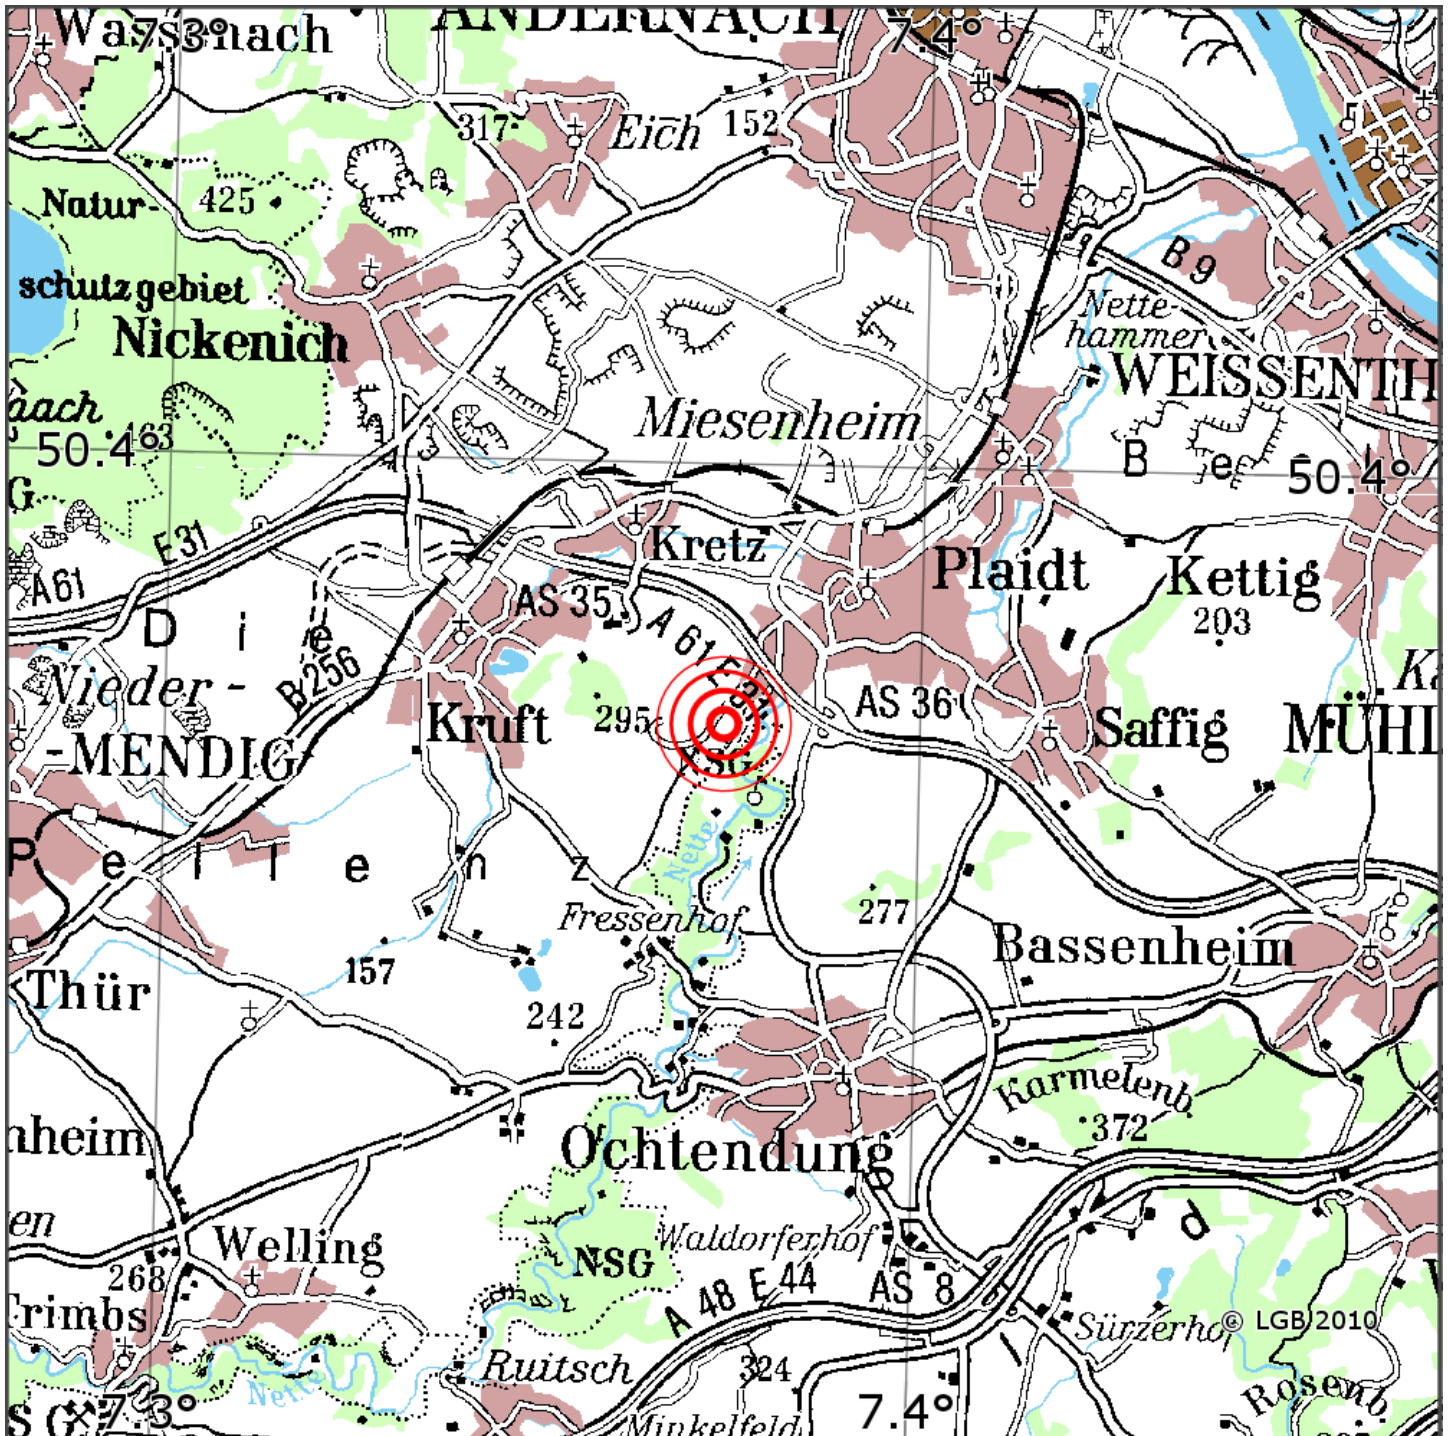

## Manuelle Erdbebenlokalisierung

Datum:	14.01.2023
Uhrzeit:	23:05:09.93
Ort:	Plaidt/Lkrs. Mayen-Koblenz/RLP
Lage des Epizentrums:	
Länge:	9.47
Breite:	50.378
Tiefe:	10
Magnitude:	0.9
Qualität:	1

Kartendarstellung auf Grundlage der DTK200-v. © Bundesamt für Kartographie und Geodäsie, 2010