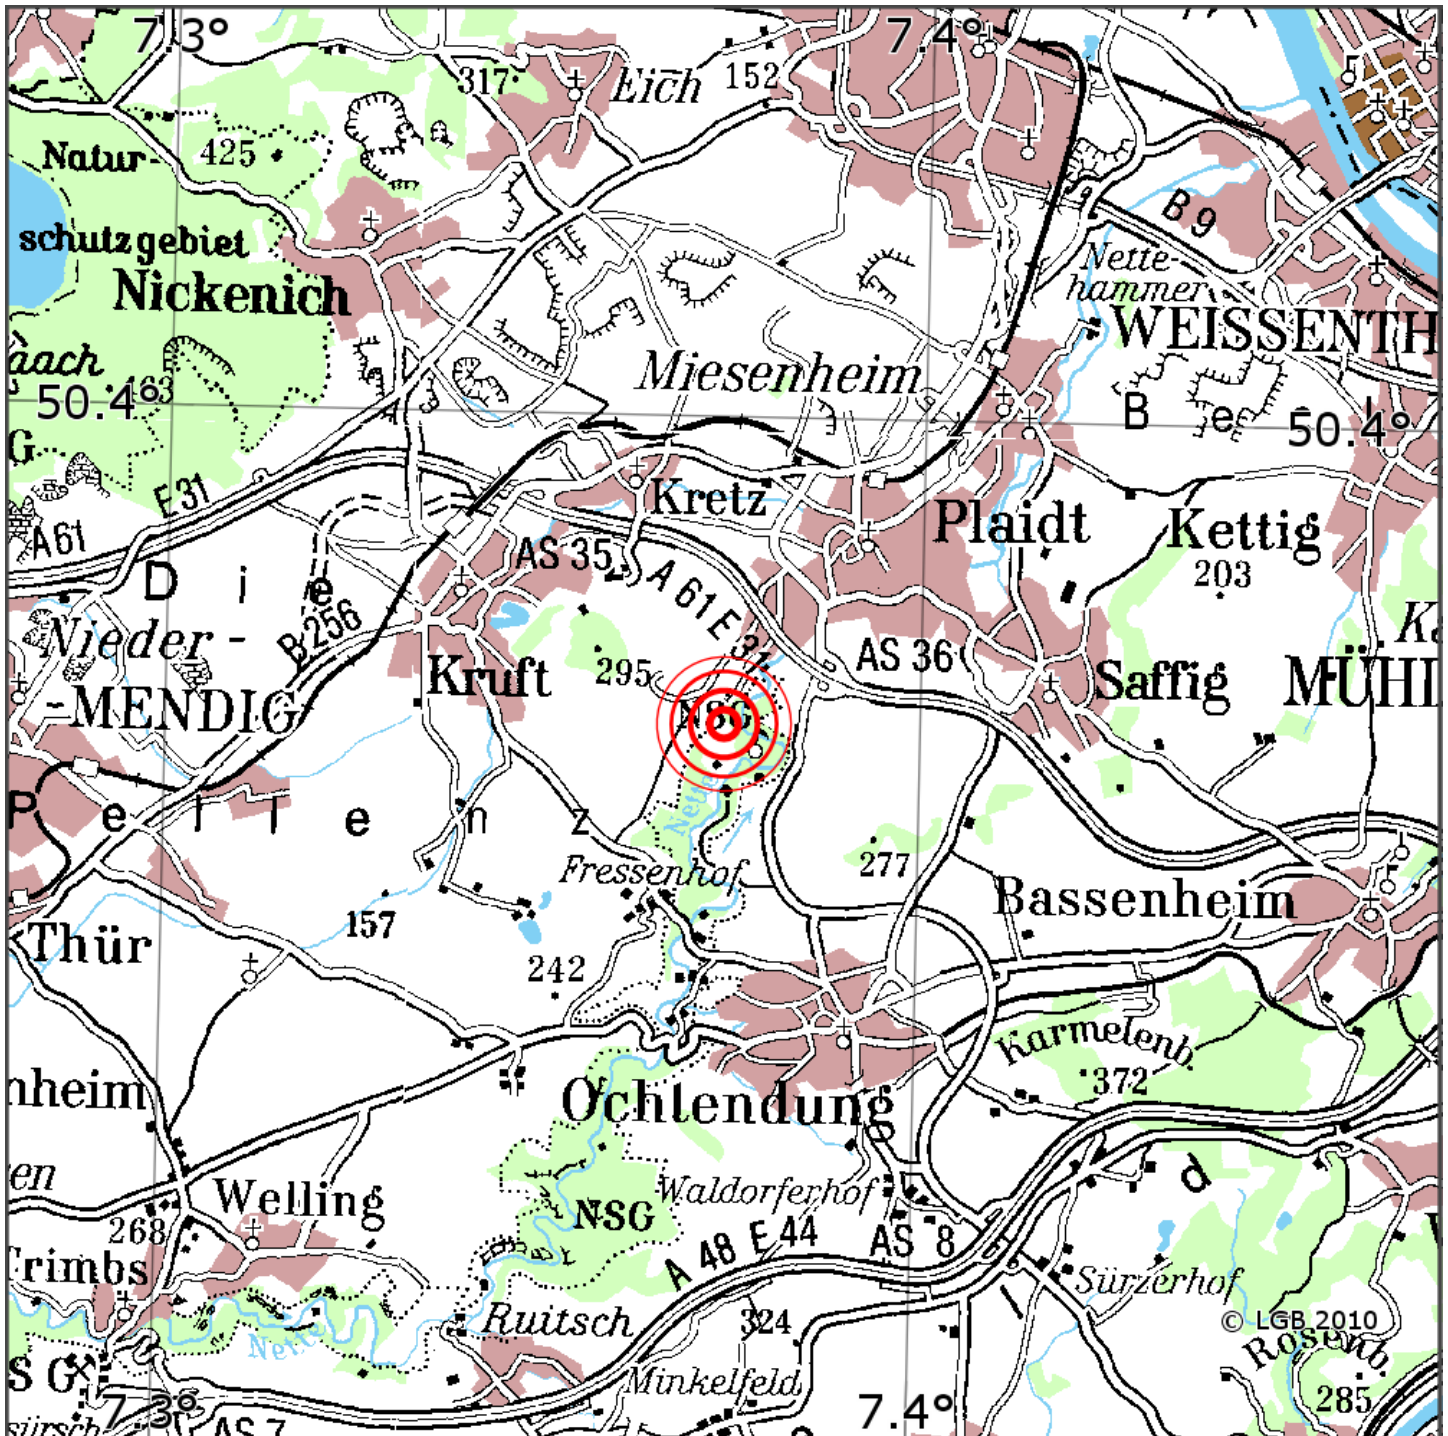

Manuelle Erdbebenlokalisierung

Datum:	14.01.2023
Uhrzeit:	23:31:52.02
Ort:	Plaidt/Lkrs. Mayen-Koblenz/RLP
Lage des Epizentrums:	
Länge:	9.403
Breite:	50.374
Tiefe:	10
Magnitude:	0.7
Qualität:	1

Kartendarstellung auf Grundlage der DTK200-v. © Bundesamt für Kartographie und Geodäsie, 2010