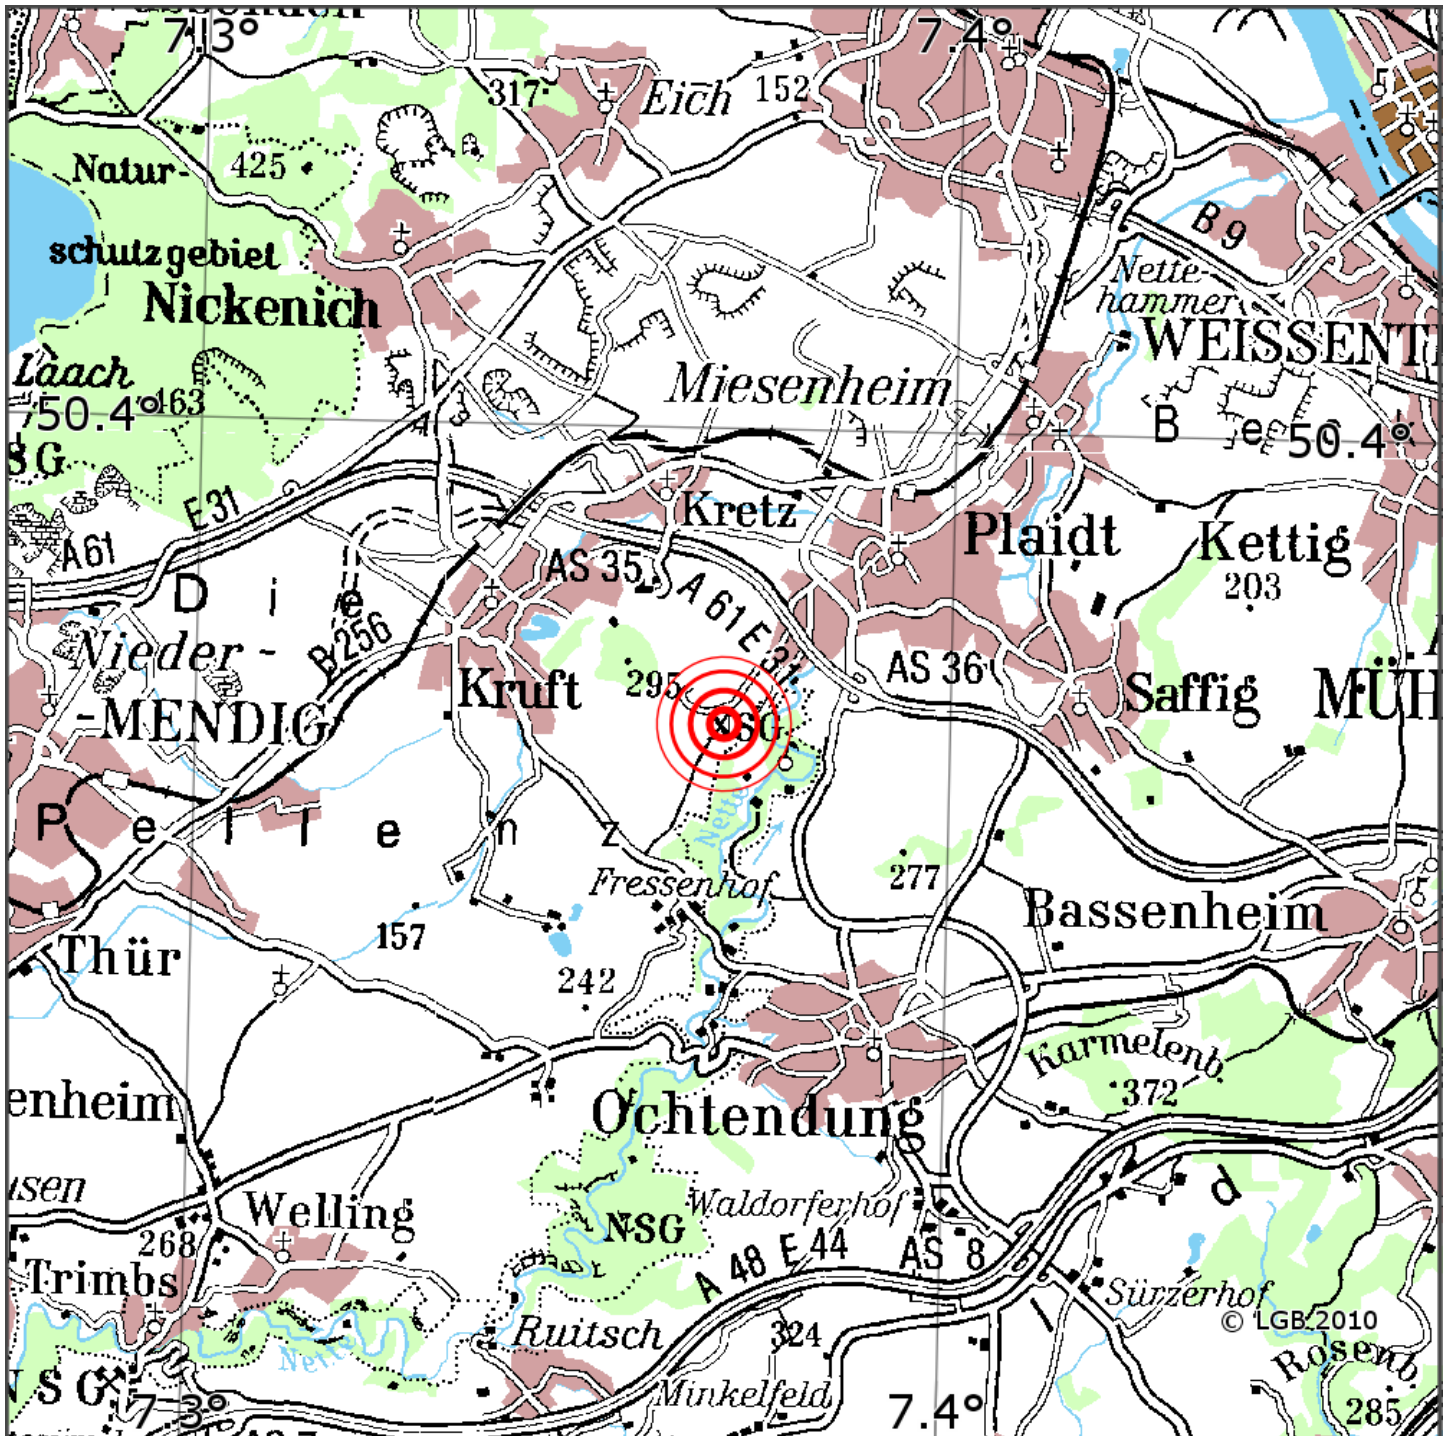

Manuelle Erdbebenlokalisierung

Datum:	14.01.2023
Uhrzeit:	23:12:54.81
Ort:	Plaidt/Lkrs. Mayen-Koblenz/RLP
Lage des Epizentrums:	
Länge:	9.375
Breite:	50.375
Tiefe:	9
Magnitude:	0.5
Qualität:	1

Kartendarstellung auf Grundlage der DTK200-v. © Bundesamt für Kartographie und Geodäsie, 2010