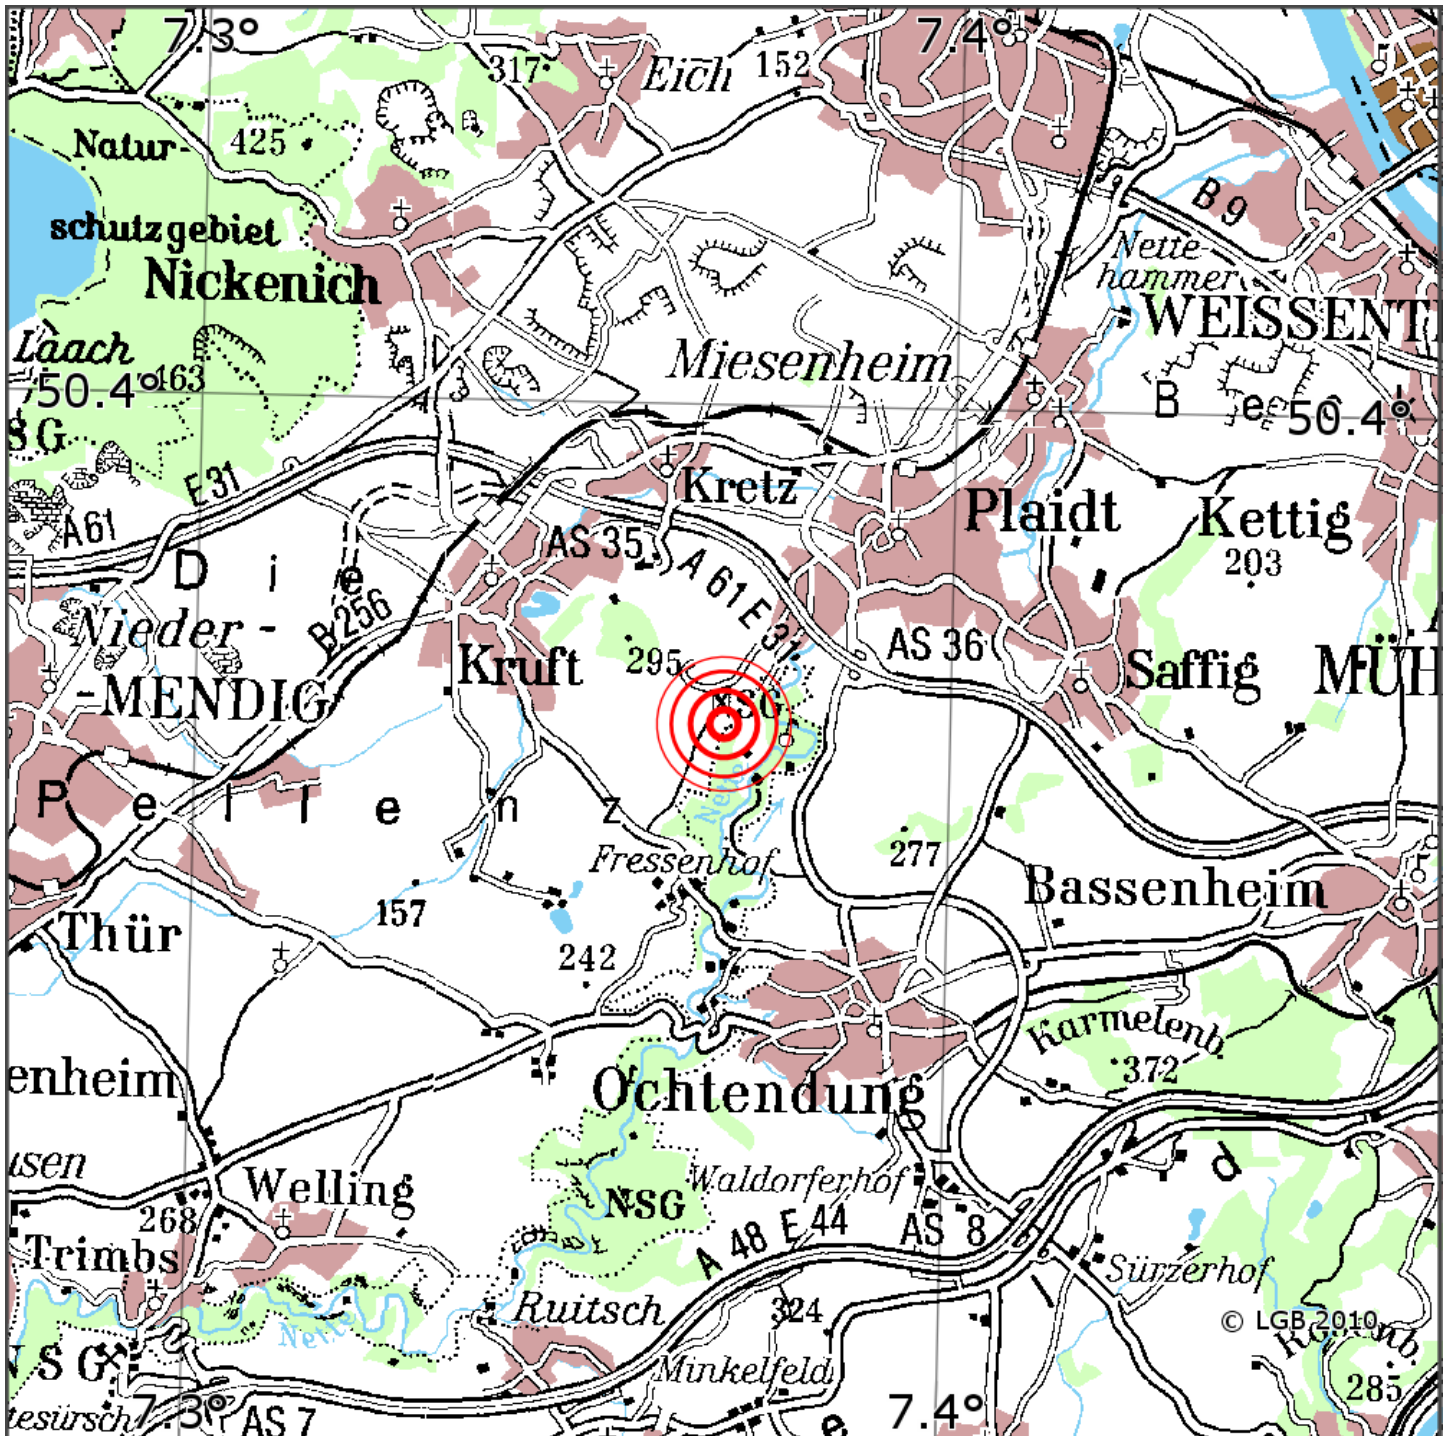

Manuelle Erdbebenlokalisierung

Datum:	14.01.2023
Uhrzeit:	23:00:52.34
Ort:	Plaidt/Lkrs. Mayen-Koblenz/RLP
Lage des Epizentrums:	
Länge:	9.73
Breite:	50.373
Tiefe:	9
Magnitude:	0.7
Qualität:	1.0

Kartendarstellung auf Grundlage der DTK200-v. © Bundesamt für Kartographie und Geodäsie, 2010