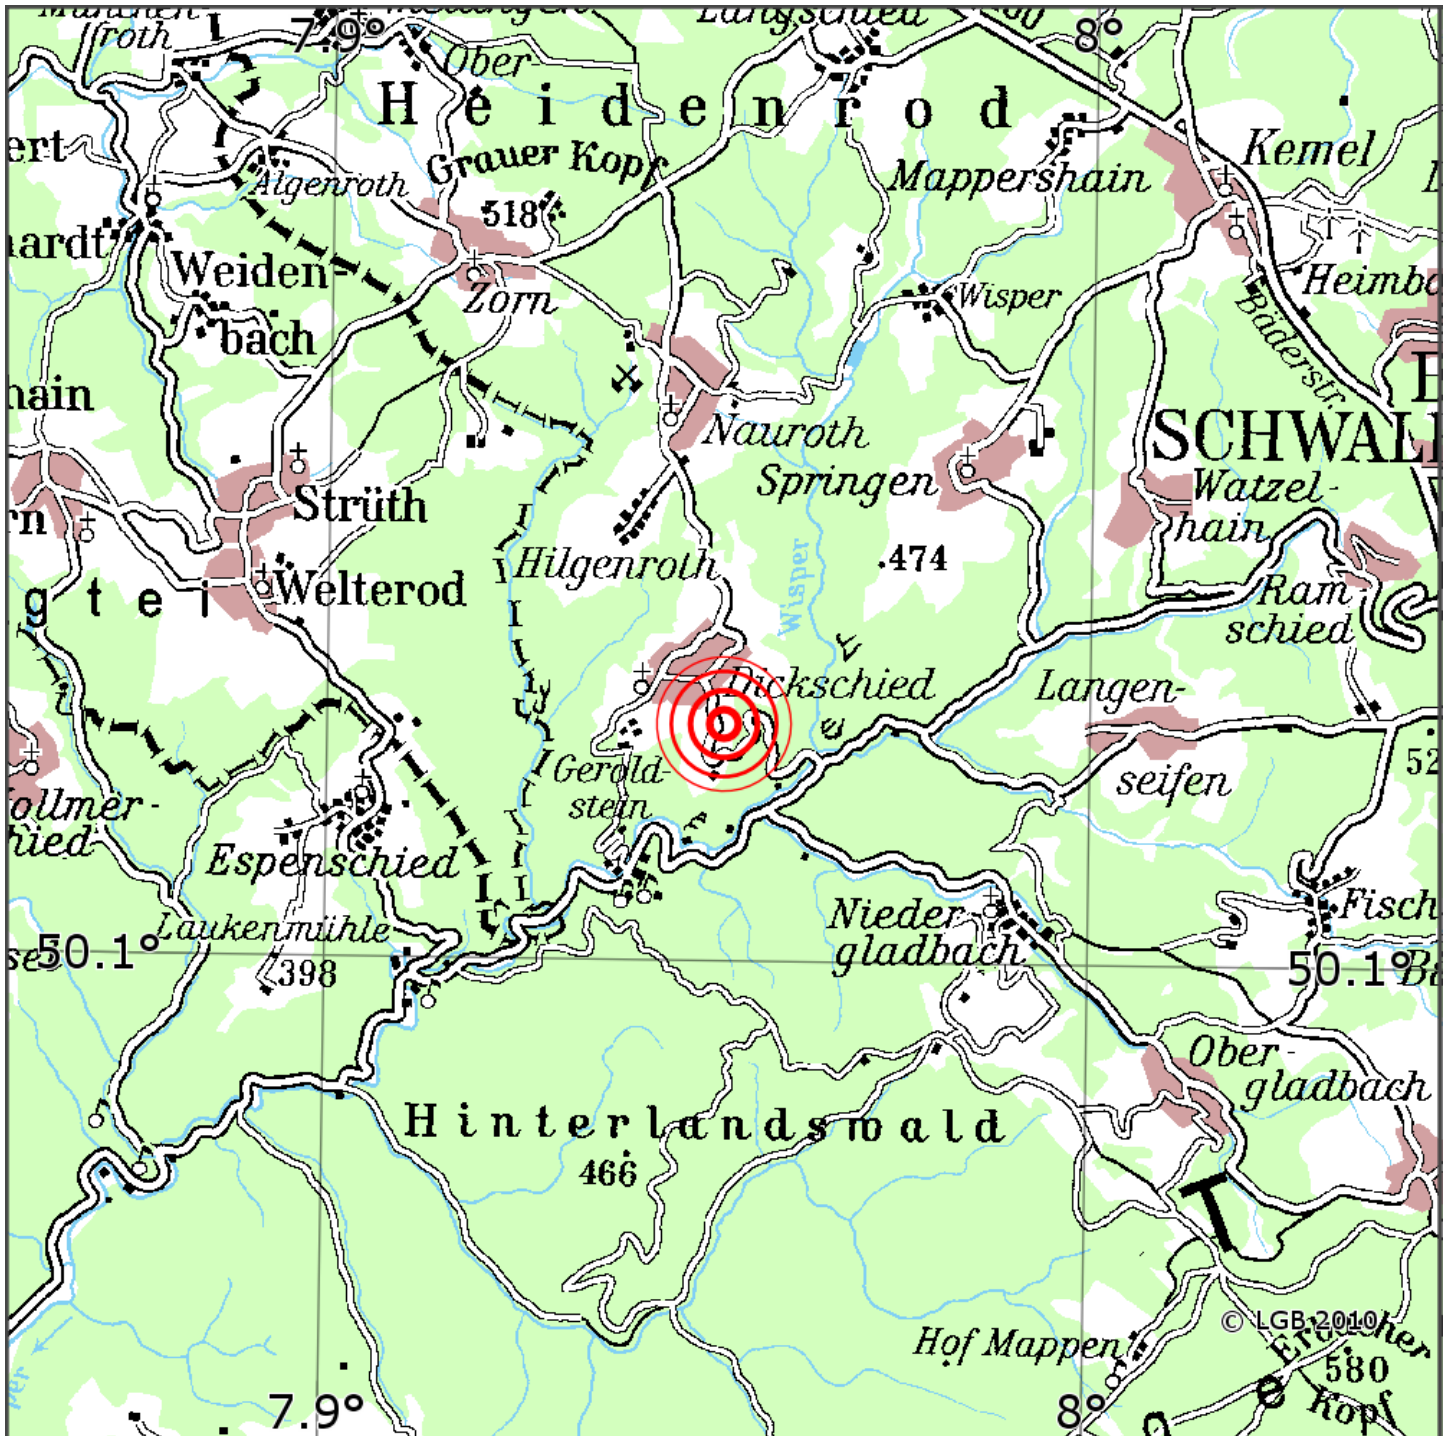

## Manuelle Erdbebenlokalisierung

Datum:	16.01.2023
Uhrzeit:	20:57:52.37
Ort:	Heidenrod/Rheingau-Taunus-Kreis/HS
Lage des Epizentrums:	
Länge:	50.120
Tiefe:	10
Magnitude:	1.5
Qualität:	t:

Kartendarstellung auf Grundlage der DTK200-v. © Bundesamt für Kartographie und Geodäsie, 2010