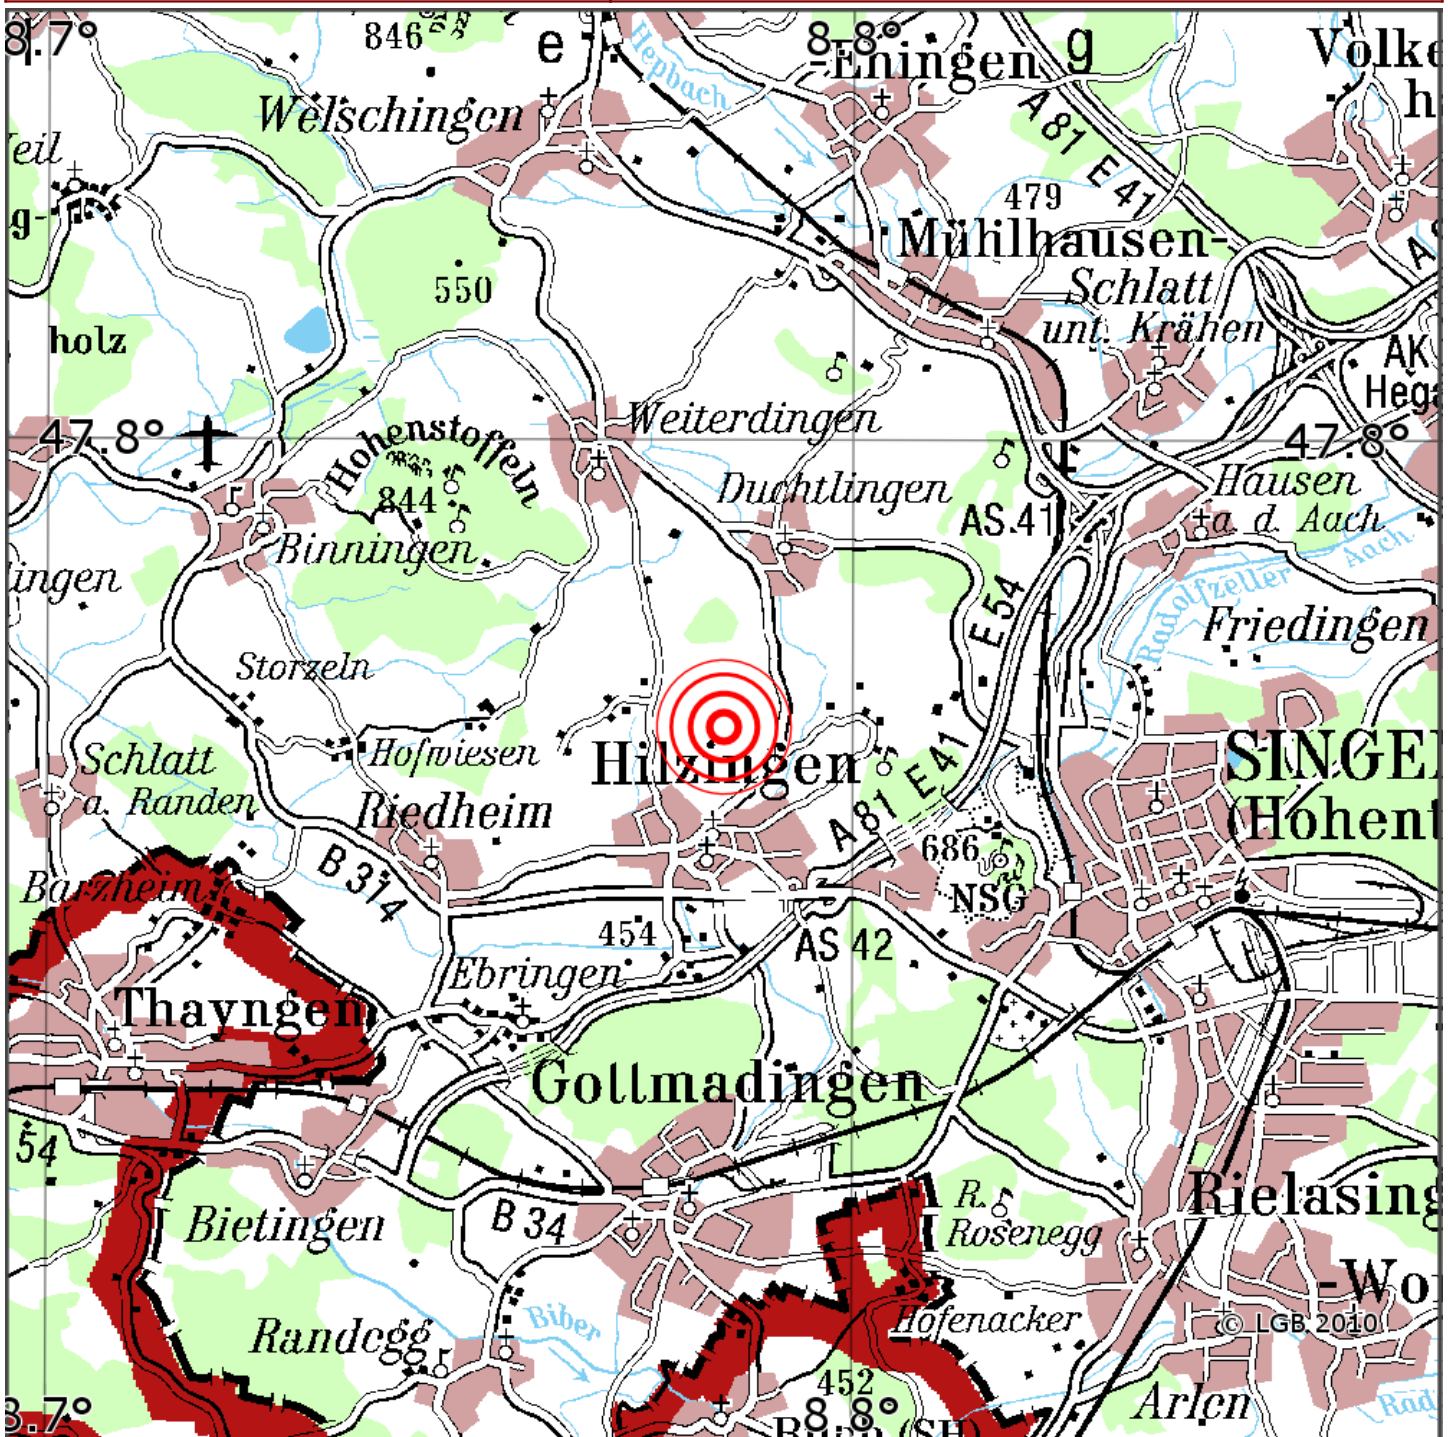

Manuelle Erdbebenlokalisierung

Datum:	16.01.2023
Uhrzeit:	20:46:59.54
Ort:	Hilzingen/Lkrs. Konstanz/BW
Lage des Epizentrums:	
Länge:	9.776
Breite:	47.776
Tiefe:	6
Magnitude:	2.3
Qualität:	1

Kartendarstellung auf Grundlage der DTK200-v. © Bundesamt für Kartographie und Geodäsie, 2010