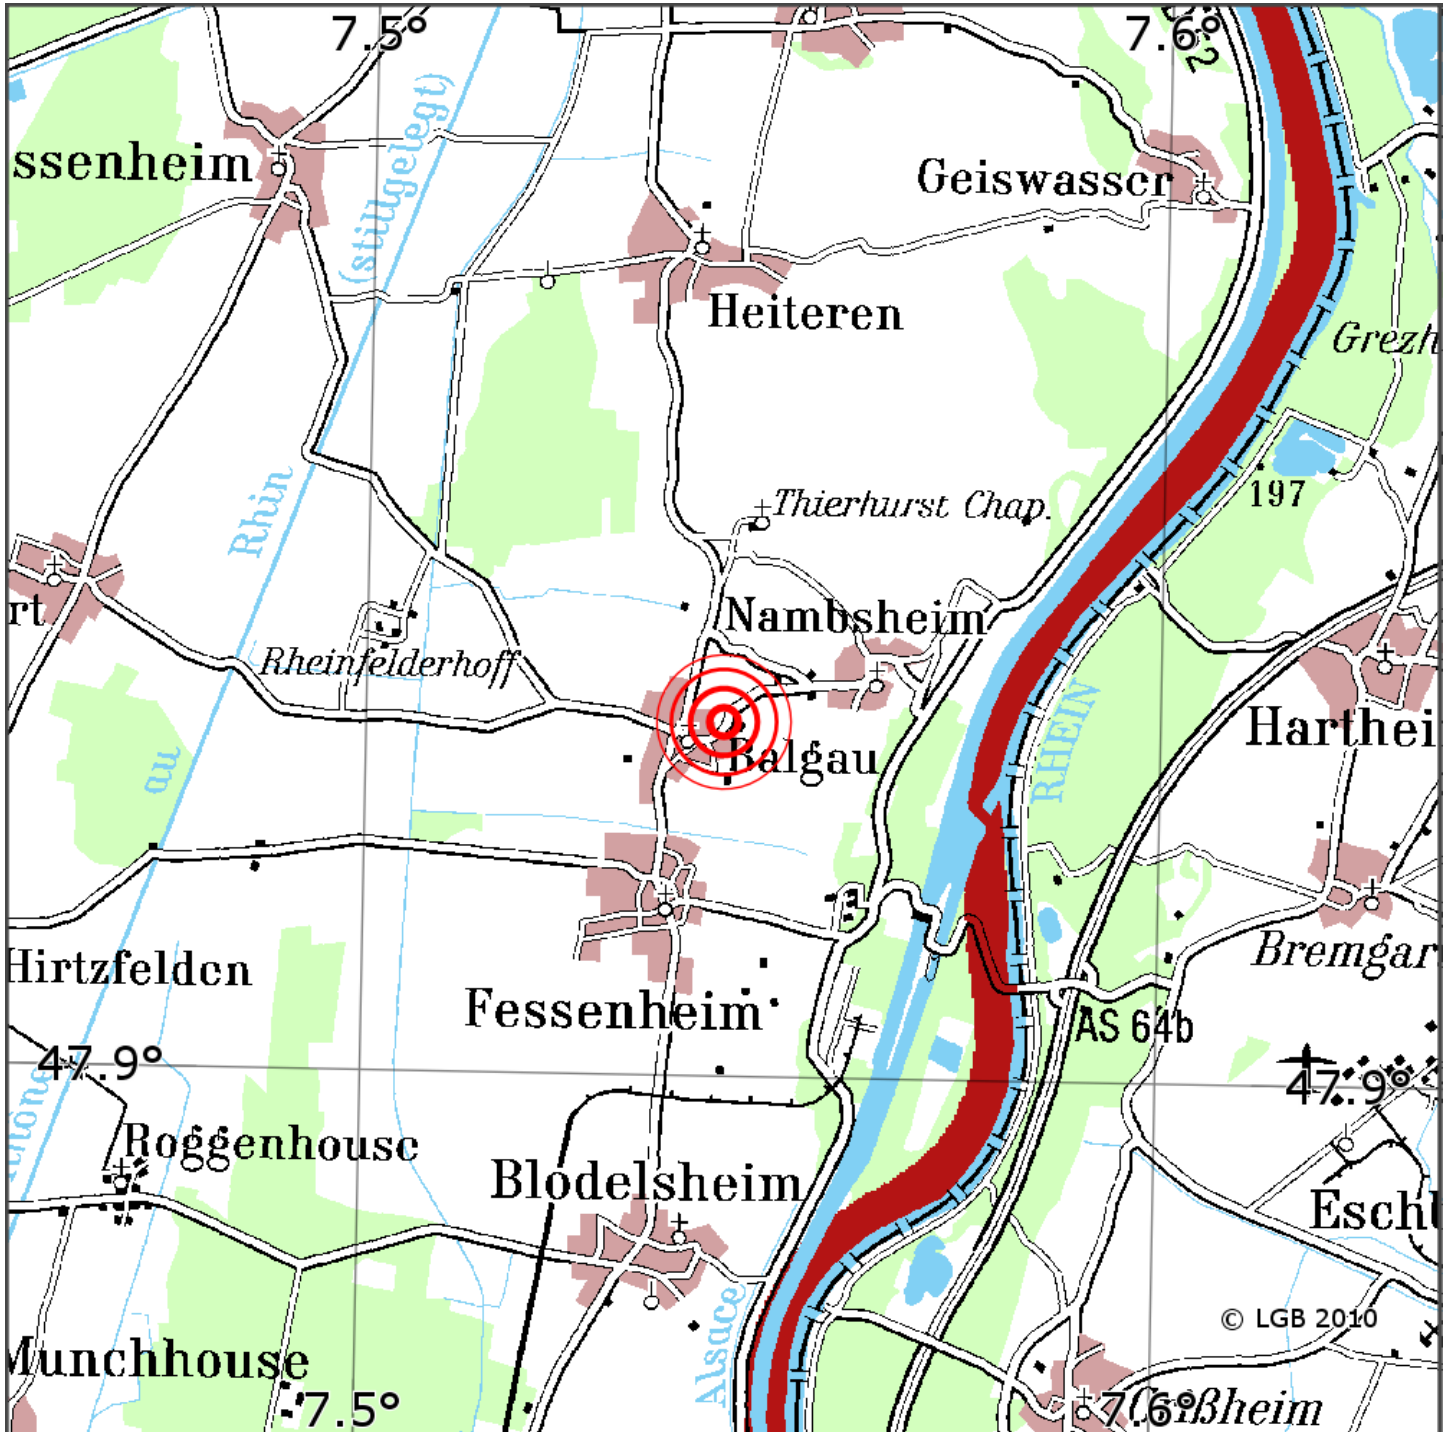

## Manuelle Erdbebenlokalisierung

Datum:	16.01.2023
Uhrzeit:	23:02:23.37
Ort:	Nambsheim/Dep. Haut-Rhin/F
Lage des Epizentrums:	
Länge:	47.930
Breite:	7.530
Tiefe:	5
Magnitude:	0.8
Qualität:	1

Kartendarstellung auf Grundlage der DTK200-v. © Bundesamt für Kartographie und Geodäsie, 2010