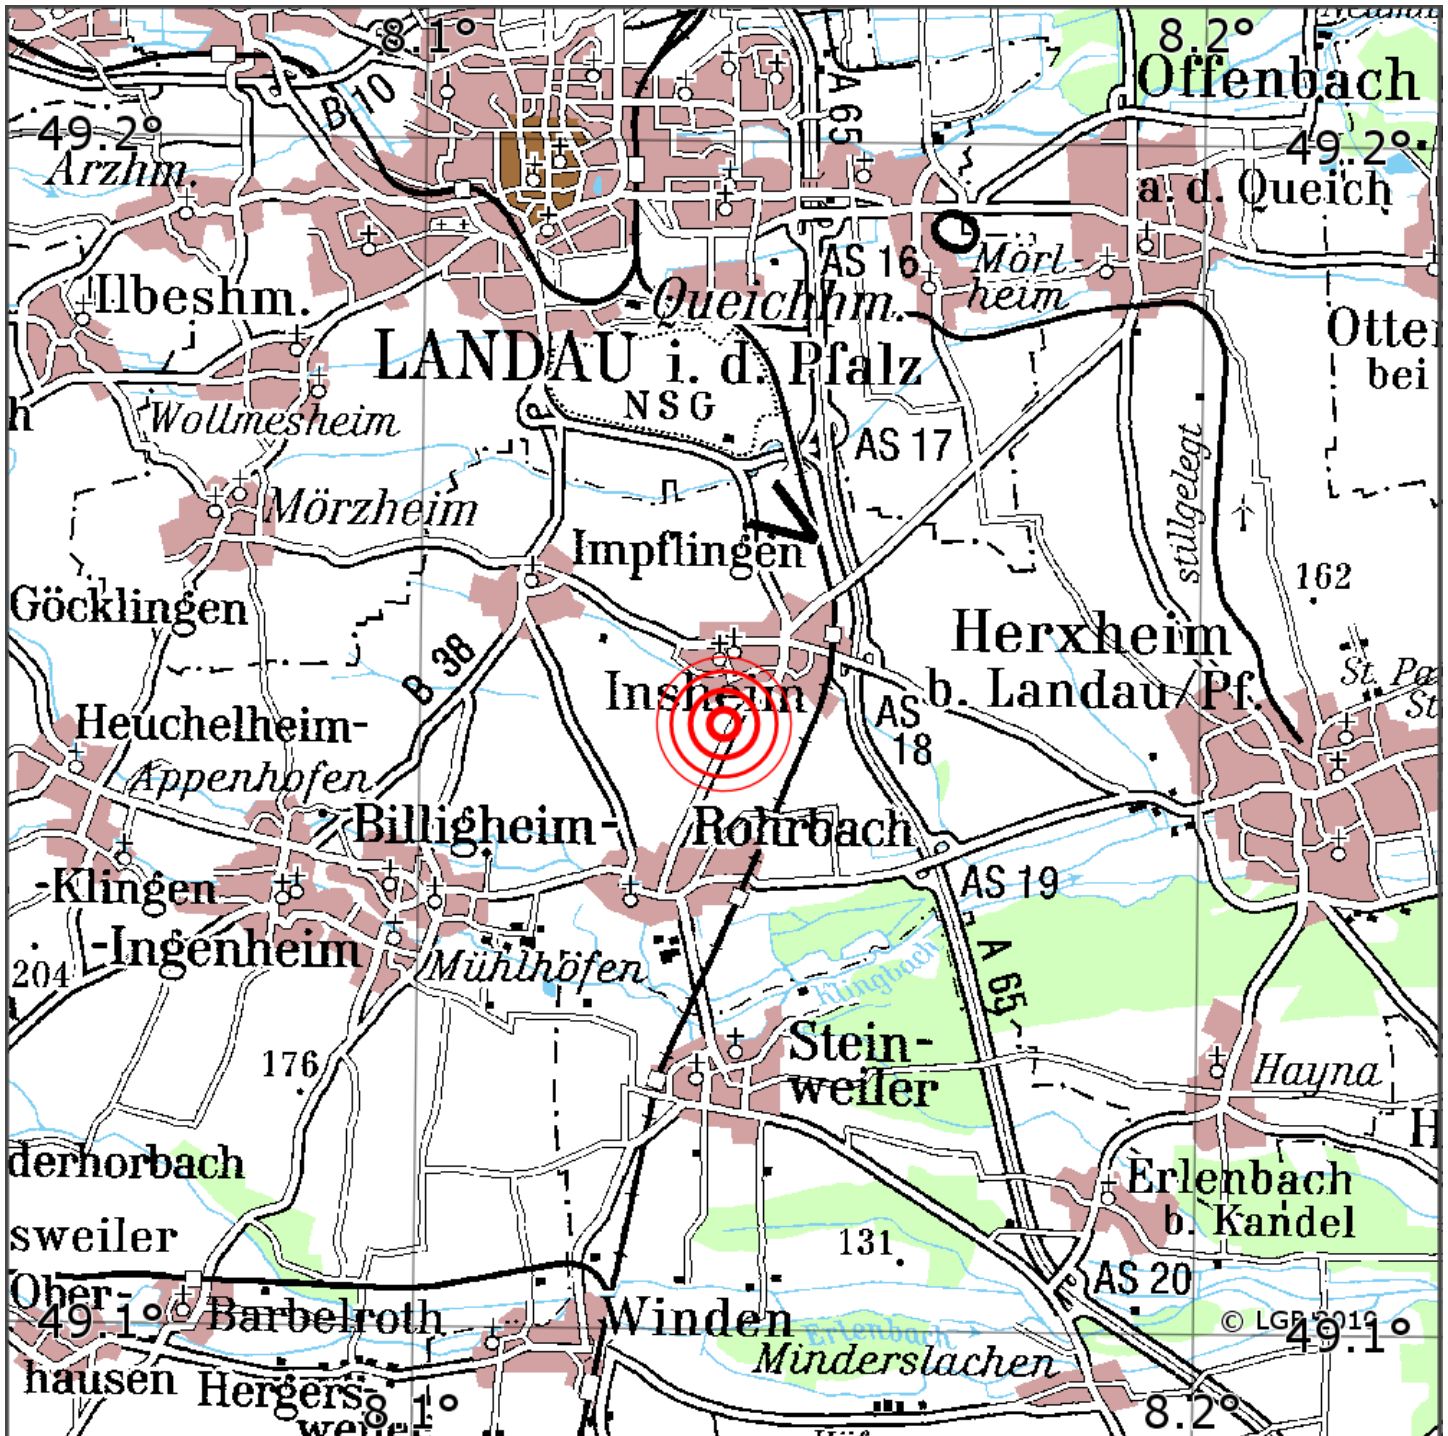

## Manuelle Erdbebenlokalisierung

Datum:	18.01.2023
Uhrzeit:	16:11:22.12
Ort:	Insheim/Lkrs. Suedl. Weinstr./RLP
Lage des Epizentrums:	
Länge:	
Breite:	49.151
Tiefe:	2
Magnitude:	1.0
Qualität:	

Kartendarstellung auf Grundlage der DTK200-v. © Bundesamt für Kartographie und Geodäsie, 2010