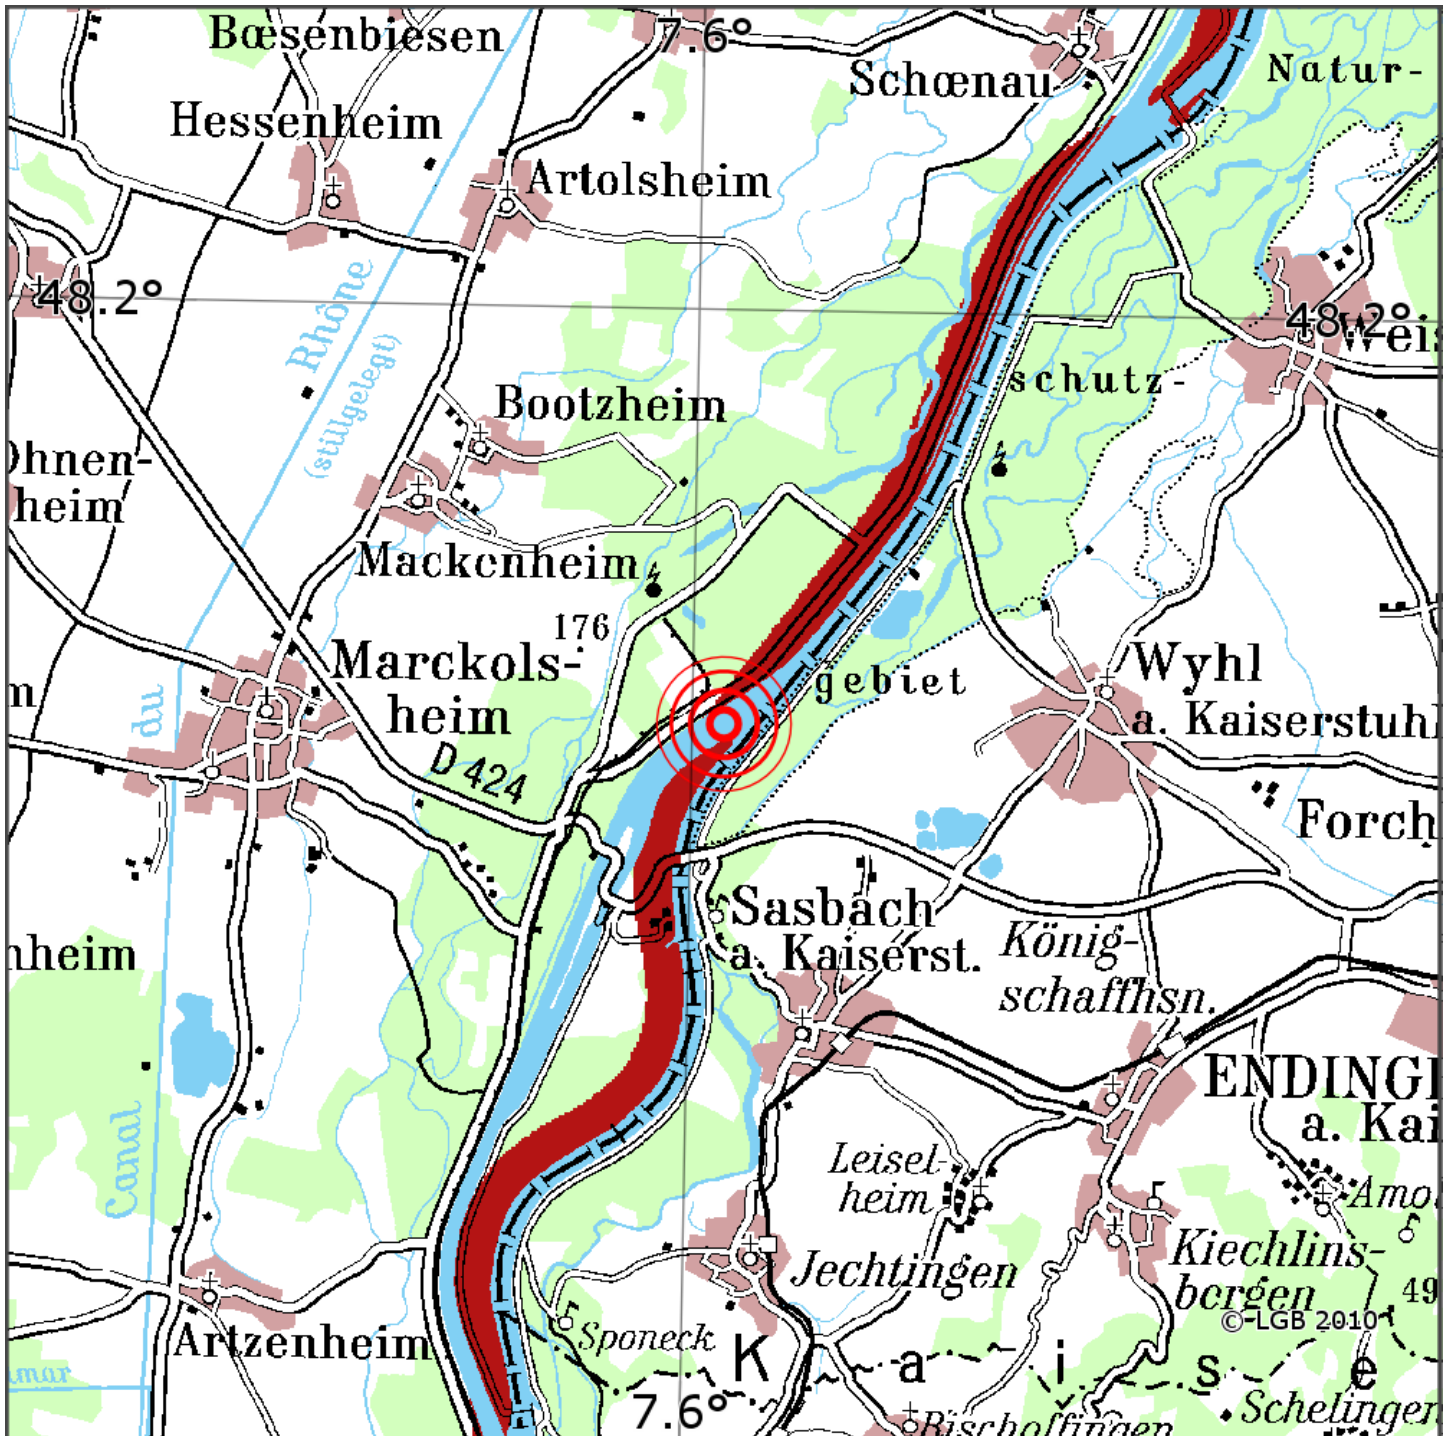

Manuelle Erdbebenlokalisierung

| | |
|-----------------------|------------------------------|
| Datum: | 18.01.2023 |
| Uhrzeit: | 22:33:42.18 |
| Ort: | Marckolsheim/Dep. Bas-Rhin/F |
| Lage des Epizentrums: | |
| Länge: | 48.165 |
| Breite: | 48.165 |
| Tiefe: | 4 |
| Magnitude: | 0.8 |
| Qualität: | t: |

Kartendarstellung auf Grundlage der DTK200-v © Bundesamt für Kartographie und Geodäsie, 2010