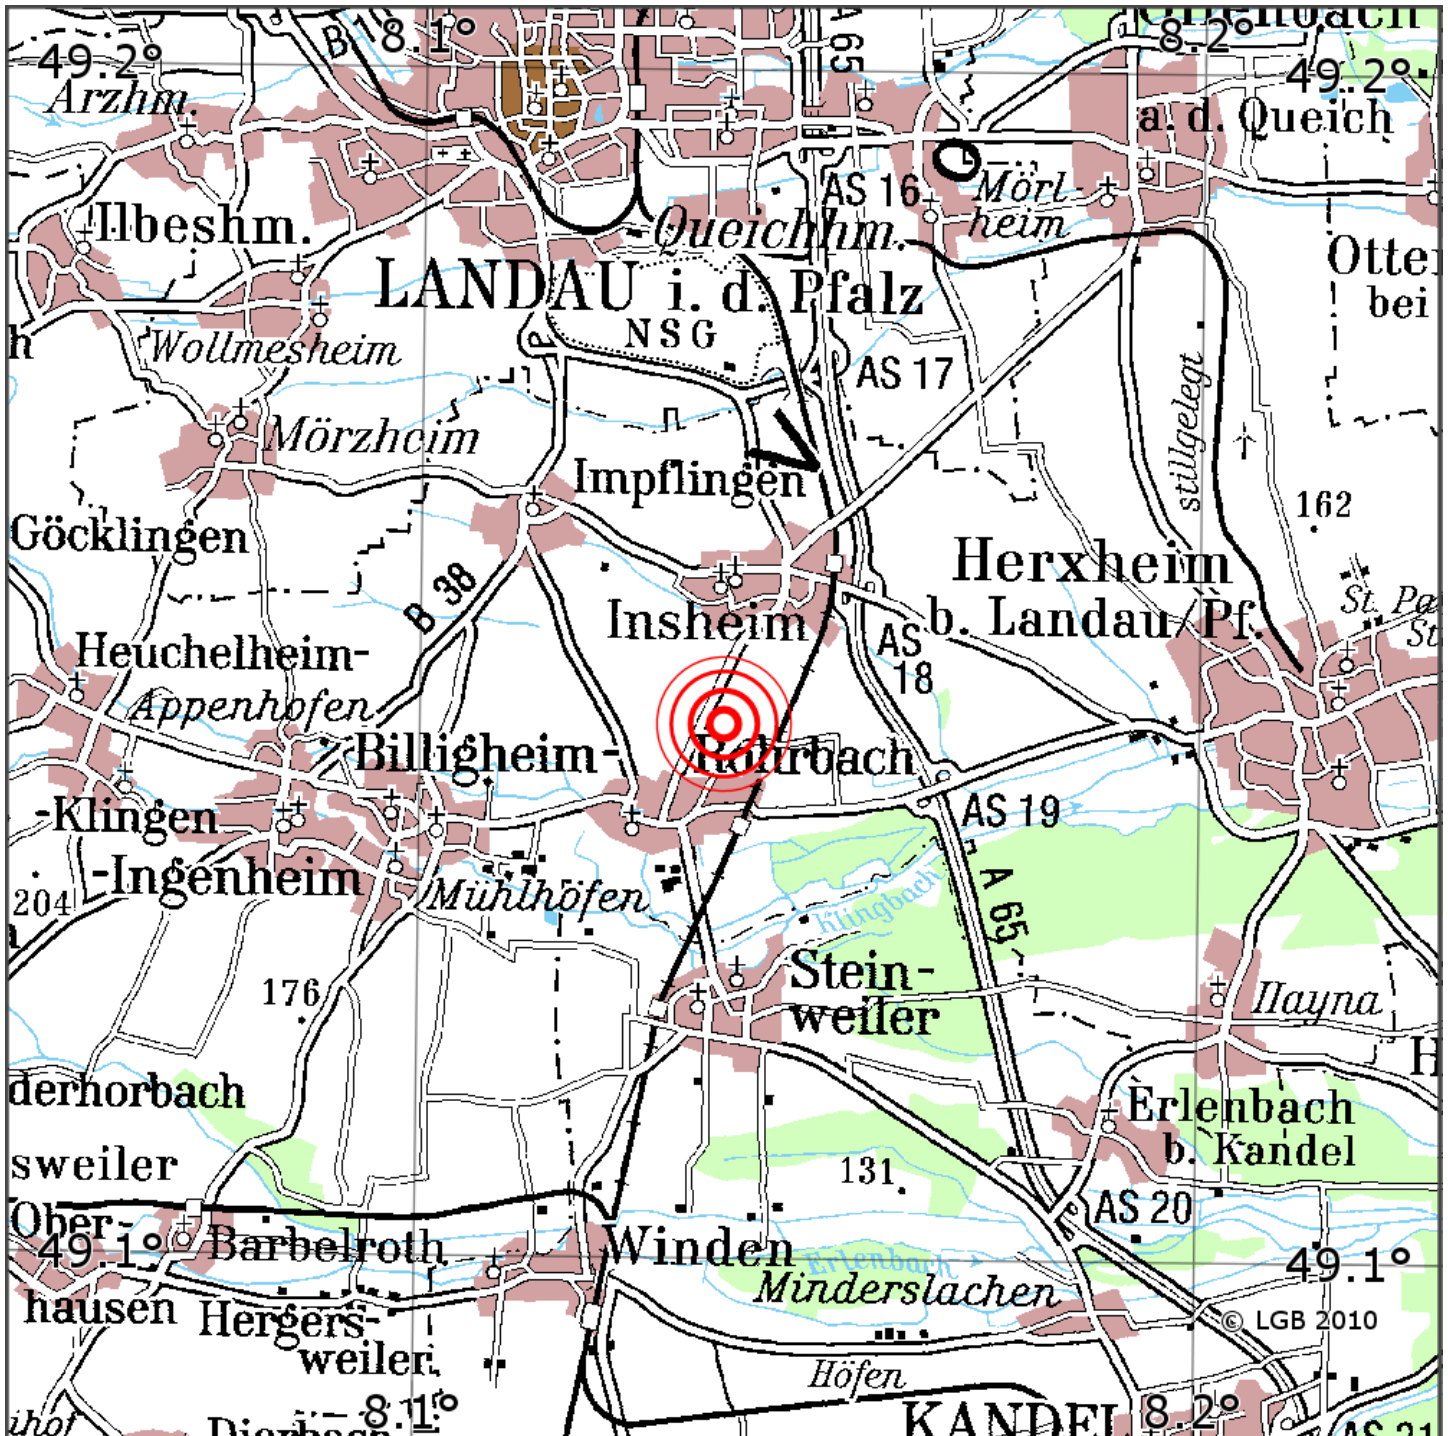

Manuelle Erdbebenlokalisierung

Datum:	20.01.2023
Uhrzeit:	04:08:08.11
Ort:	Insheim/Lkrs. Suedl. Weinstr./RLP
Lage des Epizentrums:	
Länge:	
Breite:	49.145
Tiefe:	4
Magnitude:	0.9
Qualität:	

Kartendarstellung auf Grundlage der DTK200-v. © Bundesamt für Kartographie und Geodäsie, 2010