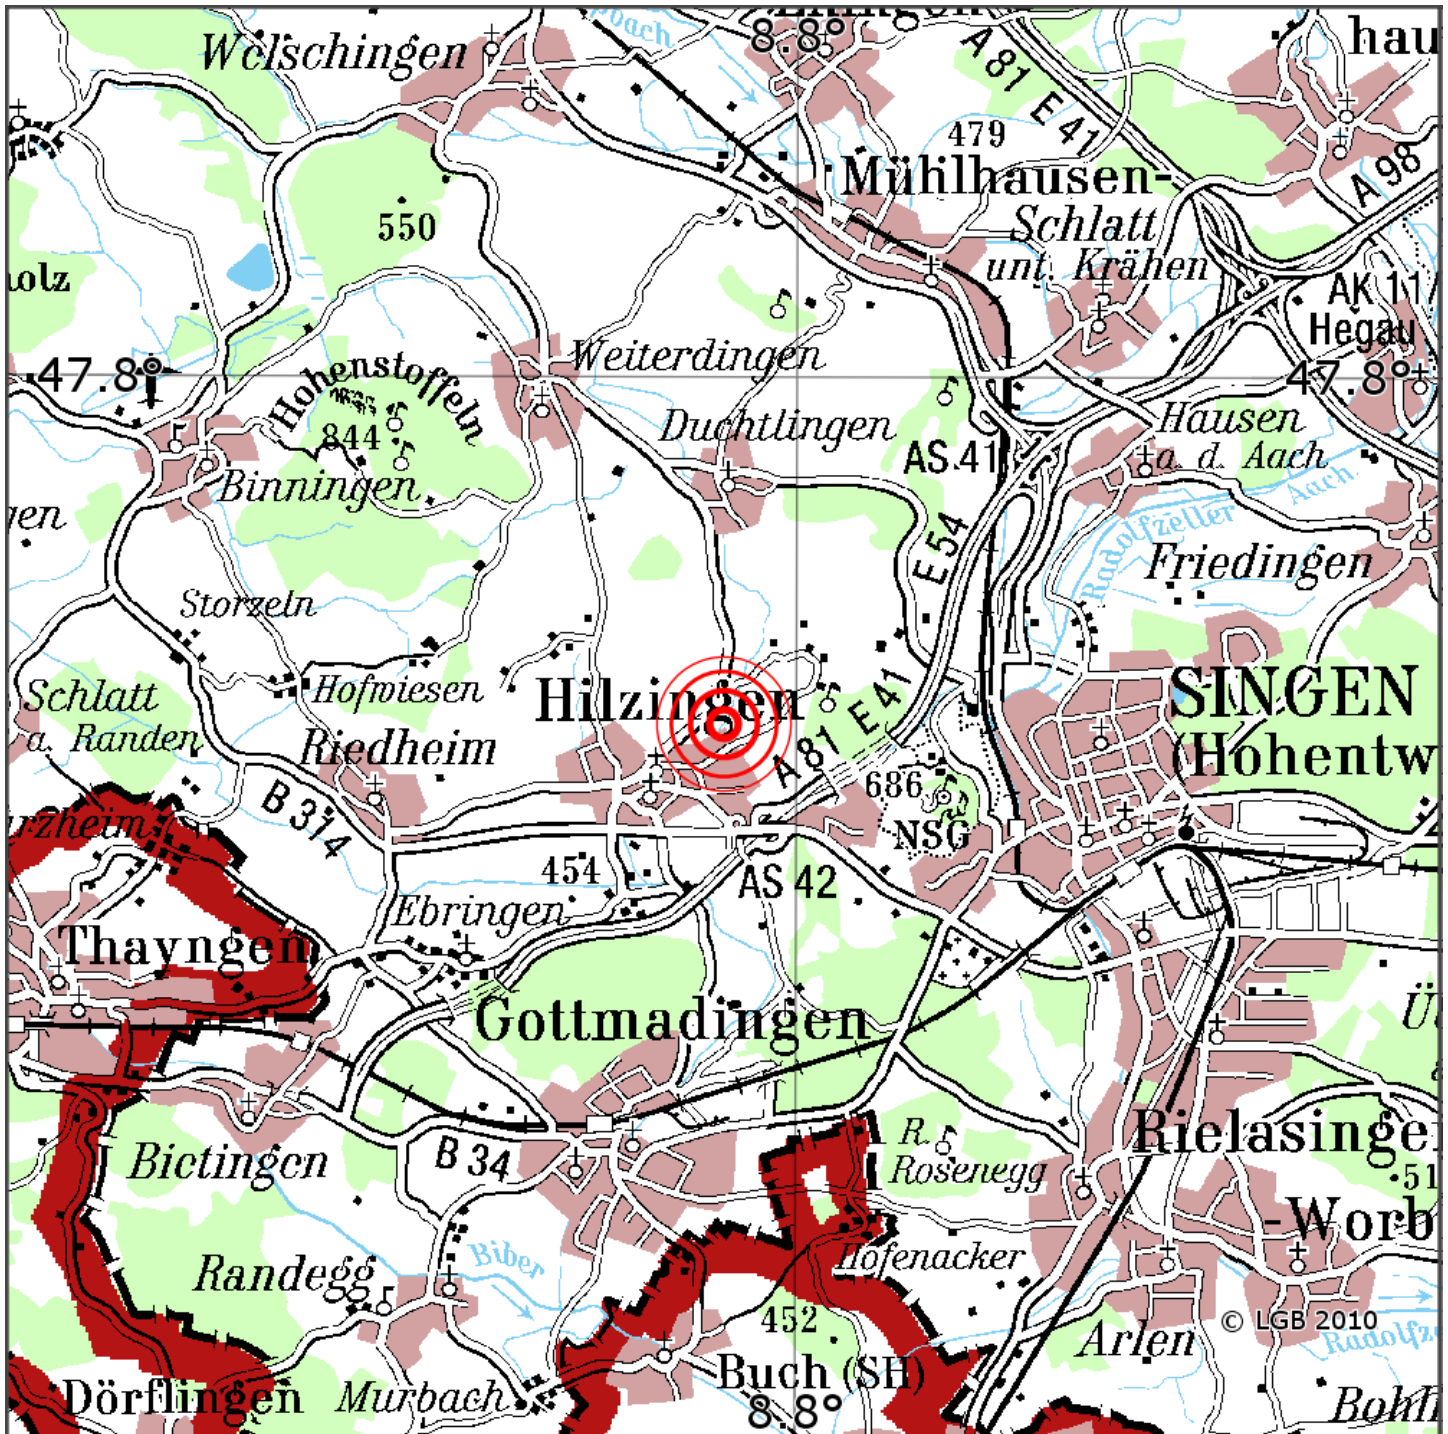

Manuelle Erdbebenlokalisierung

Datum:	20.01.2023
Uhrzeit:	14:14:01.46
Ort:	Hilzingen/Lkrs. Konstanz/BW
Lage des Epizentrums:	
Länge:	9.80
Breite:	47.771
Tiefe:	6
Magnitude:	1.5
Qualität:	1

Kartendarstellung auf Grundlage der DTK200-v. © Bundesamt für Kartographie und Geodäsie, 2010