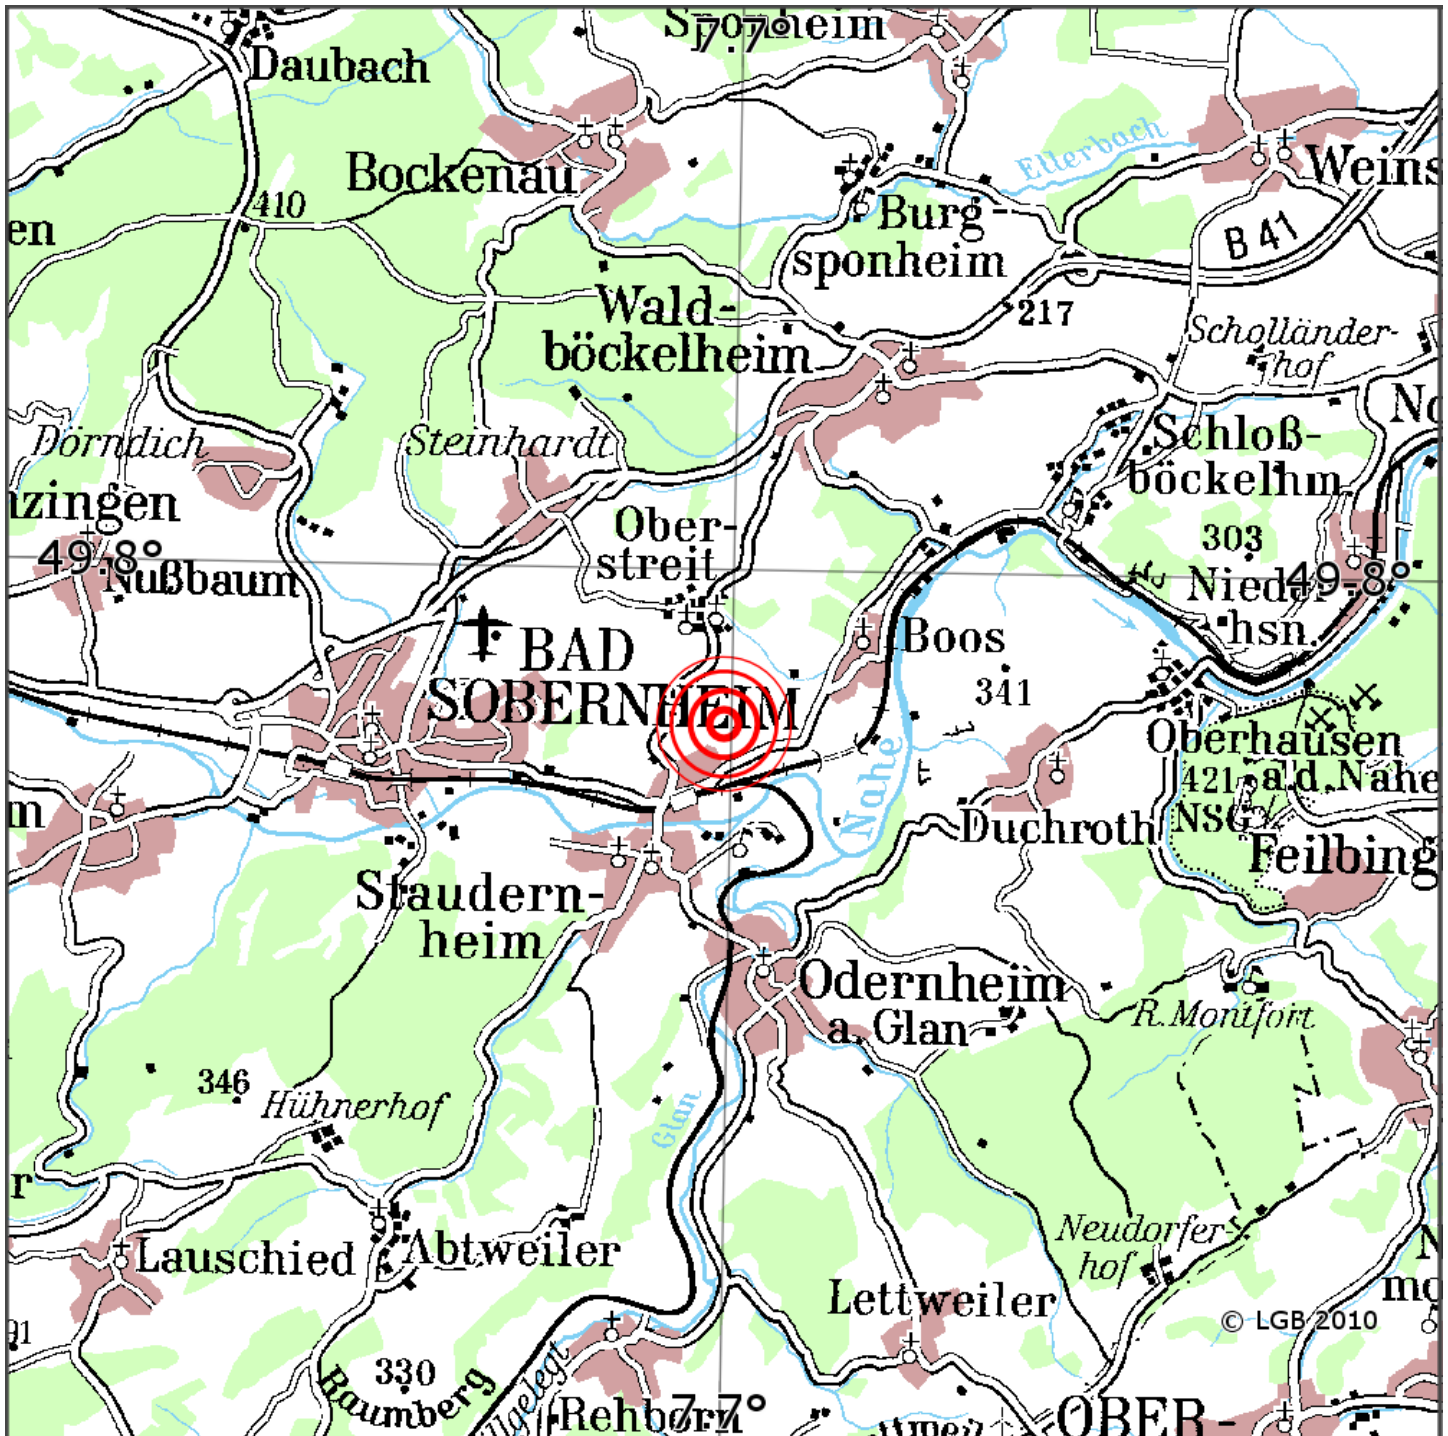

Manuelle Erdbebenlokalisierung

Datum:	20.01.2023
Uhrzeit:	23:13:56.52
Ort:	Staudernheim/Krs. Bad Kreuznach/RLP
Lage des Epizentrums:	
Länge:	9.787
Breite:	49.787
Tiefe:	8
Magnitude:	2.8
Qualität:	1

Kartendarstellung auf Grundlage der DTK200-v. © Bundesamt für Kartographie und Geodäsie, 2010