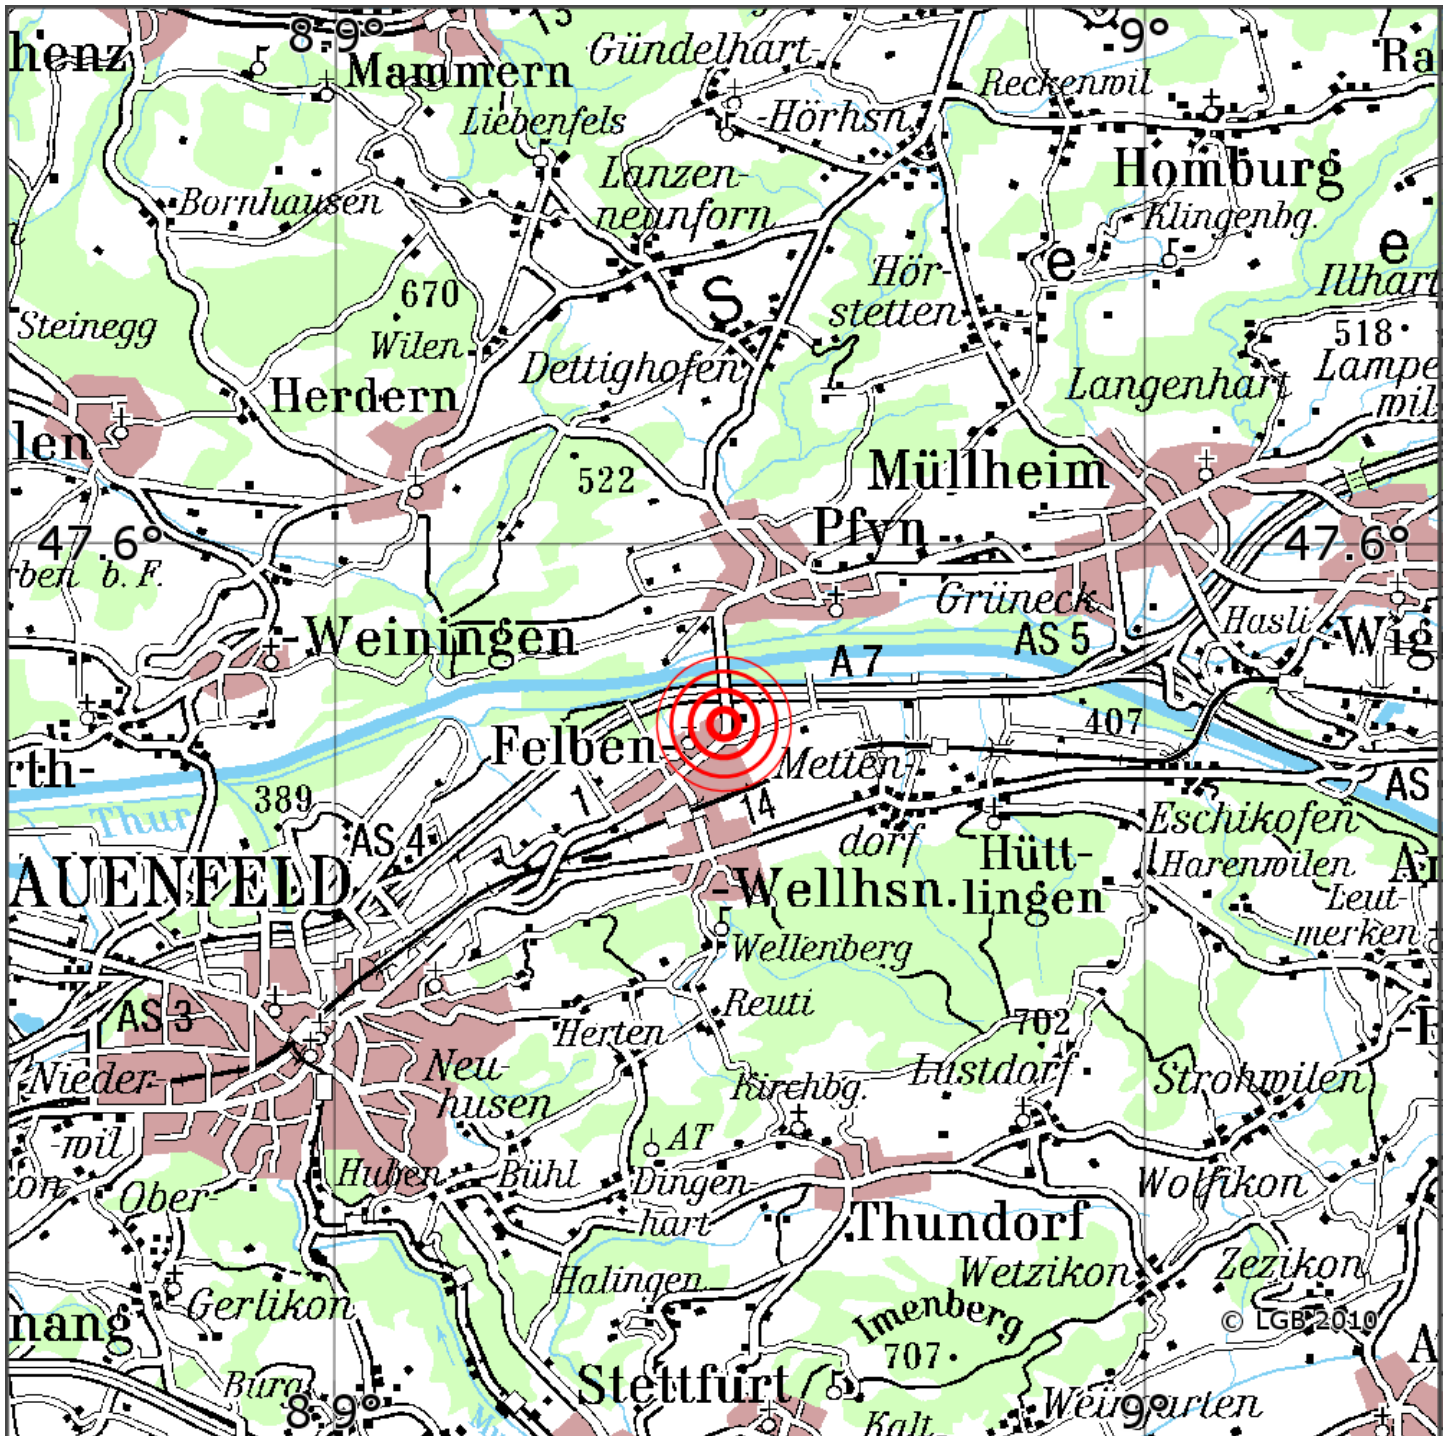

Manuelle Erdbebenlokalisierung

Datum:	22.01.2023
Uhrzeit:	23:38:54.32
Ort:	Felben-Wellhausen/Kt. Thurgau/CH
Lage des Epizentrums:	
Länge:	9° 52'
Breite:	47.585
Tiefe:	5*
Magnitude:	0.8
Qualität:	1

Kartendarstellung auf Grundlage der DTK200-v. © Bundesamt für Kartographie und Geodäsie, 2010