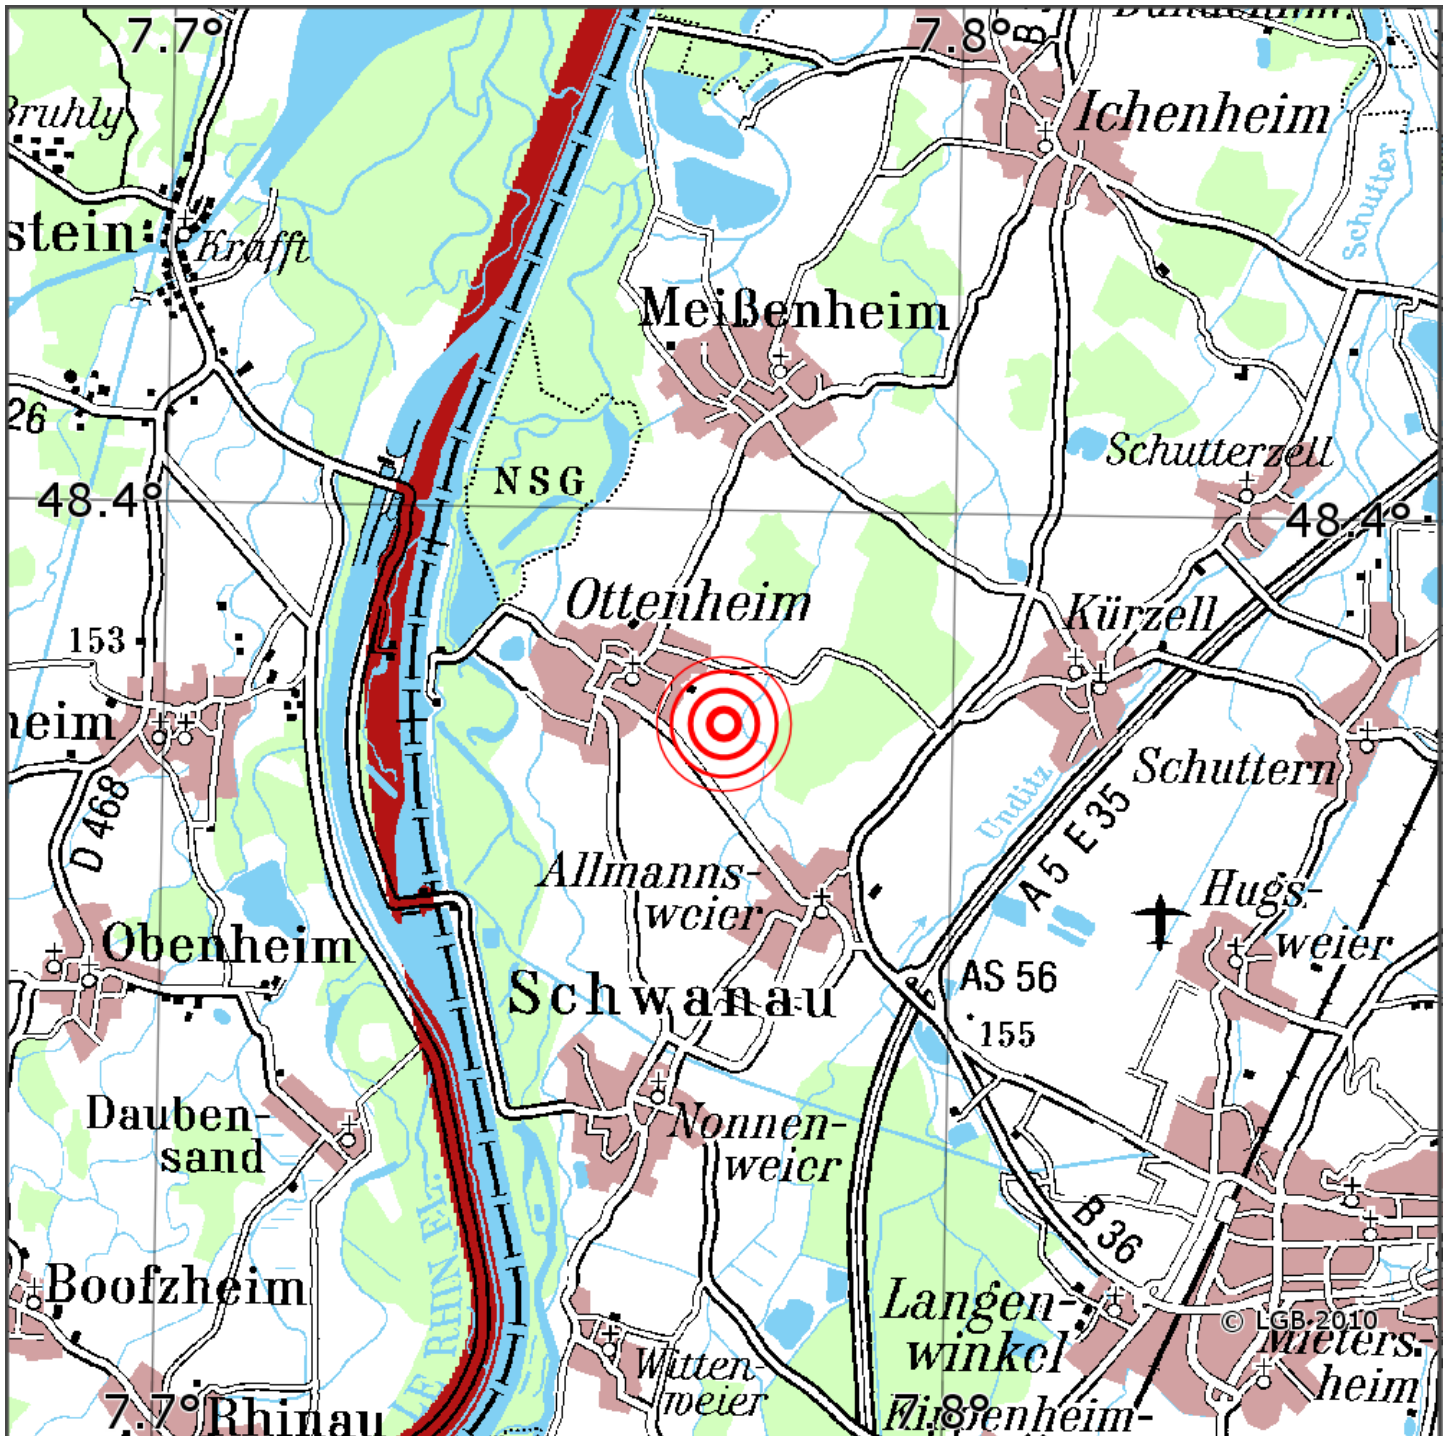

## Manuelle Erdbebenlokalisierung

Datum:	21.01.2023
Uhrzeit:	18:21:46.25
Ort:	Schwanau/Ortenaukreis/BW
Lage des Epizentrums:	
Länge:	9.77
Breite:	48.382
Tiefe:	5*
Magnitude:	1.0
Qualität:	1

Kartendarstellung auf Grundlage der DTK200-v © Bundesamt für Kartographie und Geodäsie, 2010