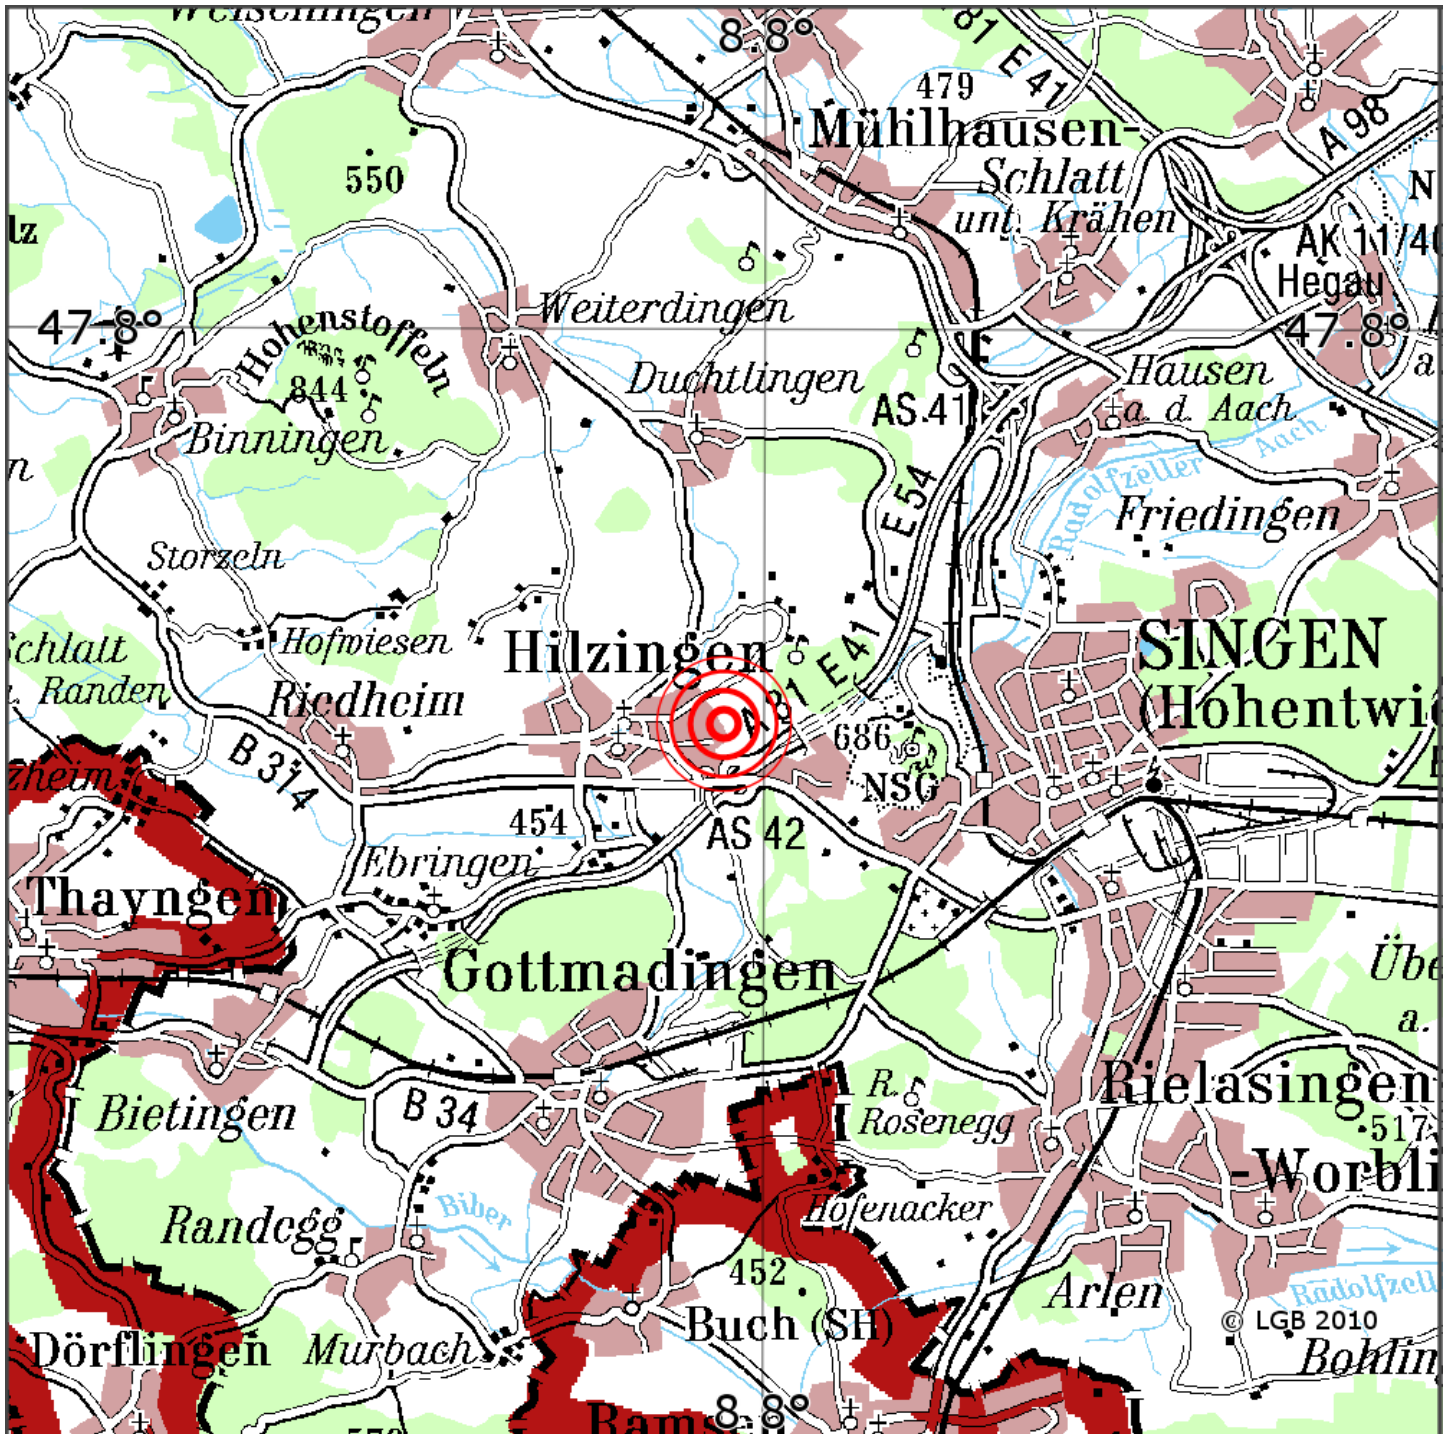

Manuelle Erdbebenlokalisierung

Datum:	23.01.2023
Uhrzeit:	13:17:37.90
Ort:	Hilzingen/Lkrs. Konstanz/BW
Lage des Epizentrums:	
Länge:	9.81
Breite:	47.767
Tiefe:	5
Magnitude:	1.2
Qualität:	1

Kartendarstellung auf Grundlage der DTK200-v © Bundesamt für Kartographie und Geodäsie, 2010