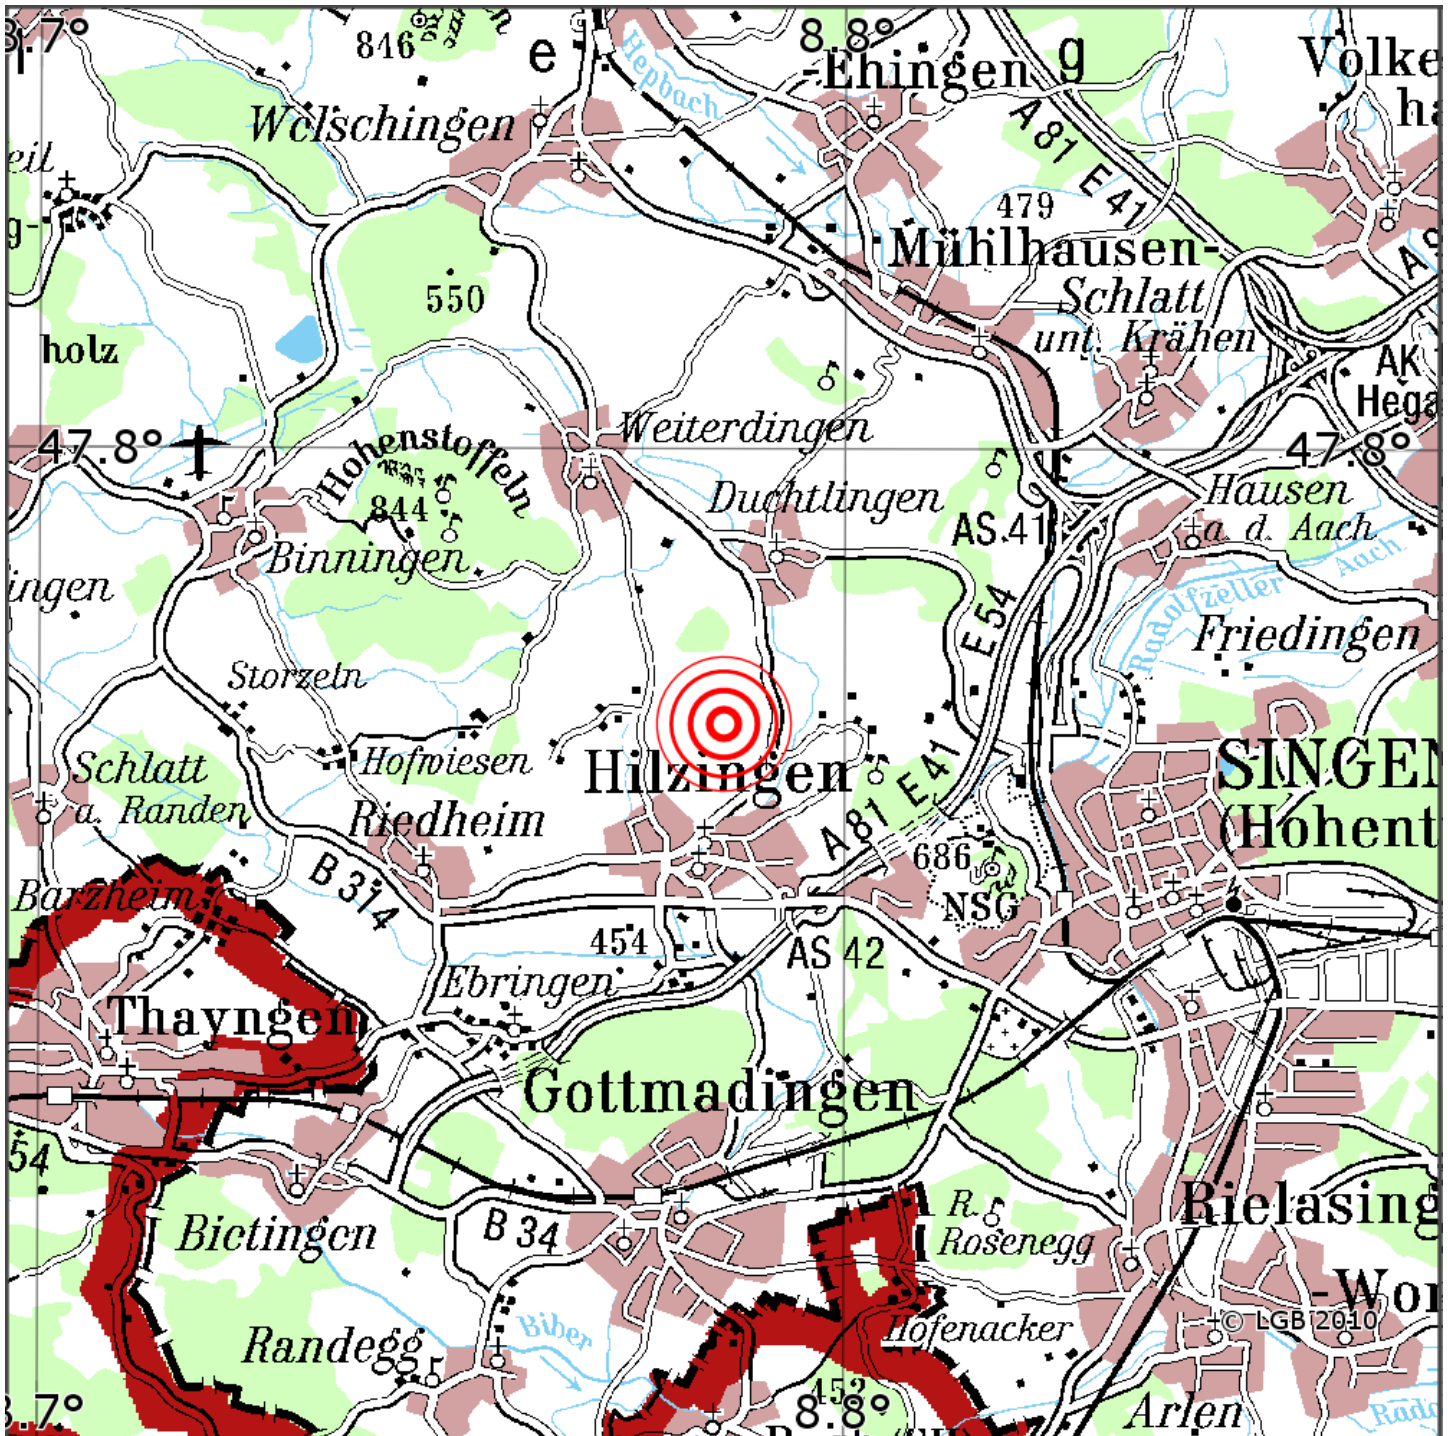

Manuelle Erdbebenlokalisierung

Datum:	23.01.2023
Uhrzeit:	17:37:17.58
Ort:	Hilzingen/Lkrs. Konstanz/BW
Lage des Epizentrums:	
Länge:	9.88
Breite:	47.777
Tiefe:	5
Magnitude:	1.4
Qualität:	1

Kartendarstellung auf Grundlage der DTK200-v. © Bundesamt für Kartographie und Geodäsie, 2010