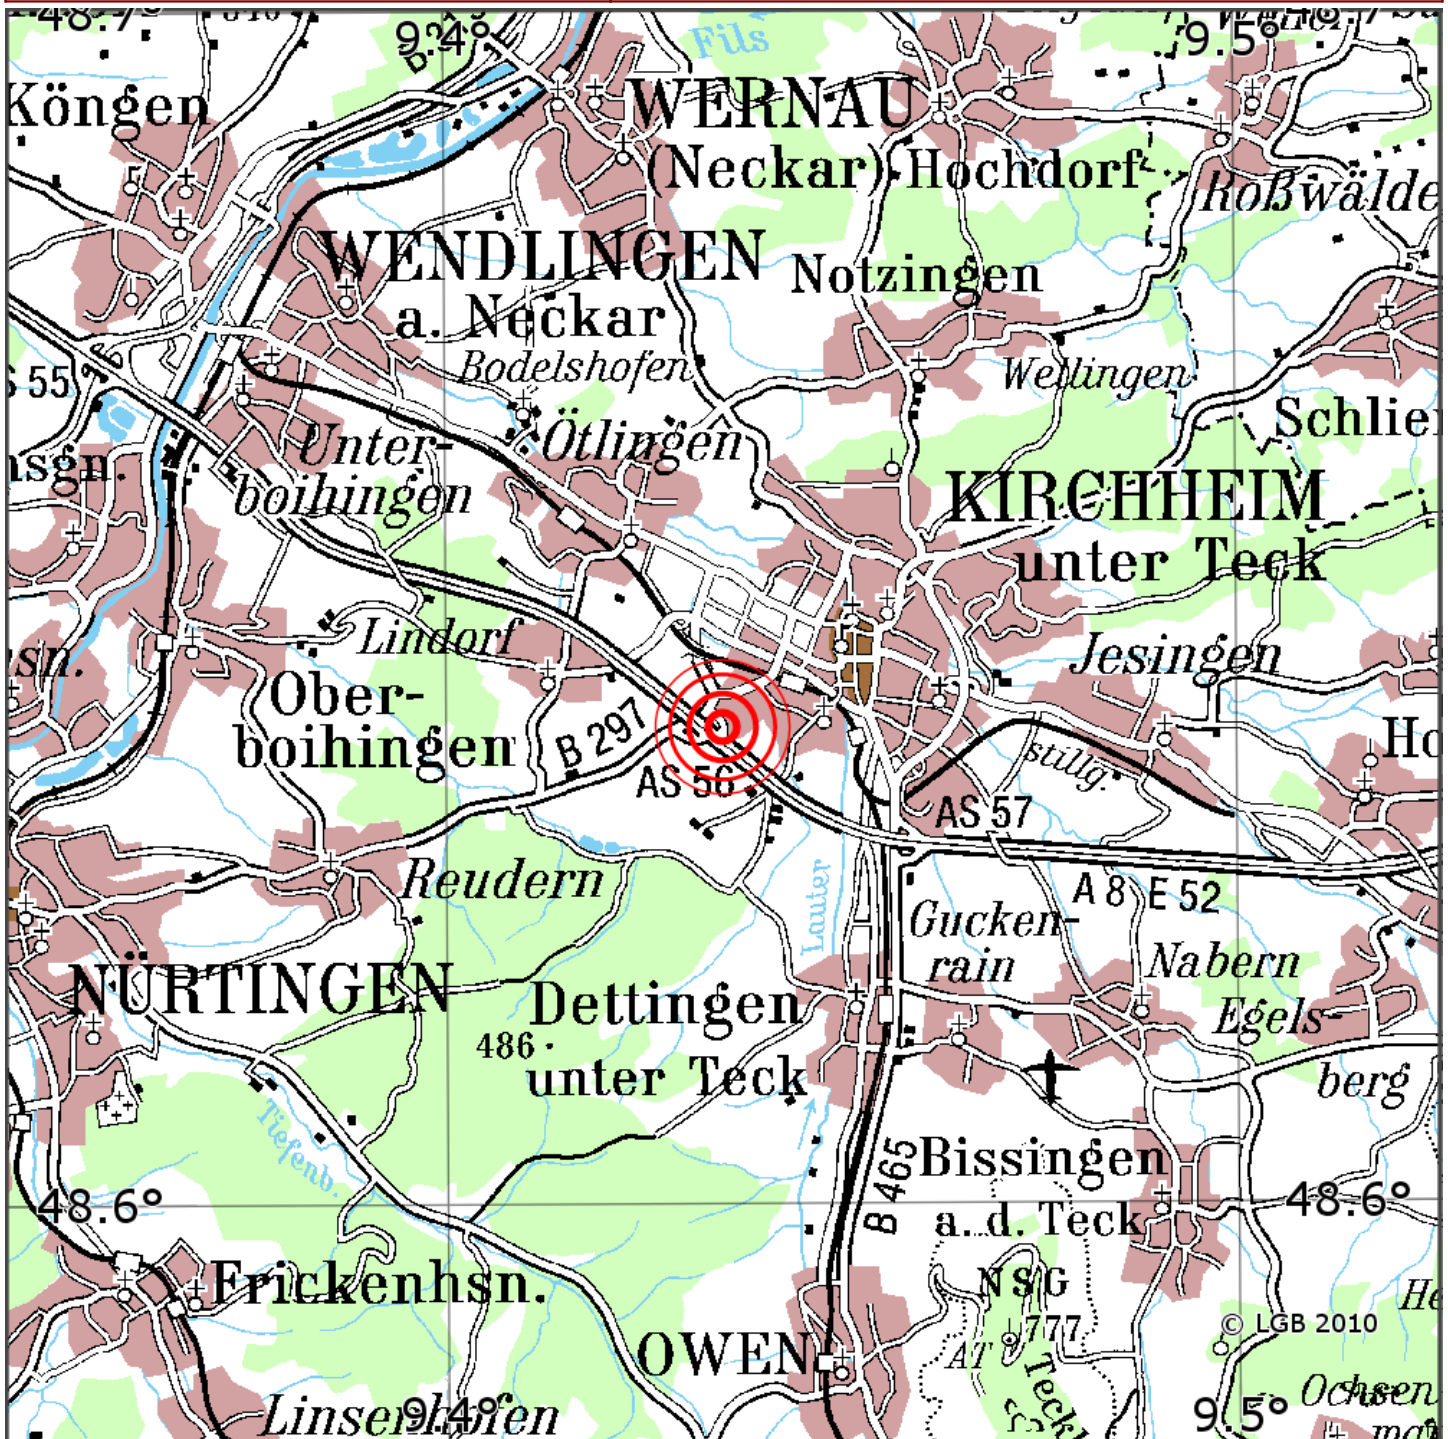

## Manuelle Erdbebenlokalisierung

Datum:	21.01.2023
Uhrzeit:	22:34:44.81
Ort:	Kirchheim u. Teck/Krs. Esslingen/BW
Lage des Epizentrums:	
Länge:	48.640
Breite:	9.486
Tiefe:	7
Magnitude:	0.7
Qualität:	1

Kartendarstellung auf Grundlage der DTK200-v. © Bundesamt für Kartographie und Geodäsie, 2010