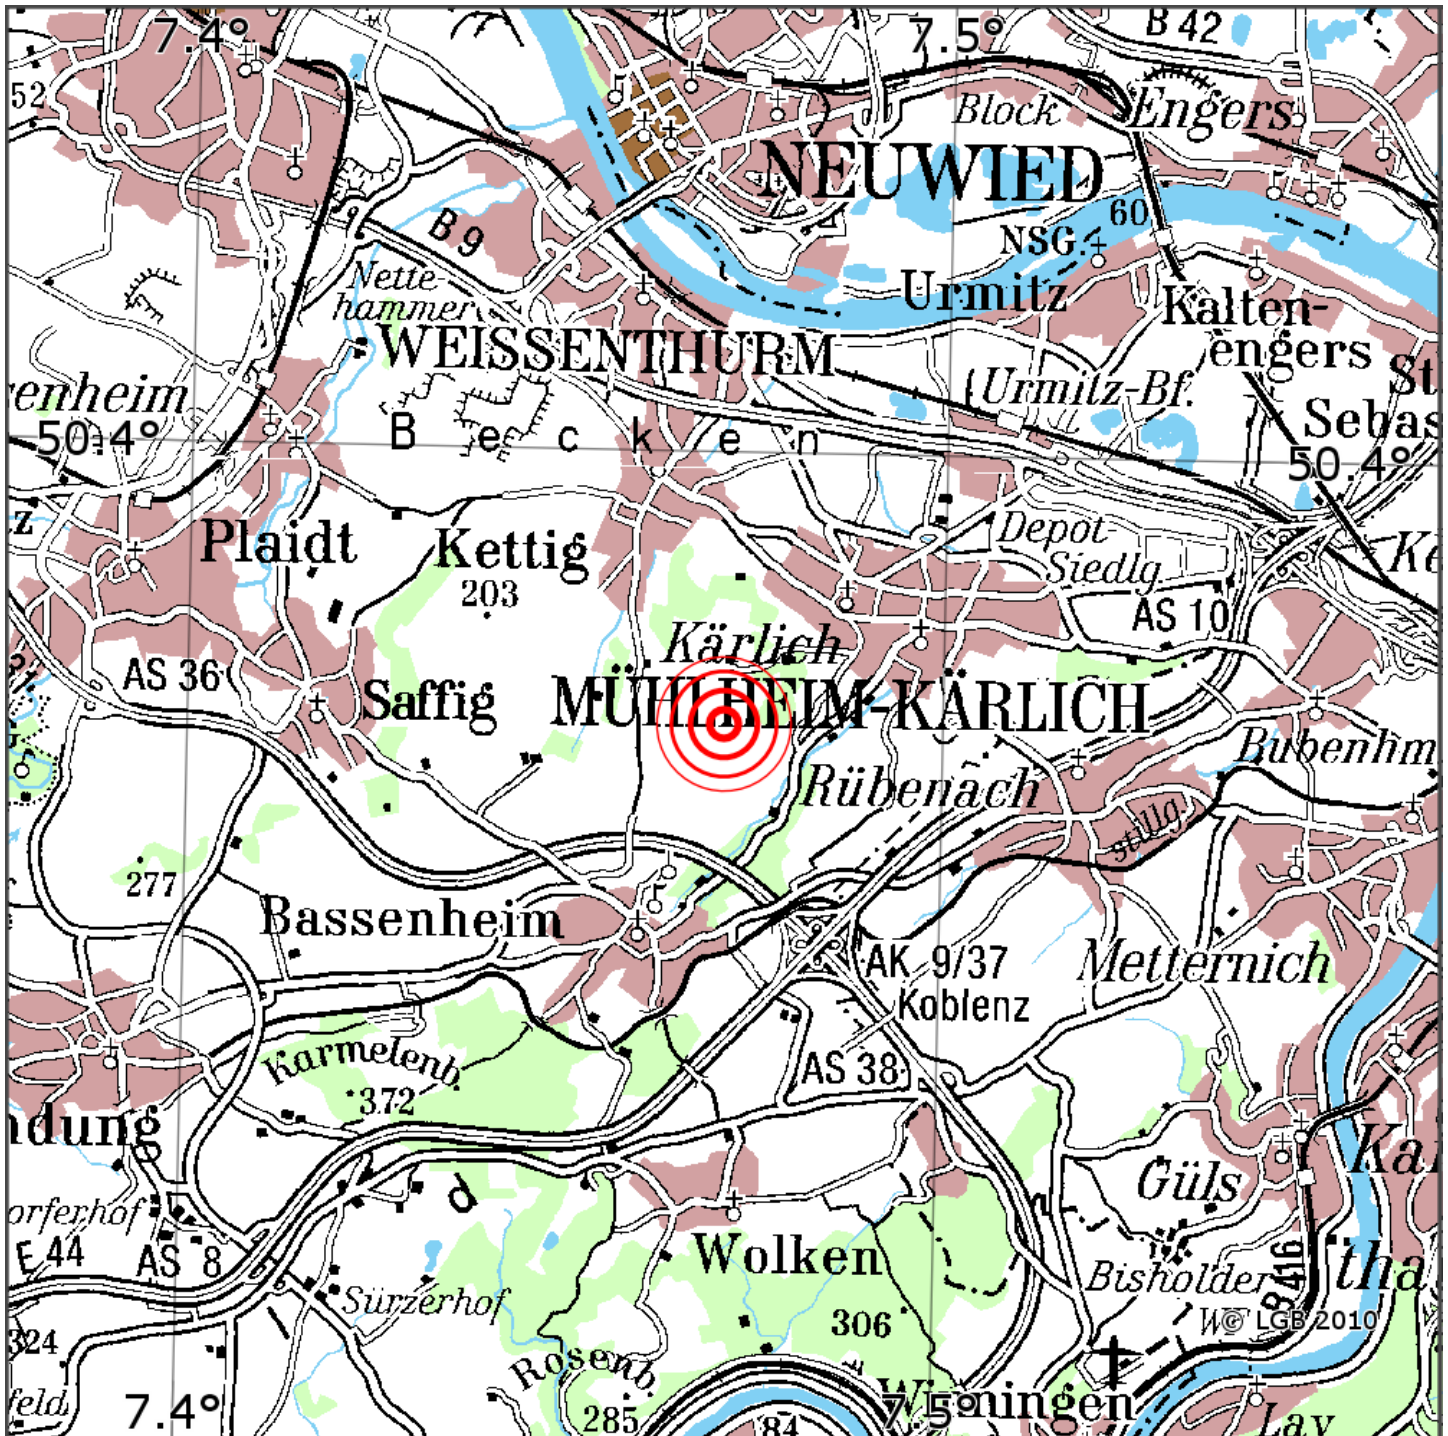

Manuelle Erdbebenlokalisierung

Datum:	26.01.2023
Uhrzeit:	04:55:26.62
Ort:	MÄ¼h.-KÄ¼rl./Lkrs. Mayen-Koblenz/RLP
Lage des Epizentrums:	
Läl	nge:
Breite:	50.377
Tiefe:	3
Magnitude:	0.3
Qualitäl	t:

Kartendarstellung auf Grundlage der DTK200-v. © Bundesamt für Kartographie und Geodäsie, 2010