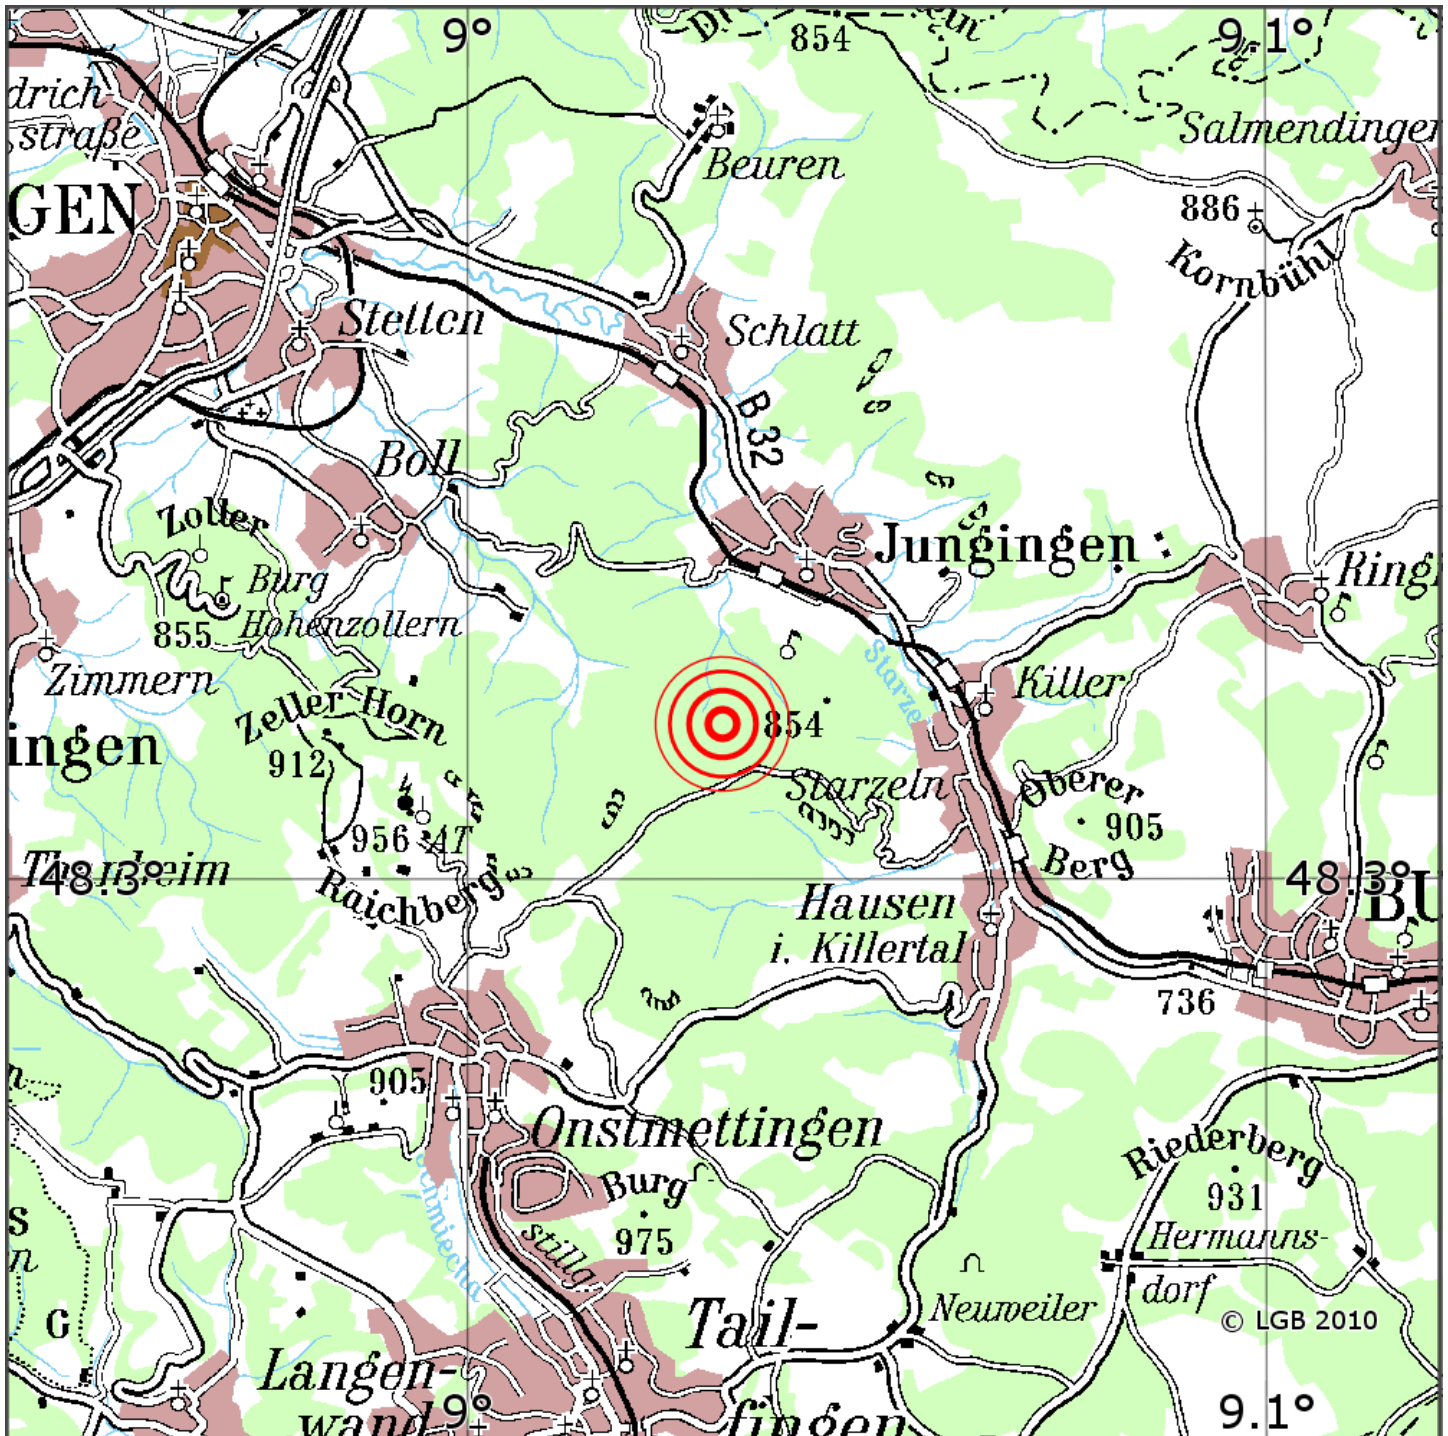

Manuelle Erdbebenlokalisierung

Datum:	05.03.2023
Uhrzeit:	12:20:38.67
Ort:	Jungingen/Zollernalbkreis/BW
Lage des Epizentrums:	
Länge:	48.313
Breite:	9.100
Tiefe:	7
Magnitude:	1.0
Qualität:	1

Kartendarstellung auf Grundlage der DTK200-v. © Bundesamt für Kartographie und Geodäsie, 2010