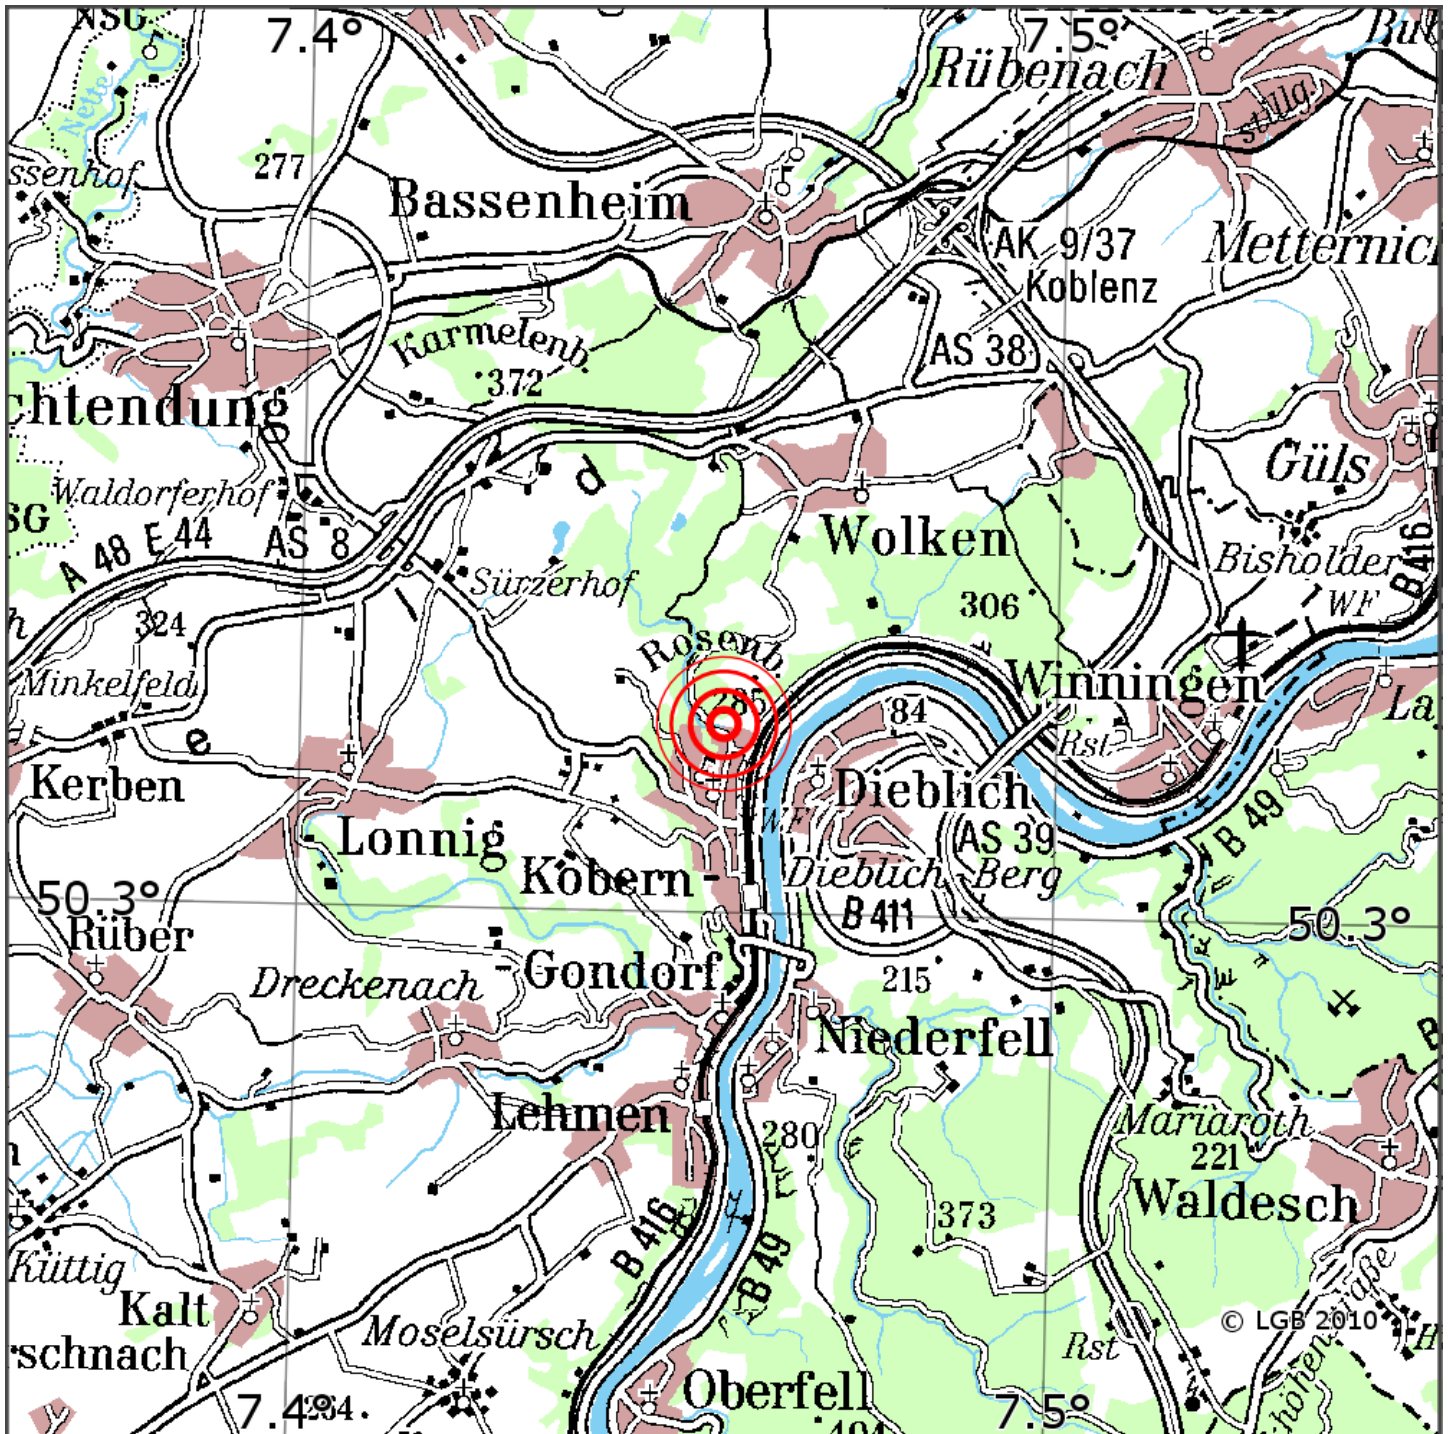

Manuelle Erdbebenlokalisierung

Datum:	09.03.2023
Uhrzeit:	02:54:44.38
Ort:	Kobern-Gond./Lkrs. Mayen-Kobl./RLP
Lage des Epizentrums:	
Länge:	50.316
Breite:	12
Tiefe:	0.4
Magnitude:	t:
Qualität:	

Kartendarstellung auf Grundlage der DTK200-v. © Bundesamt für Kartographie und Geodäsie, 2010