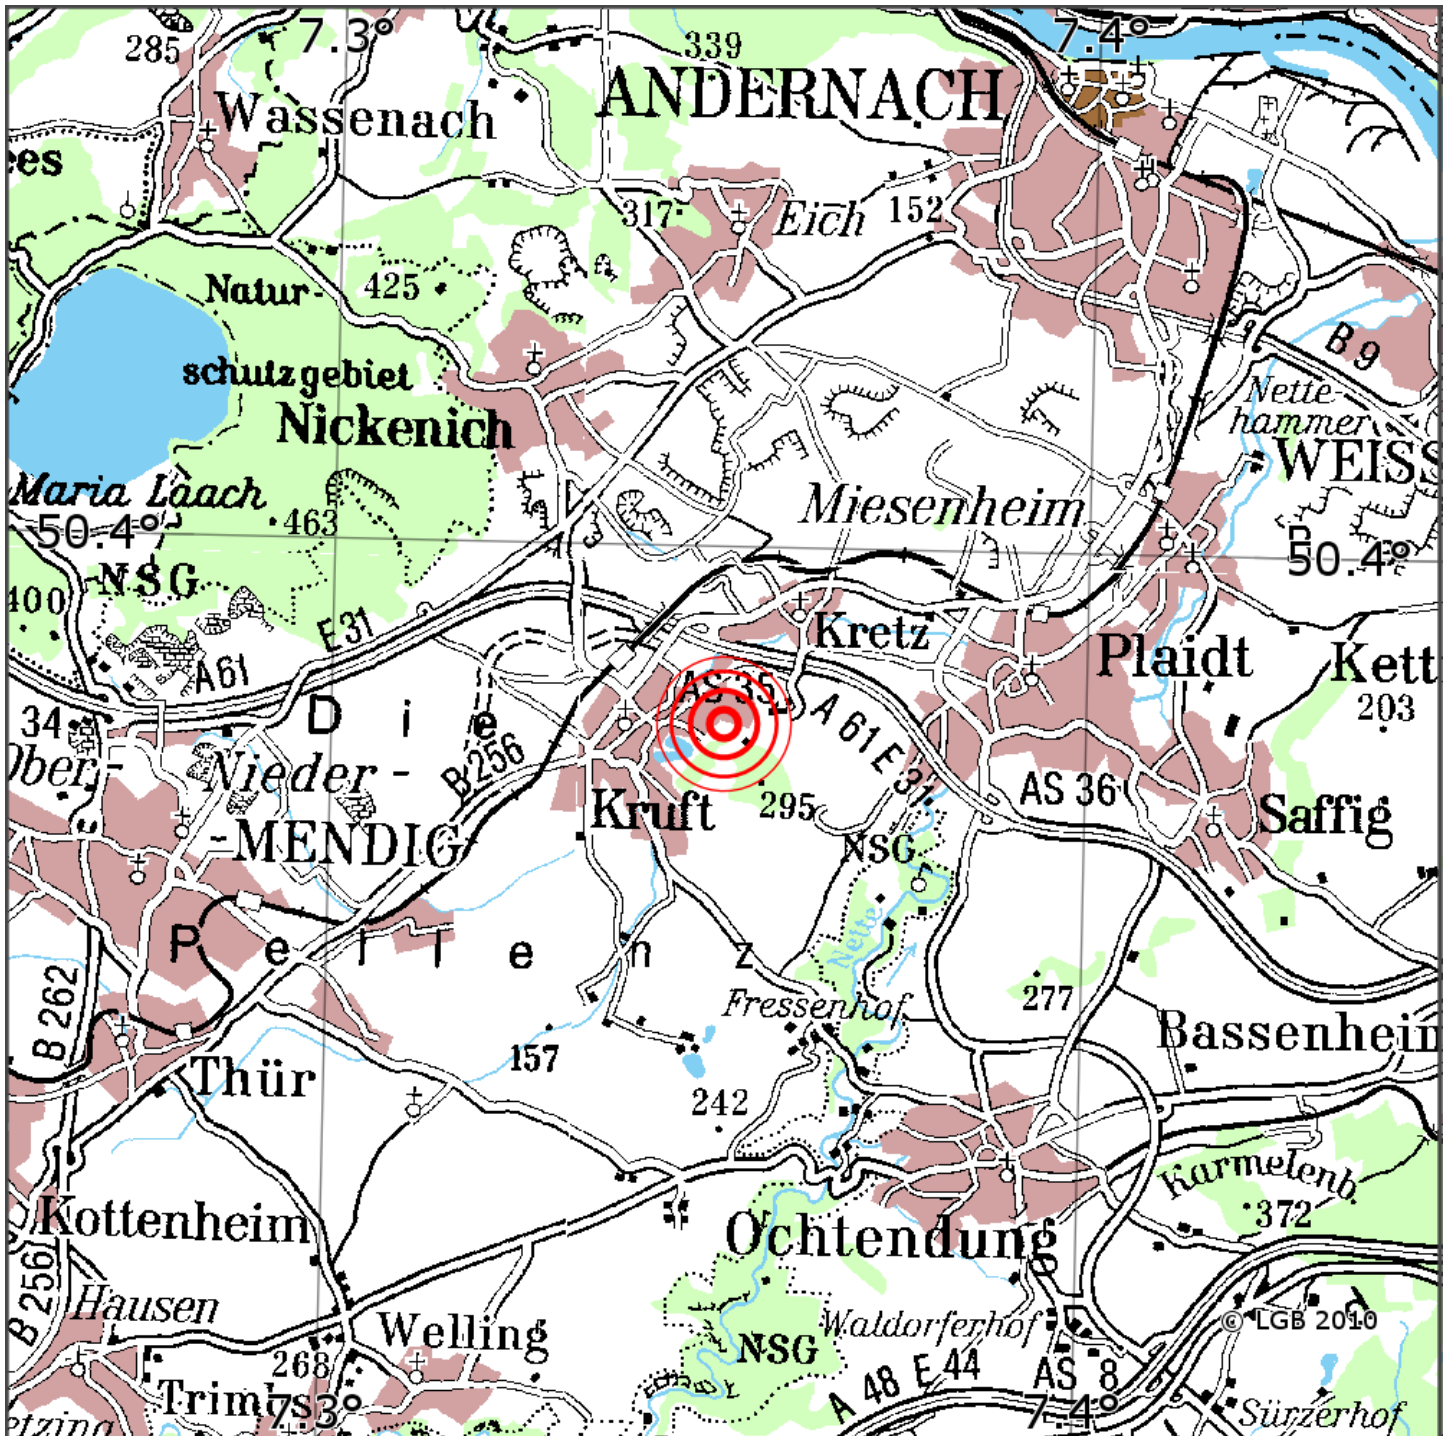

## Manuelle Erdbebenlokalisierung

Datum:	11.03.2023
Uhrzeit:	04:22:02.84
Ort:	Kruff/Lkrs. Mayen-Koblenz/RLP
Lage des Epizentrums:	
Länge:	9.4
Breite:	50.385
Tiefe:	12
Magnitude:	0.4
Qualität:	1

Kartendarstellung auf Grundlage der DTK200-v. © Bundesamt für Kartographie und Geodäsie, 2010