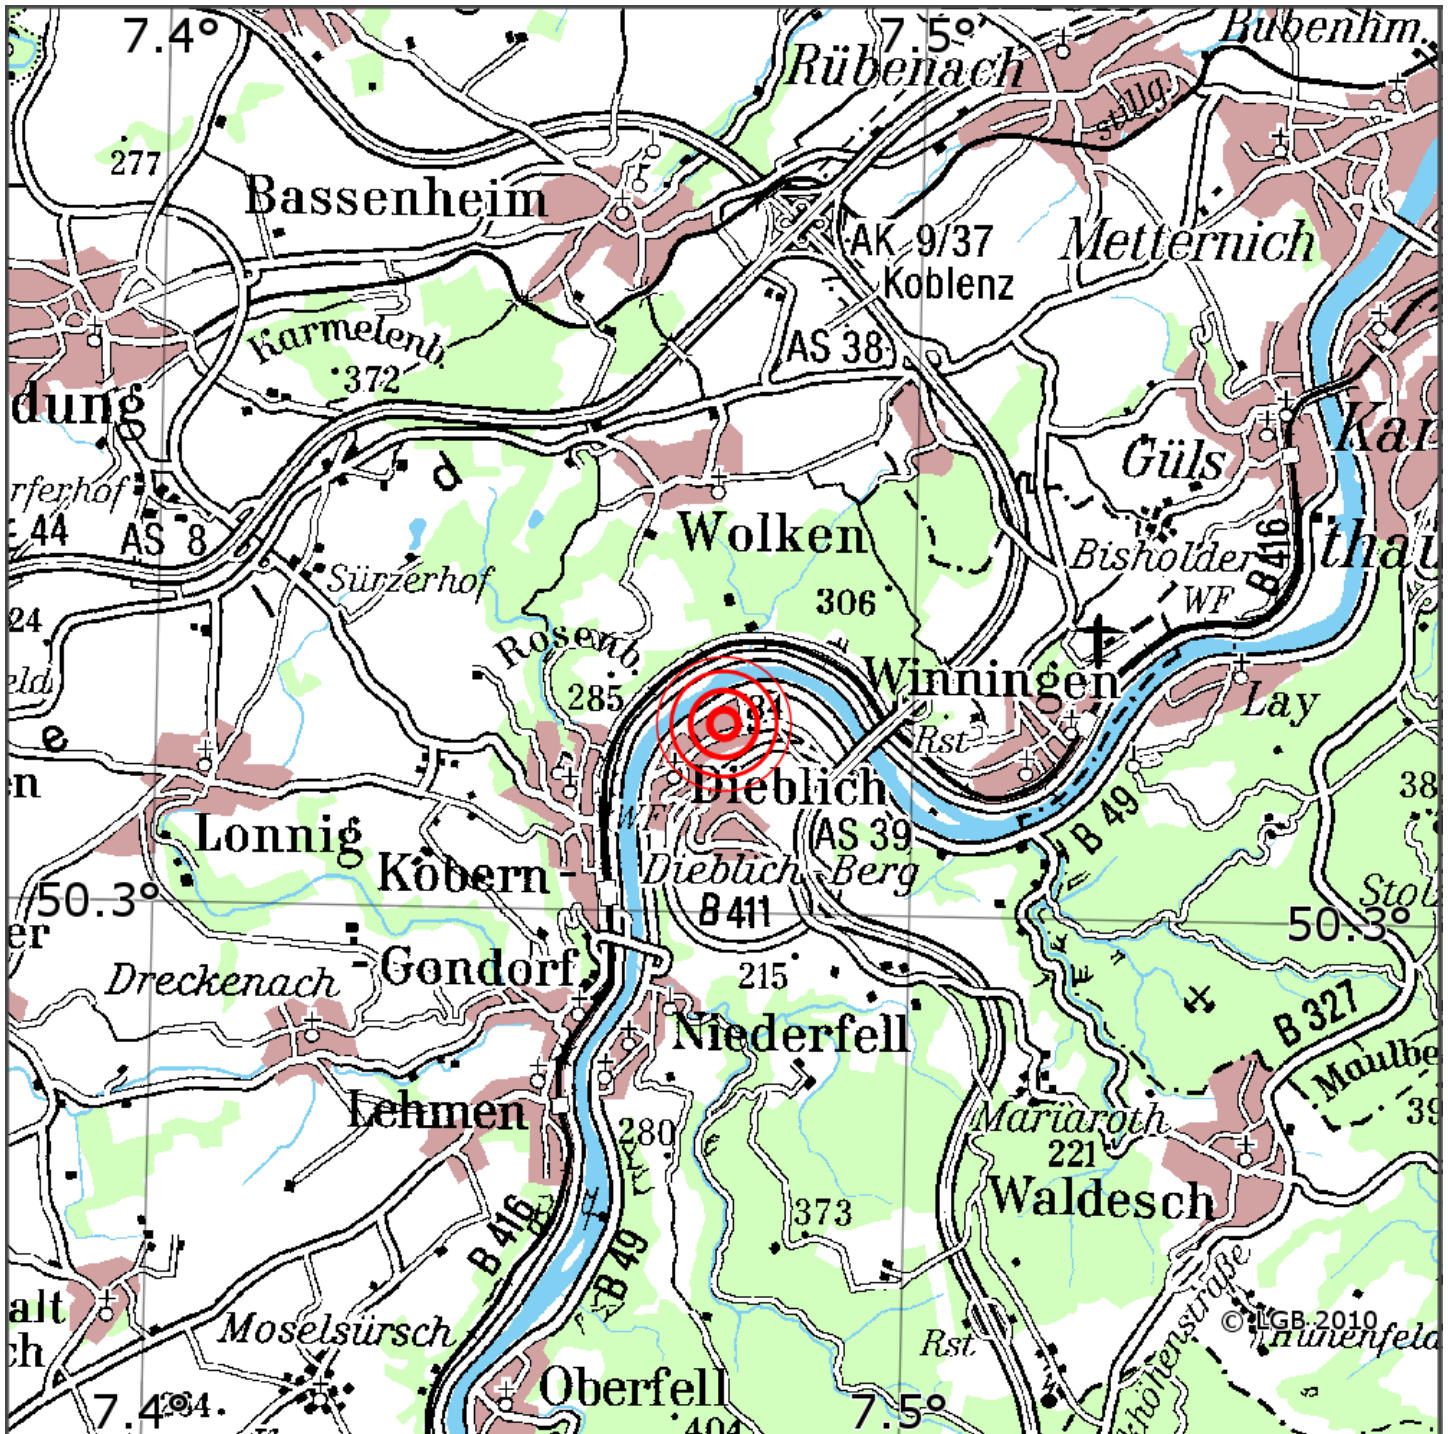

## Manuelle Erdbebenlokalisierung

Datum:	11.03.2023
Uhrzeit:	09:50:18.11
Ort:	Dieblich/Lkrs. Mayen-Koblenz/RLP
Lage des Epizentrums:	
L&aumluml	nge:
Breite:	50.316
Tiefe:	13
Magnitude:	0.7
Qualit&aumluml	t:

Kartendarstellung auf Grundlage der DTK200-v © Bundesamt für Kartographie und Geodäsie, 2010