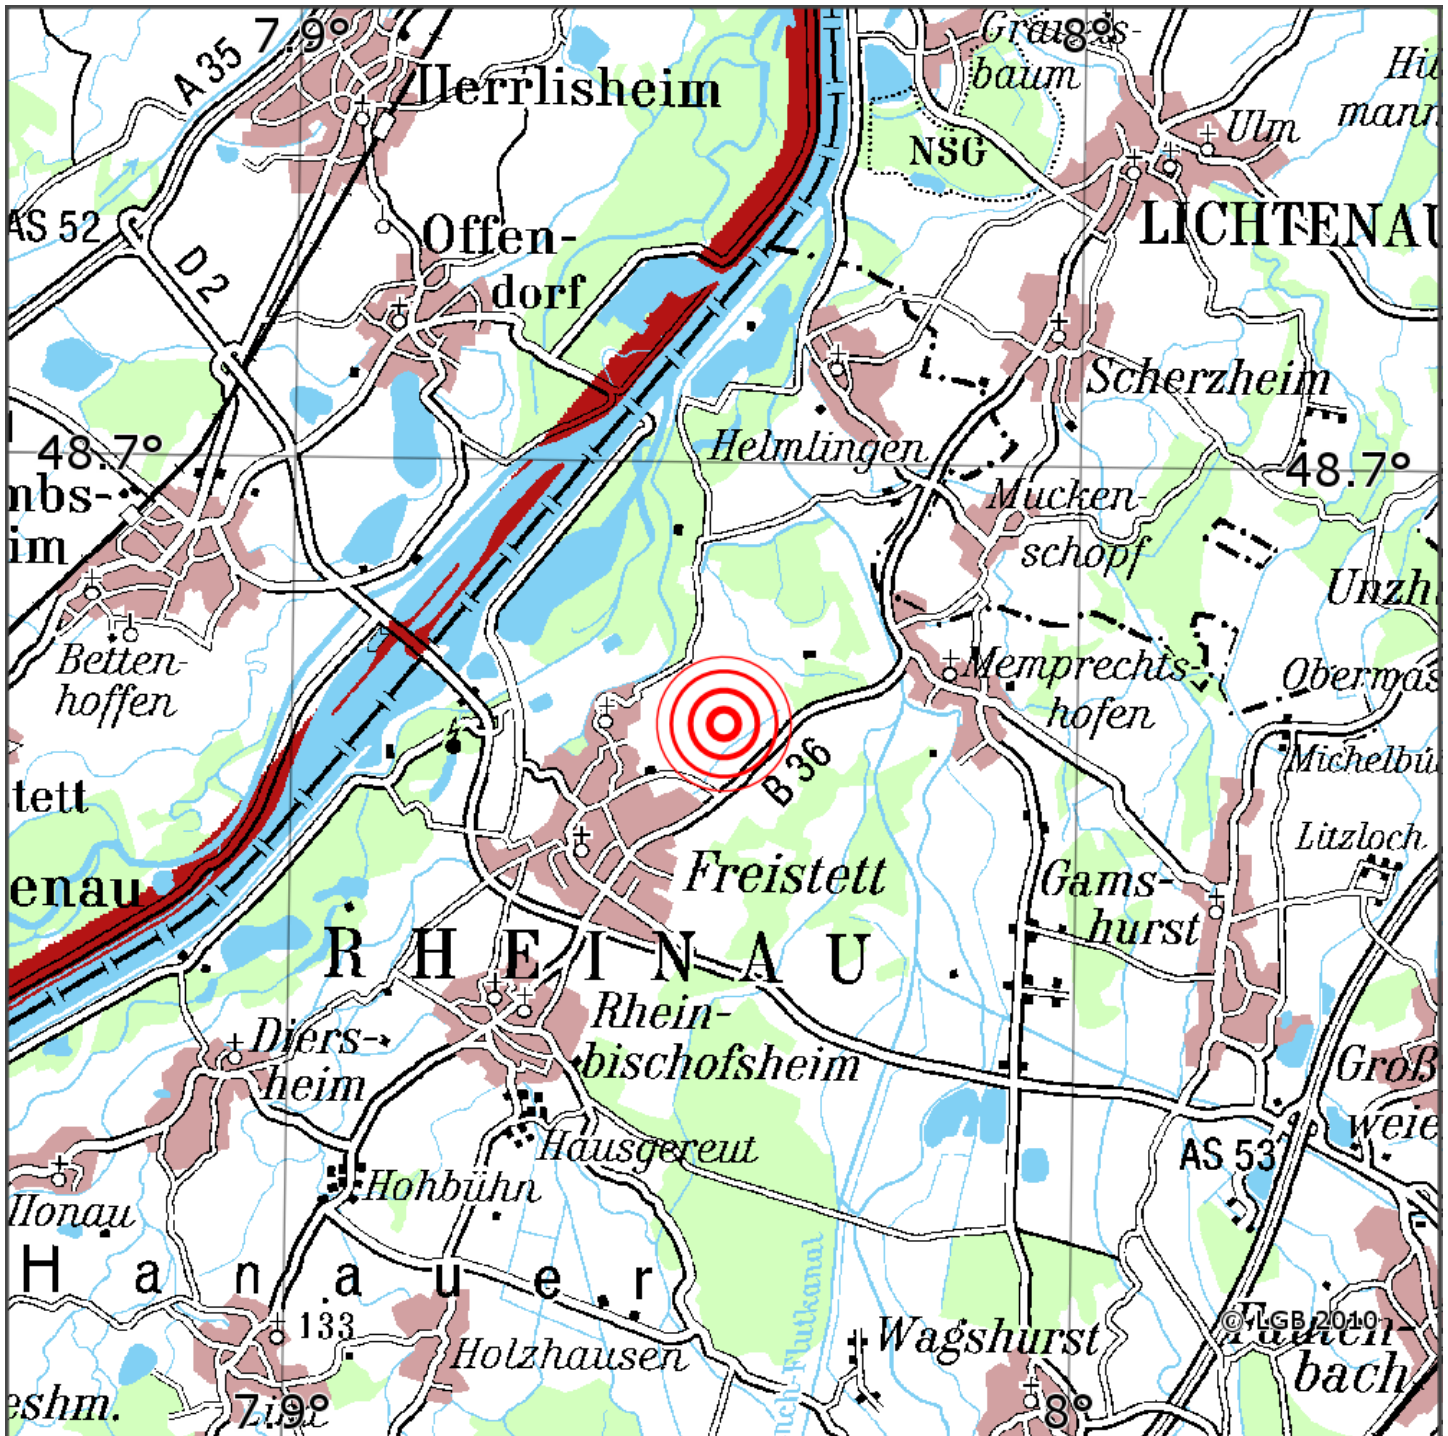

Manuelle Erdbebenlokalisierung

Datum:	12.03.2023
Uhrzeit:	04:10:15.71
Ort:	Rheinau/Ortenaukreis/BW
Lage des Epizentrums:	
Länge:	48.678
Breite:	10*
Tiefe:	1.2
Magnitude:	t:
Qualität:	

Kartendarstellung auf Grundlage der DTK200-v. © Bundesamt für Kartographie und Geodäsie, 2010