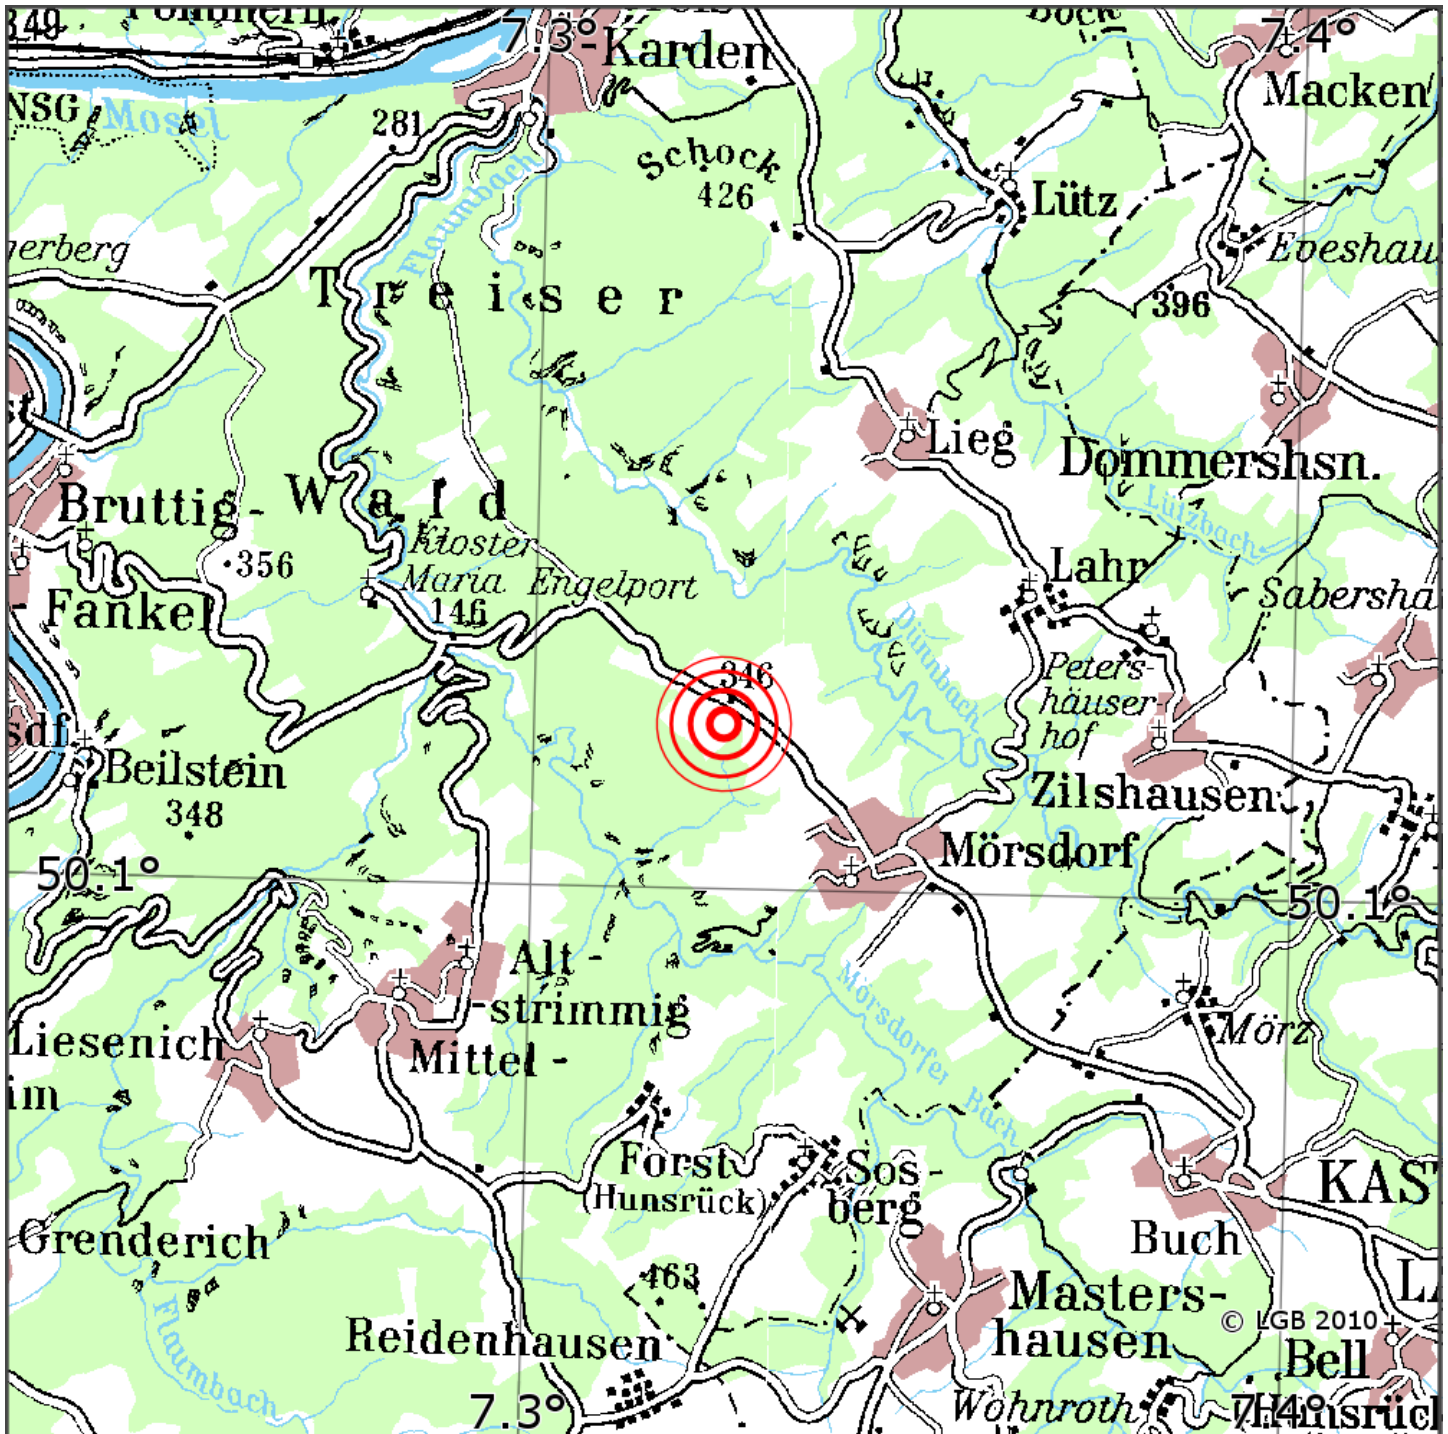

## Manuelle Erdbebenlokalisierung

Datum:	11.03.2023
Uhrzeit:	14:13:12.09
Ort:	Moersdorf/Lkrs. Cochem-Zell/RLP
Lage des Epizentrums:	
L&auml;uml	nge:
Breite:	50.114
Tiefe:	12
Magnitude:	0.5
Qualit&auml;uml	t:

Kartendarstellung auf Grundlage der DTK200-v © Bundesamt für Kartographie und Geodäsie, 2010